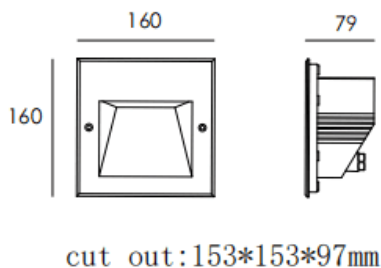

WINDOW

Empotrabe de pared Lavov de la familia WINDOW S con una potencia de 10.8W y un ángulo de haz asimétrico . Acabado en color Gris. Dimensiones 160x160x79mm.. Con un flujo luminoso total de 482lm y una eficacia luminosa de 44.62962962963lm/W. CCT 3000K. Driver ON-OFF. Fabricado en Cuerpo de aluminio inyectado a presió, cubierta frontal de cristal templado.IP65 .IK05

Dimensions

Product dimensions (mm) 160x160x79mm

Esquema

Curva fotométrica

Código artículo	86.OR01.5331.03
Tipo de producto	Outdoor
Categoría	Empotrables de pared&techo
Familia	WINDOW
Subfamilia	
Pictograms	

Producto	
Potencia real (W)	10.8
Flujo luminoso real (lm)	482
Eficacia luminosa (lm/W)	44.62962962963
Ángulo de apertura	assymmetric
Life time (h)	50000h L80B10
IP	IP65
Color	Gris
Driver incluido	Si
Equipo	ON-OFF
Light source	LED
Temperatura de color (K)	3000
Consistencia de color (SDCM)	SDCM<3
CRI	90
IK	IK05