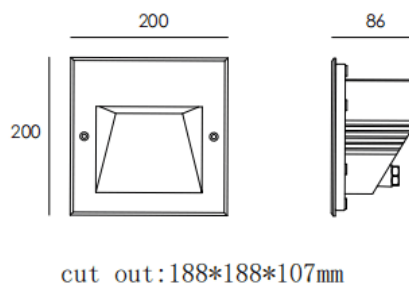

WINDOW

Empotrabe de pared Lavov de la familia WINDOW S con una potencia de 18W y un ángulo de haz asimétrico . Acabado en color Negro. Dimensiones 200x200x86mm.. Con un flujo luminoso total de 873lm y una eficacia luminosa de 45.95lm/W. CCT 3000K. Driver ON-OFF. Fabricado en Cuerpo de aluminio inyectado a presió, cubierta frontal de cristal templado.IP65 .IK05

Dimensions	
Product dimensions (mm)	200x200x86mm

Esquema	
---------	--

Código artículo	86.OR01.6331.02
Tipo de producto	Outdoor
Categoría	Empotrables de pared&techo
Familia	WINDOW
Subfamilia	
Pictograms	

Producto	
Potencia real (W)	18
Flujo luminoso real (lm)	873
Eficacia luminosa (lm/W)	45.95
Ángulo de apertura	assymmetric
Life time (h)	50000h L80B10
IP	IP65
Color	Negro
Driver incluido	Si
Equipo	ON-OFF
Light source	LED
Temperatura de color (K)	3000
Consistencia de color (SDCM)	SDCM<3
CRI	90
IK	IK05