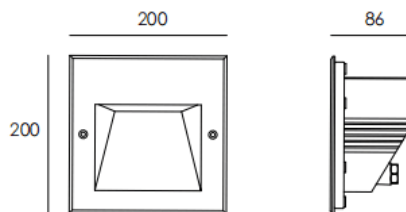

Empotrabe de pared Lavov de la familia WINDOW S con una potencia de 18W y un ángulo de haz asimétrico . Acabado en color Gris. Dimensiones 200x200x86mm.. Con un flujo luminoso total de 873lm y una eficacia luminosa de 45.95lm/W. CCT 3000K. Driver ON-OFF. Fabricado en Cuerpo de aluminio inyectado a presión, cubierta frontal de cristal templado.IP65 .IK05

Dimensions

Product dimensions (mm) 200x200x86mm

Esquema

cut out:188*188*107mm

Código artículo	86.OR01.6331.03
Tipo de producto	Outdoor
Categoría	Empotrables de pared&techo
Familia	WINDOW
Subfamilia	
Pictograms	

Producto	
Potencia real (W)	18
Flujo luminoso real (lm)	873
Eficacia luminosa (lm/W)	45.95
Ángulo de apertura	assymmetric
Tiempo de vida	50000h L80B10
IP	IP65
Color	Gris
Driver incluido	Si
Equipo	ON-OFF
Fuente de luz	LED
Tipo de LED	SMD3030 type LED
Temperatura de color (K)	3000
Consistencia de color (SDCM)	SDCM3
CRI	90
IK	IK05