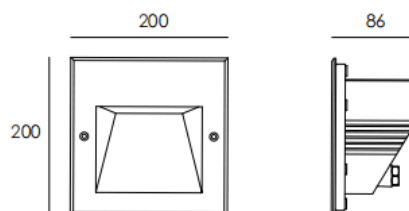

WINDOW

Empotrabe de pared Lavov de la familia WINDOW S con una potencia de 18W y un ángulo de haz asimétrico . Acabado en color Gris. Dimensiones 200x200x86mm.. Con un flujo luminoso total de 873lm y una eficacia luminosa de 45.95lm/W. CCT 3000K. Driver ON-OFF. Fabricado en Cuerpo de aluminio inyectado a presi6, cubierta frontal de cristal templado.IP65 .IK05

Dimensions	
Product dimensions (mm)	200x200x86mm

Esquema	
---------	--

cut out:188*188*107mm

Código artículo	86.OR01.6331.03
Tipo de producto	Outdoor
Categoría	Empotrables de pared&techo
Familia	WINDOW
Subfamilia	
Pictograms	

Producto	
Potencia real (W)	18
Flujo luminoso real (lm)	873
Eficacia luminosa (lm/W)	45.95
Ángulo de apertura	assymmetric
Life time (h)	50000h L80B10
IP	IP65
Color	Gris
Driver incluido	Si
Equipo	ON-OFF
Light source	LED
Temperatura de color (K)	3000
Consistencia de color (SDCM)	SDCM<3
CRI	90
IK	IK05