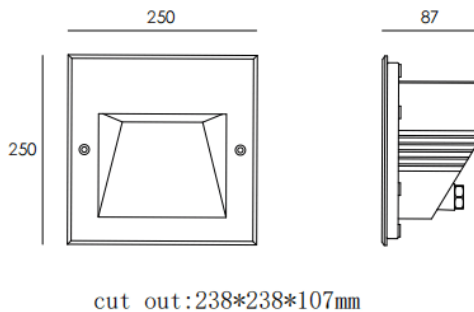

WINDOW

Empotrabe de pared Lavov de la familia WINDOW S con una potencia de 24.4W y un ángulo de haz asimétrico . Acabado en color Negro. Dimensiones 250x250x87mm.. Con un flujo luminoso total de 1200lm y una eficacia luminosa de 49.18lm/W. CCT 3000K. Driver ON-OFF. Fabricado en Cuerpo de aluminio inyectado a presión, cubierta frontal de cristal templado.IP65 .IK05

Dimensions

Product dimensions (mm) 250x250x87mm

Esquema

Curva fotométrica

Código artículo	86.OR01.7331.02
Tipo de producto	Outdoor
Categoría	Empotrables de pared&techo
Familia	WINDOW
Subfamilia	
Pictograms	

Producto	
Potencia real (W)	24.4
Flujo luminoso real (lm)	1200
Eficacia luminosa (lm/W)	49.18
Ángulo de apertura	assymmetric
Life time (h)	50000h L80B10
IP	IP65
Color	Negro
Driver incluido	Si
Equipo	ON-OFF
Light source	LED
Temperatura de color (K)	3000
Consistencia de color (SDCM)	SDCM<3
CRI	90
IK	IK05