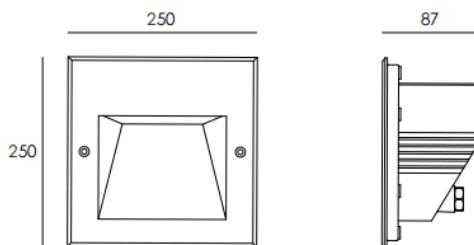

Empotrabe de pared Lavov de la familia WINDOW S con una potencia de 24.4W y un ángulo de haz asimétrico . Acabado en color Negro. Dimensiones 250x250x87mm.. Con un flujo luminoso total de 1200lm y una eficacia luminosa de 49.18lm/W. CCT 3000K. Driver ON-OFF. Fabricado en Cuerpo de aluminio inyectado a presión, cubierta frontal de cristal templado.IP65 .IK05

Dimensions

Product dimensions (mm) 250x250x87mm

Esquema

cut out:238*238*107mm

Curva fotométrica

Código artículo	86.OR01.7331.02
Tipo de producto	Outdoor
Categoría	Empotrables de pared&techo
Familia	WINDOW
Subfamilia	
Pictograms	

Producto	
Potencia real (W)	24.4
Flujo luminoso real (lm)	1200
Eficacia luminosa (lm/W)	49.18
Ángulo de apertura	assymmetric
Tiempo de vida	50000h L80B10
IP	IP65
Color	Negro
Driver incluido	Si
Equipo	ON-OFF
Fuente de luz	LED
Tipo de LED	SMD3030 type LED
Temperatura de color (K)	3000
Consistencia de color (SDCM)	SDCM3
CRI	90
IK	IK05