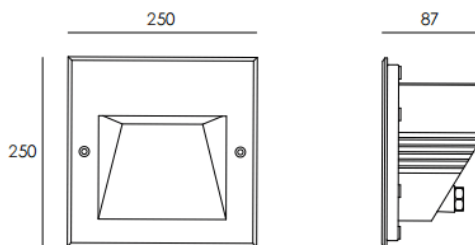

WINDOW

Empotrabe de pared Lavov de la familia WINDOW S con una potencia de 24.4W y un ángulo de haz asimétrico . Acabado en color Gris. Dimensiones 250x250x87mm.. Con un flujo luminoso total de 1200lm y una eficacia luminosa de 49.18lm/W. CCT 3000K. Driver ON-OFF. Fabricado en Cuerpo de aluminio inyectado a presió, cubierta frontal de cristal templado.IP65 .IK05

Dimensions

Product dimensions (mm) 250x250x87mm

Esquema

cut out:238*238*107mm

Curva fotométrica

Código artículo	86.OR01.7331.03
Tipo de producto	Outdoor
Categoría	Empotrables de pared&techo
Familia	WINDOW
Subfamilia	
Pictograms	

Producto	
Potencia real (W)	24.4
Flujo luminoso real (lm)	1200
Eficacia luminosa (lm/W)	49.18
Ángulo de apertura	assymmetric
Life time (h)	50000h L80B10
IP	IP65
Color	Gris
Driver incluido	Si
Equipo	ON-OFF
Light source	LED
Temperatura de color (K)	3000
Consistencia de color (SDCM)	SDCM<3
CRI	90
IK	IK05