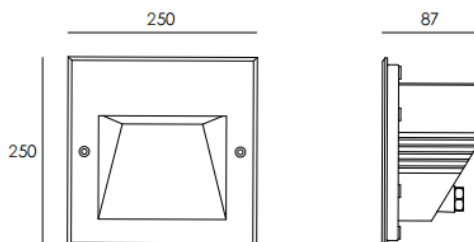

Empotrabe de pared Lavov de la familia WINDOW S con una potencia de 24.4W y un ángulo de haz asimétrico . Acabado en color Gris. Dimensiones 250x250x87mm.. Con un flujo luminoso total de 1200lm y una eficacia luminosa de 49.18lm/W. CCT 3000K. Driver ON-OFF. Fabricado en Cuerpo de aluminio inyectado a presión, cubierta frontal de cristal templado.IP65 .IK05

#### Dimensions

Product dimensions (mm) 250x250x87mm

#### Esquema

cut out:238\*238\*107mm

#### Curva fotométrica

Código artículo	86.OR01.7331.03
Tipo de producto	Outdoor
Categoría	Empotrables de pared&techo
Familia	WINDOW
Subfamilia	
Pictograms	

Producto	
Potencia real (W)	24.4
Flujo luminoso real (lm)	1200
Eficacia luminosa (lm/W)	49.18
Ángulo de apertura	assymmetric
Tiempo de vida	50000h L80B10
IP	IP65
Color	Gris
Driver incluido	Si
Equipo	ON-OFF
Fuente de luz	LED
Tipo de LED	SMD3030 type LED
Temperatura de color (K)	3000
Consistencia de color (SDCM)	SDCM3
CRI	90
IK	IK05