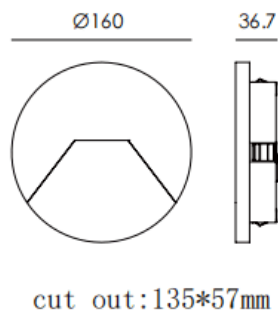

EYE

Empotrabe de pared Lavov de la familia EYE con una potencia de 6W y un ángulo de haz asimétrico . Acabado en color Gris.

Dimensiones $\varnothing 160 \times 36,7 \text{mm}$.. Con un flujo luminoso total de 134lm y una eficacia luminosa de 22.33lm/W. CCT 3000K. Driver ON-OFF. Fabricado en Cuerpo de aluminio inyectado a presión, cubierta frontal de cristal templado.IP65 .IK09

| Dimensions | |
|-------------------------|---|
| Product dimensions (mm) | $\varnothing 160 \times 36,7 \text{mm}$ |

Esquema

| | |
|------------------|----------------------------|
| Código artículo | 86.OR02.1331.03 |
| Tipo de producto | Outdoor |
| Categoría | Empotrables de pared&techo |
| Familia | EYE |
| Pictograms | |

| | |
|------------------------------|---------------|
| Producto | |
| Potencia real (W) | 6 |
| Flujo luminoso real (lm) | 134 |
| Eficacia luminosa (lm/W) | 22.33 |
| Ángulo de apertura | assymetric |
| Life time (h) | 50000h L80B10 |
| IP | IP65 |
| Color | Gris |
| Driver incluido | Si |
| Equipo | ON-OFF |
| Light source | LED |
| Temperatura de color (K) | 3000 |
| Consistencia de color (SDCM) | SDCM<3 |
| CRI | 90 |
| IK | IK09 |