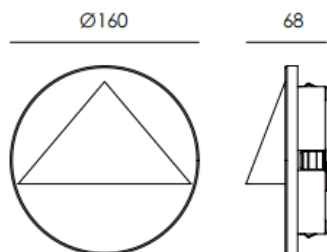

EYE

Empotrabe de pared Lavov de la familia EYE con una potencia de 6.3W y un ángulo de haz asimétrico . Acabado en color Gris. Dimensiones $\varnothing 160 \times 68 \text{mm}$. Con un flujo luminoso total de 226lm y una eficacia luminosa de 35.869999999999997lm/W. CCT 3000K. Driver ON-OFF. Fabricado en Cuerpo de aluminio inyectado a presión; cubierta frontal de cristal templado.IP65 .IK08

Dimensions

Product dimensions (mm) $\varnothing 160 \times 68 \text{mm}$

Esquema

cut out:135*57mm

Código artículo	86.OR02.2331.03
Tipo de producto	Outdoor
Categoría	Empotrables de pared&techo
Familia	EYE
Pictograms	

Producto	
Potencia real (W)	6.3
Flujo luminoso real (lm)	226
Eficacia luminosa (lm/W)	36
Ángulo de apertura	assymmetric
Tiempo de vida	50000h L80B10
IP	IP65
Color	Gris
Driver incluido	Si
Equipo	ON-OFF
Fuente de luz	LED
Tipo de LED	SMD
Temperatura de color (K)	3000
Consistencia de color (SDCM)	SDCM3
CRI	90
IK	IK08