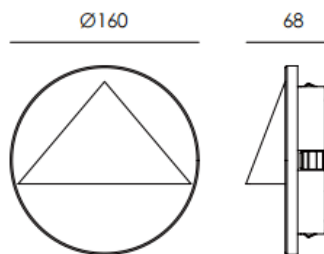

EYE

Empotrabe de pared Lavov de la familia EYE con una potencia de 6.3W y un ángulo de haz asimétrico . Acabado en color Gris.

Dimensiones $\varnothing 160 \times 68 \text{mm}$.. Con un flujo luminoso total de 226lm y una eficacia luminosa de 35.86999999999997lm/W. CCT

3000K. Driver ON-OFF. Fabricado en Cuerpo de aluminio

inyectado a presi3, cubierta frontal de cristal templado.IP65 .IK08

Dimensions

Product dimensions (mm) $\varnothing 160 \times 68 \text{mm}$

Esquema

cut out:135*57mm

Código artículo	86.OR02.2331.03
Tipo de producto	Outdoor
Categoría	Empotrables de pared&techo
Familia	EYE
Pictograms	

Producto	
Potencia real (W)	6.3
Flujo luminoso real (lm)	226
Eficacia luminosa (lm/W)	36
&Aacute;ngulo de apertura	assymetric
Life time (h)	50000h L80B10
IP	IP65
Color	Gris
Driver incluido	Si
Equipo	ON-OFF
Light source	LED
Temperatura de color (K)	3000
Consistencia de color (SDCM)	SDCM<3
CRI	90
IK	IK08