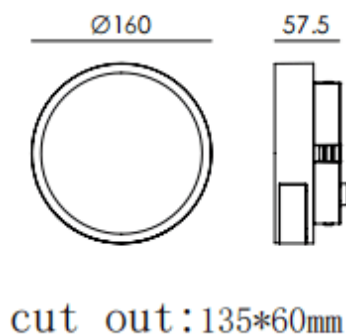

EYE

Empotrabe de pared Lavov de la familia EYE con una potencia de 6W y un ángulo de haz asimétrico . Acabado en color Gris.
Dimensiones $\varnothing 160 \times 57.5 \text{mm}$.. Con un flujo luminoso total de 127lm y una eficacia luminosa de 21.16lm/W. CCT 3000K. Driver ON-OFF. Fabricado en Cuerpo de aluminio inyectado a presión; cubierta frontal de cristal templado.IP65 .IK08

Dimensions

Product dimensions (mm) $\varnothing 160 \times 57.5 \text{mm}$

Esquema

Código artículo	86.OR02.3331.03
Tipo de producto	Outdoor
Categoría	Empotrables de pared&techo
Familia	EYE
Pictograms	

Producto	
Potencia real (W)	6
Flujo luminoso real (lm)	127
Eficacia luminosa (lm/W)	21.16
Ángulo de apertura	assymmetric
Tiempo de vida	50000h L80B10
IP	IP65
Color	Gris
Driver incluido	Si
Equipo	ON-OFF
Fuente de luz	LED
Tipo de LED	SMD
Temperatura de color (K)	3000
Consistencia de color (SDCM)	SDCM3
CRI	90
IK	IK08