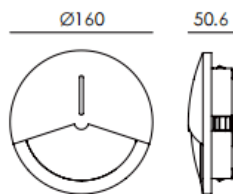

EYE

Empotrabe de pared Lavov de la familia EYE con una potencia de 3.2W y un ángulo de haz asimétrico . Acabado en color Gris. Dimensiones $\varnothing 160 \times 50,6$ mm.. Con un flujo luminoso total de 118lm y una eficacia luminosa de 36.9lm/W. CCT 3000K. Driver ON-OFF. Fabricado en Cuerpo de aluminio inyectado a presión, cubierta frontal de cristal templado.IP65 .IK09

Dimensions

Product dimensions (mm) $\varnothing 160 \times 50,6$ mm

Esquema

cut out:135*57mm

Código artículo	86.OR02.4331.03
Tipo de producto	Outdoor
Categoría	Empotrables de pared&techo
Familia	EYE
Pictograms	

Producto	
Potencia real (W)	3.2
Flujo luminoso real (lm)	118
Eficacia luminosa (lm/W)	36.9
&Aacute;ngulo de apertura	assymetric
Life time (h)	50000h L80B10
IP	IP65
Color	Gris
Driver incluido	Si
Equipo	ON-OFF
Light source	LED
Temperatura de color (K)	3000
Consistencia de color (SDCM)	SDCM<3
CRI	90
IK	IK09