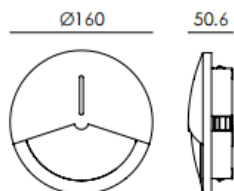

EYE

Empotrabe de pared Lavov de la familia EYE con una potencia de 3.2W y un ángulo de haz asimétrico . Acabado en color Gris. Dimensiones $\varnothing 160 \times 50,6 \text{mm}$. Con un flujo luminoso total de 118lm y una eficacia luminosa de 36.9lm/W. CCT 3000K. Driver ON-OFF. Fabricado en Cuerpo de aluminio inyectado a presión, cubierta frontal de cristal templado.IP65 .IK09

Dimensions

Product dimensions (mm) $\varnothing 160 \times 50,6 \text{mm}$

Esquema

cut out: 135*57mm

Código artículo	86.OR02.4331.03
Tipo de producto	Outdoor
Categoría	Empotrables de pared&techo
Familia	EYE
Pictograms	

Producto	
Potencia real (W)	3.2
Flujo luminoso real (lm)	118
Eficacia luminosa (lm/W)	36.9
Ángulo de apertura	assymmetric
Tiempo de vida	50000h L80B10
IP	IP65
Color	Gris
Driver incluido	Si
Equipo	ON-OFF
Fuente de luz	LED
Tipo de LED	SMD
Temperatura de color (K)	3000
Consistencia de color (SDCM)	SDCM3
CRI	90
IK	IK09