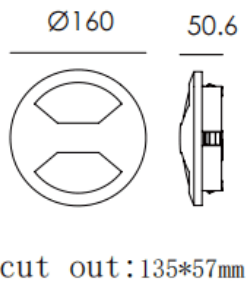

EYE

Empotrabe de pared Lavov de la familia EYE con una potencia de 3.2W y un ángulo de haz asimétrico . Acabado en color Gris. Dimensiones $\varnothing 160 \times 50.6$ mm.. Con un flujo luminoso total de 142lm y una eficacia luminosa de 44.4lm/W. CCT 3000K. Driver ON-OFF. Fabricado en Cuerpo de aluminio inyectado a presión, cubierta frontal de cristal templado.IP65 .IK09

Dimensions

Product dimensions (mm) $\varnothing 160 \times 50.6$ mm

Esquema

Código artículo	86.OR02.5331.03
Tipo de producto	Outdoor
Categoría	Empotrables de pared&techo
Familia	EYE
Pictograms	

Producto	
Potencia real (W)	3.2
Flujo luminoso real (lm)	142
Eficacia luminosa (lm/W)	44.4
&Aacute;ngulo de apertura	assymmetric
Life time (h)	50000h L80B10
IP	IP65
Color	Gris
Driver incluido	Si
Equipo	ON-OFF
Light source	LED
Temperatura de color (K)	3000
Consistencia de color (SDCM)	SDCM<3
CRI	90
IK	IK09