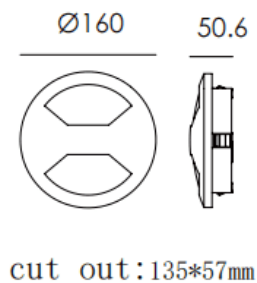

EYE

Empotrabe de pared Lavov de la familia EYE con una potencia de 3.2W y un ángulo de haz asimétrico . Acabado en color Gris. Dimensiones $\varnothing 160 \times 50.6 \text{mm}$. Con un flujo luminoso total de 142lm y una eficacia luminosa de 44.4lm/W. CCT 3000K. Driver ON-OFF. Fabricado en Cuerpo de aluminio inyectado a presión; cubierta frontal de cristal templado.IP65 .IK09

Dimensions

Product dimensions (mm) $\varnothing 160 \times 50.6 \text{mm}$

Esquema

Código artículo	86.OR02.5331.03
Tipo de producto	Outdoor
Categoría	Empotrables de pared&techo
Familia	EYE
Pictograms	

Producto	
Potencia real (W)	3.2
Flujo luminoso real (lm)	142
Eficacia luminosa (lm/W)	44.4
Ángulo de apertura	assymmetric
Tiempo de vida	50000h L80B10
IP	IP65
Color	Gris
Driver incluido	Si
Equipo	ON-OFF
Fuente de luz	LED
Tipo de LED	SMD
Temperatura de color (K)	3000
Consistencia de color (SDCM)	SDCM3
CRI	90
IK	IK09