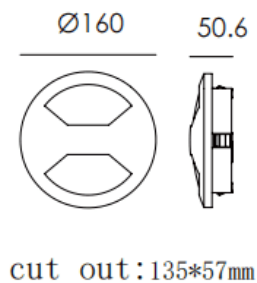

EYE

Empotrabe de pared Lavov de la familia EYE con una potencia de 3.2W y un ángulo de haz asimétrico . Acabado en color Gris. Dimensiones $\varnothing 160 \times 50.6 \text{mm}$. Con un flujo luminoso total de 142lm y una eficacia luminosa de 44.4lm/W. CCT 3000K. Driver ON-OFF. Fabricado en Cuerpo de aluminio inyectado a presión, cubierta frontal de cristal templado.IP65 .IK09

Dimensions

Product dimensions (mm) $\varnothing 160 \times 50.6 \text{mm}$

Esquema

Código artículo	86.OR02.5331.03
Tipo de producto	Outdoor
Categoría	Empotrables de pared&techo
Familia	EYE
Pictograms	

Producto	
Potencia real (W)	3.2
Flujo luminoso real (lm)	142
Eficacia luminosa (lm/W)	44.4
Ángulo de apertura	assymmetric
Life time (h)	50000h L80B10
IP	IP65
Color	Gris
Driver incluido	Si
Equipo	ON-OFF
Light source	LED
Temperatura de color (K)	3000
Consistencia de color (SDCM)	SDCM<3
CRI	90
IK	IK09