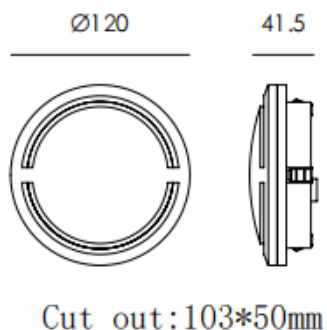

EYE

Empotrabe de pared Lavov de la familia EYE con una potencia de 2.8W y un ángulo de haz asimétrico . Acabado en color Gris. Dimensiones $\varnothing 120 \times 41,5 \text{mm}$. Con un flujo luminoso total de 16lm y una eficacia luminosa de 4.5999999999999996lm/W. CCT 3000K. Driver ON-OFF. Fabricado en Cuerpo de aluminio inyectado a presión, cubierta frontal de cristal templado.IP65 .IK08

Dimensions	
Product dimensions (mm)	$\varnothing 120 \times 41,5 \text{mm}$

Esquema	
---------	--

Código artículo	86.OR02.6331.03
Tipo de producto	Outdoor
Categoría	Empotrables de pared&techo
Familia	EYE
Pictograms	

Producto	
Potencia real (W)	2.8
Flujo luminoso real (lm)	16
Eficacia luminosa (lm/W)	4.5999999999999996
Ángulo de apertura	assymmetric
Tiempo de vida	50000h L80B10
IP	IP65
Color	Gris
Driver incluido	Si
Equipo	ON-OFF
Fuente de luz	LED
Tipo de LED	SMD
Temperatura de color (K)	3000
Consistencia de color (SDCM)	SDCM3
CRI	90
IK	IK08