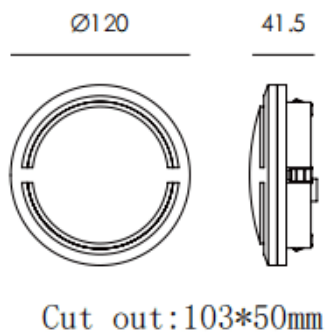

EYE

Empotrabe de pared Lavov de la familia EYE con una potencia de 2.8W y un ángulo de haz asimétrico . Acabado en color Gris.

Dimensiones $\varnothing 120 \times 41,5 \text{mm}$. Con un flujo luminoso total de 16lm y una eficacia luminosa de 4.5999999999999996lm/W. CCT 3000K. Driver ON-OFF. Fabricado en Cuerpo de aluminio inyectado a presi3, cubierta frontal de cristal templado.IP65 .IK08

Dimensions	
Product dimensions (mm)	$\varnothing 120 \times 41,5 \text{mm}$

Esquema

Código artículo	86.OR02.6331.03
Tipo de producto	Outdoor
Categoría	Empotrables de pared&techo
Familia	EYE
Pictograms	

Producto	
Potencia real (W)	2.8
Flujo luminoso real (lm)	16
Eficacia luminosa (lm/W)	4.6
Ángulo de apertura	assymetric
Life time (h)	50000h L80B10
IP	IP65
Color	Gris
Driver incluido	Si
Equipo	ON-OFF
Light source	LED
Temperatura de color (K)	3000
Consistencia de color (SDCM)	SDCM<3
CRI	90
IK	IK08