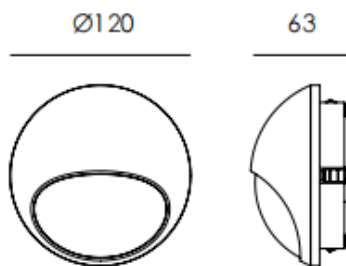

EYE

Empotrabe de pared Lavov de la familia EYE con una potencia de 4.5W y un ángulo de haz asimétrico . Acabado en color Gris.

Dimensiones $\phi 120 \times 63 \text{mm}$.. Con un flujo luminoso total de 157lm y una eficacia luminosa de 34.9lm/W. CCT 3000K. Driver ON-OFF.

Fabricado en Cuerpo de aluminio inyectado a presión, cubierta frontal de cristal templado.IP65 .IK08

Dimensions

Product dimensions (mm) $\phi 120 \times 63 \text{mm}$

Esquema

Cut out: 103*50mm

Código artículo	86.OR02.7331.03
Tipo de producto	Outdoor
Categoría	Empotrables de pared&techo
Familia	EYE
Pictograms	

Producto	
Potencia real (W)	4.5
Flujo luminoso real (lm)	157
Eficacia luminosa (lm/W)	34.9
Ángulo de apertura	assymmetric
Life time (h)	50000h L80B10
IP	IP65
Color	Gris
Driver incluido	Si
Equipo	ON-OFF
Light source	LED
Temperatura de color (K)	3000
Consistencia de color (SDCM)	SDCM<3
CRI	90
IK	IK08