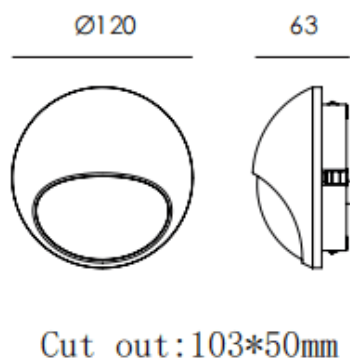

EYE

Empotrabe de pared Lavov de la familia EYE con una potencia de 4.5W y un ángulo de haz asimétrico . Acabado en color Gris.

Dimensiones $\phi 120 \times 63 \text{mm}$.. Con un flujo luminoso total de 157lm y una eficacia luminosa de 34.9lm/W. CCT 3000K. Driver ON-OFF.

Fabricado en Cuerpo de aluminio inyectado a presión, cubierta frontal de cristal templado.IP65 .IK08

Dimensions	
Product dimensions (mm)	$\phi 120 \times 63 \text{mm}$

Esquema	
---------	--

Código artículo	86.OR02.7331.03
Tipo de producto	Outdoor
Categoría	Empotrables de pared&techo
Familia	EYE
Pictograms	

Producto	
Potencia real (W)	4.5
Flujo luminoso real (lm)	157
Eficacia luminosa (lm/W)	34.9
Ángulo de apertura	assymmetric
Life time (h)	50000h L80B10
IP	IP65
Color	Gris
Driver incluido	Si
Equipo	ON-OFF
Light source	LED
Temperatura de color (K)	3000
Consistencia de color (SDCM)	SDCM<3
CRI	90
IK	IK08