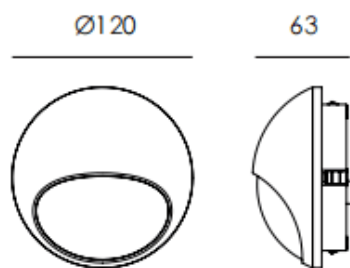

EYE

Empotrabe de pared Lavov de la familia EYE con una potencia de 4.5W y un ángulo de haz asimétrico . Acabado en color Gris.

Dimensiones $\varnothing 120 \times 63 \text{mm}$.. Con un flujo luminoso total de 157lm y una eficacia luminosa de 34.9lm/W. CCT 3000K. Driver ON-OFF.

Fabricado en Cuerpo de aluminio inyectado a presión; cubierta frontal de cristal templado.IP65 .IK08

Dimensions

Product dimensions (mm) $\varnothing 120 \times 63 \text{mm}$

Esquema

Cut out: 103*50mm

Código artículo	86.OR02.7331.03
Tipo de producto	Outdoor
Categoría	Empotrables de pared&techo
Familia	EYE
Pictograms	

Producto	
Potencia real (W)	4.5
Flujo luminoso real (lm)	157
Eficacia luminosa (lm/W)	34.9
Ángulo de apertura	assymmetric
Tiempo de vida	50000h L80B10
IP	IP65
Color	Gris
Driver incluido	Si
Equipo	ON-OFF
Fuente de luz	LED
Tipo de LED	SMD
Temperatura de color (K)	3000
Consistencia de color (SDCM)	SDCM3
CRI	90
IK	IK08