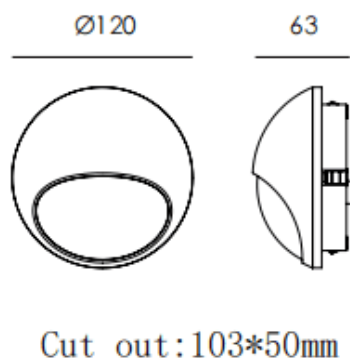

EYE

Empotrabe de pared Lavov de la familia EYE con una potencia de 4.5W y un ángulo de haz asimétrico . Acabado en color Gris.

Dimensiones $\phi 120 \times 63 \text{mm}$.. Con un flujo luminoso total de 157lm y una eficacia luminosa de 34.9lm/W. CCT 3000K. Driver ON-OFF.

Fabricado en Cuerpo de aluminio inyectado a presión, cubierta frontal de cristal templado.IP65 .IK08

Dimensions	
Product dimensions (mm)	$\phi 120 \times 63 \text{mm}$

Esquema	
---------	--

Código artículo	86.OR02.7331.03
Tipo de producto	Outdoor
Categoría	Empotrables de pared&techo
Familia	EYE
Pictograms	

Producto	
Potencia real (W)	4.5
Flujo luminoso real (lm)	157
Eficacia luminosa (lm/W)	34.9
Ángulo de apertura	assymmetric
Life time (h)	50000h L80B10
IP	IP65
Color	Gris
Driver incluido	Si
Equipo	ON-OFF
Light source	LED
Temperatura de color (K)	3000
Consistencia de color (SDCM)	SDCM<3
CRI	90
IK	IK08