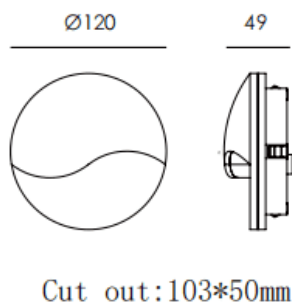

EYE

Empotrabe de pared Lavov de la familia EYE con una potencia de 3.4W y un ángulo de haz asimétrico . Acabado en color Gris.
Dimensiones $\varnothing 120 \times 49 \text{mm}$.. Con un flujo luminoso total de 48lm y una eficacia luminosa de 14.1lm/W. CCT 3000K. Driver ON-OFF.
Fabricado en Cuerpo de aluminio inyectado a presión; cubierta frontal de cristal templado.IP65 .IK07

Dimensions

Product dimensions (mm) $\varnothing 120 \times 49 \text{mm}$

Esquema

Código artículo	86.OR02.8331.03
Tipo de producto	Outdoor
Categoría	Empotrables de pared&techo
Familia	EYE
Pictograms	

Producto	
Potencia real (W)	3.4
Flujo luminoso real (lm)	48
Eficacia luminosa (lm/W)	14.1
Ángulo de apertura	assymmetric
Tiempo de vida	50000h L80B10
IP	IP65
Color	Gris
Driver incluido	Si
Equipo	ON-OFF
Fuente de luz	LED
Tipo de LED	SMD
Temperatura de color (K)	3000
Consistencia de color (SDCM)	SDCM3
CRI	90
IK	IK07