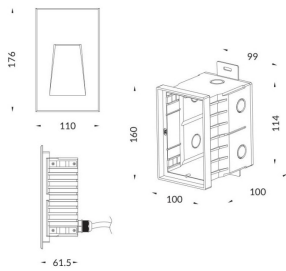

WINDOW

Empotrable de pared Lavov de la familia WINDOW con una potencia de 7,1W y una optica asimetrica.Flujo luminoso real de 85lm y una eficacia luminosa de 12lm/W.Fabricado en cuerpo y cubierta de aluminio inyectado a presion. Grados de proteccion IP65 e IK 10. Acabado en color negro .On-Off driver.

Código artículo	86.ORW1.1351.02
Tipo de producto	Outdoor
Categoría	Empotrables de pared&techo
Familia	WINDOW

Pictograms

Esquema

Curva fotométrica

Producto

Potencia real (W)	7.1
Flujo luminoso real (lm)	85
Eficacia luminosa (lm/W)	12
Ángulo de apertura	Assymetric
Life time (h)	50000h L70B10
IP	65
Electrical class insulation	Clase I
Color	Negro
Driver incluido	si
Equipo	On-Off
Temperatura de color (K)	3000
Consistencia de color (SDCM)	SDCM<3
CRI	80
IK	IK10