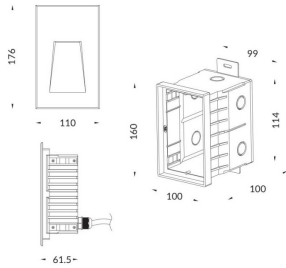

WINDOW

Empotrable de pared Lavov de la familia WINDOW con una potencia de 7,1W y una optica asimetrica.Flujo luminoso real de 85lm y una eficacia luminosa de 12lm/W.Fabricado en cuerpo y cubierta de aluminio inyectado a presion. Grados de proteccion IP65 e IK 10. Acabado en color negro .On-Off driver.

Código artículo	86.ORW1.1351.02
Tipo de producto	Outdoor
Categoría	Empotrables de pared&techo
Familia	WINDOW

Pictograms

Esquema

Curva fotométrica

Producto

Potencia real (W)	7.1
Flujo luminoso real (lm)	85
Eficacia luminosa (lm/W)	12
Ángulo de apertura	Assymetric
Life time (h)	50000h L70B10
IP	65
Electrical class insulation	Clase I
Color	Negro
Driver incluido	si
Equipo	On-Off
Temperatura de color (K)	3000
Consistencia de color (SDCM)	SDCM<3
CRI	80
IK	IK10