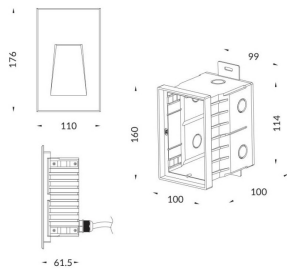

WINDOW

Empotrable de pared Lavov de la familia WINDOW con una potencia de 7,1W y una optica asimetrica.Flujo luminoso real de 85lm y una eficacia luminosa de 12lm/W.Fabricado en cuerpo y cubierta de aluminio inyectado a presion. Grados de proteccion IP65 e IK 10. Acabado en color negro .On-Off driver.

Código artículo	86.ORW1.1351.02
Tipo de producto	Outdoor
Categoría	Empotrables de pared&techo
Familia	WINDOW

Pictograms

Esquema

Curva fotométrica

Producto

Potencia real (W)	7.1
Flujo luminoso real (lm)	85
Eficacia luminosa (lm/W)	12
Ángulo de apertura	Assymetric
Life time (h)	50000h L70B10
IP	65
Electrical class insulation	Clase I
Color	Negro
Driver incluido	si
Equipo	On-Off
Temperatura de color (K)	3000
Consistencia de color (SDCM)	SDCM<3
CRI	80
IK	IK10