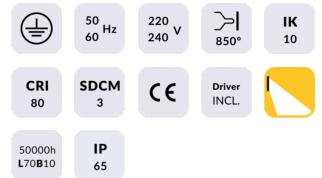

WINDOW

Empotrable de pared Lavov de la familia WINDOW con una potencia de 7,1W y una optica asimetrica.Flujo luminoso real de 85lm y una eficacia luminosa de 12lm/W.Fabricado en cuerpo y cubierta de aluminio inyectado a presion. Grados de proteccion IP65 e IK 10. Acabado en color negro .On-Off driver.

Código artículo	86.ORW1.1351.02
Tipo de producto	Outdoor
Categoría	Empotrables de pared&techo
Familia	WINDOW

Pictograms

Esquema

Curva fotométrica

Producto

Potencia real (W)	7.1
Flujo luminoso real (lm)	85
Eficacia luminosa (lm/W)	12
Ángulo de apertura	Assymetric
Life time (h)	50000h L70B10
IP	65
Electrical class insulation	Clase I
Color	Negro
Driver incluido	si
Equipo	On-Off
Temperatura de color (K)	3000
Consistencia de color (SDCM)	SDCM<3
CRI	80
IK	IK10