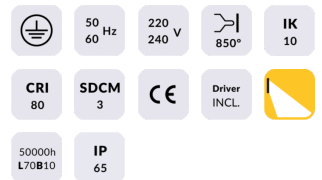

WINDOW

Empotrable de pared Lavov de la familia WINDOW con una potencia de 7,1W y una optica asimetrica.Flujo luminoso real de 85lm y una eficacia luminosa de 12lm/W.Fabricado en cuerpo y cubierta de aluminio inyectado a presion. Grados de proteccion IP65 e IK 10. Acabado en color negro .On-Off driver.

Código artículo	86.ORW1.1351.02
Tipo de producto	Outdoor
Categoría	Empotrables de pared&techo
Familia	WINDOW

Pictograms

Esquema

Curva fotométrica

Producto

Potencia real (W)	7.1
Flujo luminoso real (lm)	85
Eficacia luminosa (lm/W)	12
Ángulo de apertura	Assymetric
Life time (h)	50000h L70B10
IP	65
Electrical class insulation	Clase I
Color	Negro
Driver incluido	si
Equipo	On-Off
Temperatura de color (K)	3000
Consistencia de color (SDCM)	SDCM<3
CRI	80
IK	IK10