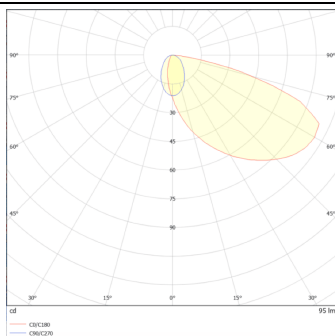

WINDOW

Empotrable de pared Lavov de la familia WINDOW con una potencia de 7,1W y una optica asimetrica.Flujo luminoso real de 85lm y una eficacia luminosa de 12lm/W.Fabricado en cuerpo y cubierta de aluminio inyectado a presion. Grados de proteccion IP65 e IK 10. Acabado en color negro .On-Off driver.

Código artículo	86.ORW1.1351.02
Tipo de producto	Outdoor
Categoría	Empotrables de pared&techo
Familia	WINDOW

Pictograms

Esquema

Curva fotométrica

Producto

Potencia real (W)	7.1
Flujo luminoso real (lm)	85
Eficacia luminosa (lm/W)	12
Ángulo de apertura	Assymetric
Life time (h)	50000h L70B10
IP	65
Electrical class insulation	Clase I
Color	Negro
Driver incluido	si
Equipo	On-Off
Temperatura de color (K)	3000
Consistencia de color (SDCM)	SDCM<3
CRI	80
IK	IK10