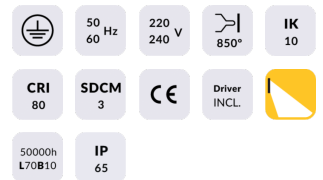

WINDOW

Empotrable de pared Lavov de la familia WINDOW con una potencia de 7,1W y una optica asimetrica.Flujo luminoso real de 85lm y una eficacia luminosa de 12lm/W.Fabricado en cuerpo y cubierta de aluminio inyectado a presion. Grados de proteccion IP65 e IK 10. Acabado en color gris .On-Off driver.

Código artículo	86.ORW1.1351.03
Tipo de producto	Outdoor
Categoría	Empotrables de pared&techo
Familia	WINDOW

Pictograms

Esquema

Curva fotométrica

Producto

Potencia real (W)	7.1
Flujo luminoso real (lm)	85
Eficacia luminosa (lm/W)	12
Ángulo de apertura	Assymetric
Life time (h)	50000h L70B10
IP	65
Electrical class insulation	Clase I
Color	Gris
Driver incluido	si
Equipo	On-Off
Temperatura de color (K)	3000
Consistencia de color (SDCM)	SDCM<3
CRI	80
IK	IK10