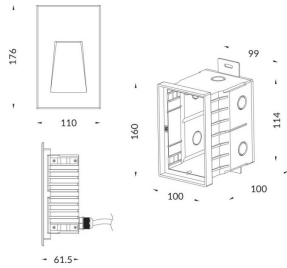

WINDOW

Empotrable de pared Lavov de la familia WINDOW con una potencia de 7,1W y una optica asimetrica.Flujo luminoso real de 85lm y una eficacia luminosa de 12lm/W.Fabricado en cuerpo y cubierta de aluminio inyectado a presion. Grados de proteccion IP65 e IK 10. Acabado en color gris .On-Off driver.

| | |
|-------------------------|---------------------------------------|
| Código artículo | 86.ORW1.1351.03 |
| Tipo de producto | Outdoor |
| Categoría | Empotrables de pared&techo |
| Familia | WINDOW |

Pictograms

Esquema

Curva fotométrica

Producto

| | |
|-------------------------------------|----------------------|
| Potencia real (W) | 7.1 |
| Flujo luminoso real (lm) | 85 |
| Eficacia luminosa (lm/W) | 12 |
| Ángulo de apertura | Assymetric |
| Life time (h) | 50000h L70B10 |
| IP | 65 |
| Electrical class insulation | Clase I |
| Color | Gris |
| Driver incluido | si |
| Equipo | On-Off |
| Temperatura de color (K) | 3000 |
| Consistencia de color (SDCM) | SDCM<3 |
| CRI | 80 |
| IK | IK10 |