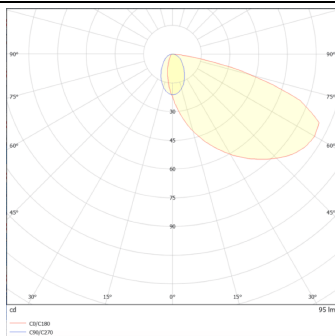

WINDOW

Empotrable de pared Lavov de la familia WINDOW con una potencia de 7,1W y una optica asimetrica.Flujo luminoso real de 85lm y una eficacia luminosa de 12lm/W.Fabricado en cuerpo y cubierta de aluminio inyectado a presion. Grados de proteccion IP65 e IK 10. Acabado en color gris .On-Off driver.

Esquema

Curva fotométrica

Producto

| | |
|-------------------------------------|----------------------|
| Potencia real (W) | 7.1 |
| Flujo luminoso real (lm) | 85 |
| Eficacia luminosa (lm/W) | 12 |
| Ángulo de apertura | Assymetric |
| Life time (h) | 50000h L70B10 |
| IP | 65 |
| Electrical class insulation | Clase I |
| Color | Gris |
| Driver incluido | si |
| Equipo | On-Off |
| Temperatura de color (K) | 3000 |
| Consistencia de color (SDCM) | SDCM<3 |
| CRI | 80 |
| IK | IK10 |