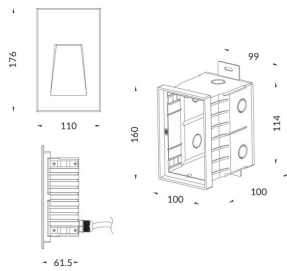

WINDOW

Empotrable de pared Lavov de la familia WINDOW con una potencia de 7,1W y una optica asimetrica.Flujo luminoso real de 85lm y una eficacia luminosa de 12lm/W.Fabricado en cuerpo y cubierta de aluminio inyectado a presion. Grados de proteccion IP65 e IK 10. Acabado en color gris .On-Off driver.

Código artículo	86.ORW1.1351.03
Tipo de producto	Outdoor
Categoría	Empotrables de pared&techo
Familia	WINDOW

Pictograms

Esquema

Curva fotométrica

Producto

Potencia real (W)	7.1
Flujo luminoso real (lm)	85
Eficacia luminosa (lm/W)	12
Ángulo de apertura	Assymetric
Life time (h)	50000h L70B10
IP	65
Electrical class insulation	Clase I
Color	Gris
Driver incluido	si
Equipo	On-Off
Temperatura de color (K)	3000
Consistencia de color (SDCM)	SDCM<3
CRI	80
IK	IK10