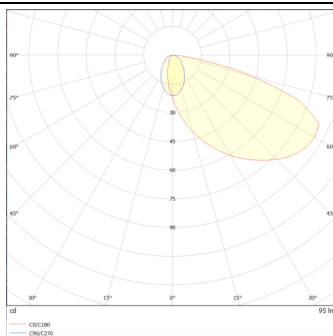

WINDOW

Empotrable de pared Lavov de la familia WINDOW con una potencia de 7,1W y una optica asimetrica.Flujo luminoso real de 85lm y una eficacia luminosa de 12lm/W.Fabricado en cuerpo y cubierta de aluminio inyectado a presion. Grados de proteccion IP65 e IK 10. Acabado en color gris .On-Off driver.

Código artículo	86.ORW1.1351.03
Tipo de producto	Outdoor
Categoría	Empotrables de pared&techo
Familia	WINDOW

Pictograms

Esquema

Curva fotométrica

Producto

Potencia real (W)	7.1
Flujo luminoso real (lm)	85
Eficacia luminosa (lm/W)	12
Ángulo de apertura	Assymetric
Life time (h)	50000h L70B10
IP	65
Electrical class insulation	Clase I
Color	Gris
Driver incluido	si
Equipo	On-Off
Temperatura de color (K)	3000
Consistencia de color (SDCM)	SDCM<3
CRI	80
IK	IK10