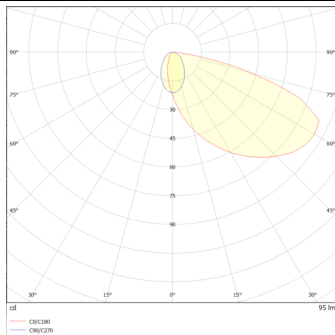

WINDOW

Empotrable de pared Lavov de la familia WINDOW con una potencia de 7,1W y una optica asimetrica.Flujo luminoso real de 85lm y una eficacia luminosa de 12lm/W.Fabricado en cuerpo y cubierta de aluminio inyectado a presion. Grados de proteccion IP65 e IK 10. Acabado en color gris .On-Off driver.

Pictograms

Esquema

Curva fotométrica

Producto

| | |
|-------------------------------------|----------------------|
| Potencia real (W) | 7.1 |
| Flujo luminoso real (lm) | 85 |
| Eficacia luminosa (lm/W) | 12 |
| Ángulo de apertura | Assymetric |
| Life time (h) | 50000h L70B10 |
| IP | 65 |
| Electrical class insulation | Clase I |
| Color | Gris |
| Driver incluido | si |
| Equipo | On-Off |
| Temperatura de color (K) | 3000 |
| Consistencia de color (SDCM) | SDCM<3 |
| CRI | 80 |
| IK | IK10 |