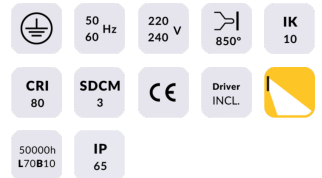

WINDOW

Empotrable de pared Lavov de la familia WINDOW con una potencia de 7,1W y una optica asimetrica.Flujo luminoso real de 85lm y una eficacia luminosa de 12lm/W.Fabricado en cuerpo y cubierta de aluminio inyectado a presion. Grados de proteccion IP65 e IK 10. Acabado en color gris .On-Off driver.

Pictograms

Esquema

Curva fotométrica

Producto

| | |
|-------------------------------------|----------------------|
| Potencia real (W) | 7.1 |
| Flujo luminoso real (lm) | 85 |
| Eficacia luminosa (lm/W) | 12 |
| Ángulo de apertura | Assymetric |
| Life time (h) | 50000h L70B10 |
| IP | 65 |
| Electrical class insulation | Clase I |
| Color | Gris |
| Driver incluido | si |
| Equipo | On-Off |
| Temperatura de color (K) | 3000 |
| Consistencia de color (SDCM) | SDCM<3 |
| CRI | 80 |
| IK | IK10 |