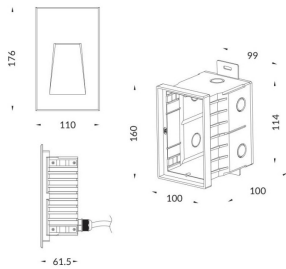

WINDOW

Empotrable de pared Lavov de la familia WINDOW con una potencia de 7,1W y una optica asimetrica.Flujo luminoso real de 85lm y una eficacia luminosa de 12lm/W.Fabricado en cuerpo y cubierta de aluminio inyectado a presion. Grados de proteccion IP65 e IK 10. Acabado en color gris .On-Off driver.

| | |
|-------------------------|---------------------------------------|
| Código artículo | 86.ORW1.1351.03 |
| Tipo de producto | Outdoor |
| Categoría | Empotrables de pared&techo |
| Familia | WINDOW |
| Pictograms | |

Esquema

Curva fotométrica

Producto

| | |
|-------------------------------------|----------------------|
| Potencia real (W) | 7.1 |
| Flujo luminoso real (lm) | 85 |
| Eficacia luminosa (lm/W) | 12 |
| Ángulo de apertura | Assymetric |
| Life time (h) | 50000h L70B10 |
| IP | 65 |
| Electrical class insulation | Clase I |
| Color | Gris |
| Driver incluido | si |
| Equipo | On-Off |
| Temperatura de color (K) | 3000 |
| Consistencia de color (SDCM) | SDCM<3 |
| CRI | 80 |
| IK | IK10 |