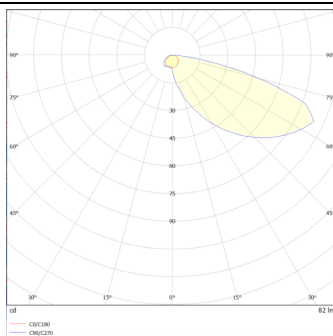

WINDOW

Empotrable de pared Lavov de la familia WINDOW con una potencia de 7,1W y una optica asimetrica. Flujo luminoso real de 85lm y una eficacia luminosa de 12lm/W. Fabricado en cuerpo y cubierta de aluminio inyectado a presion. Grados de proteccion IP65 e IK 10. Acabado en color negro .On-Off driver.

Código artículo	86.ORW1.2351.02
Tipo de producto	Outdoor
Categoría	Empotrables de pared&techo
Familia	WINDOW

Pictograms

Esquema

Curva fotométrica

Producto	
Potencia real (W)	7.1
Flujo luminoso real (lm)	85
Eficacia luminosa (lm/W)	12
Ángulo de apertura	Assymetric
Life time (h)	50000h L70B10
IP	65
Electrical class insulation	Clase I
Color	Negro
Driver incluido	si
Equipo	On-Off
Temperatura de color (K)	3000
Consistencia de color (SDCM)	SDCM<3
CRI	80
IK	IK10