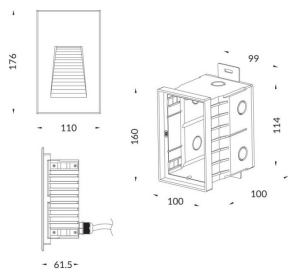

WINDOW

Empotrable de pared Lavov de la familia WINDOW con una potencia de 7,1W y una optica asimetrica.Flujo luminoso real de 85lm y una eficacia luminosa de 12lm/W.Fabricado en cuerpo y cubierta de aluminio inyectado a presion. Grados de proteccion IP65 e IK 10. Acabado en color negro .On-Off driver.

Código artículo	86.ORW1.2351.02
Tipo de producto	Outdoor
Categoría	Empotrables de pared&techo
Familia	WINDOW

Pictograms

Producto

Potencia real (W)	7.1
Flujo luminoso real (lm)	85
Eficacia luminosa (lm/W)	12
Ángulo de apertura	Assymetric
Life time (h)	50000h L70B10
IP	65
Electrical class insulation	Clase I
Color	Negro
Driver incluido	si
Equipo	On-Off
Temperatura de color (K)	3000
Consistencia de color (SDCM)	SDCM<3
CRI	80
IK	IK10

Esquema

Curva fotométrica