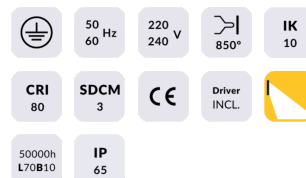

WINDOW

Empotrable de pared Lavov de la familia WINDOW con una potencia de 7,1W y una optica asimetrica.Flujo luminoso real de 85lm y una eficacia luminosa de 12lm/W.Fabricado en cuerpo y cubierta de aluminio inyectado a presion. Grados de proteccion IP65 e IK 10. Acabado en color negro .On-Off driver.

Código artículo	86.ORW1.2351.02
Tipo de producto	Outdoor
Categoría	Empotrables de pared&techo
Familia	WINDOW

Pictograms

Producto

Potencia real (W)	7.1
Flujo luminoso real (lm)	85
Eficacia luminosa (lm/W)	12
Ángulo de apertura	Assymetric
Life time (h)	50000h L70B10
IP	65
Electrical class insulation	Clase I
Color	Negro
Driver incluido	si
Equipo	On-Off
Temperatura de color (K)	3000
Consistencia de color (SDCM)	SDCM<3
CRI	80
IK	IK10