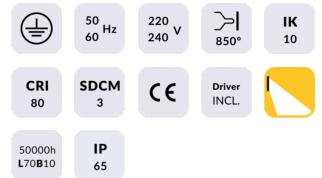

Pictograms