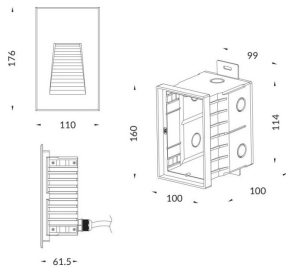

**WINDOW**

Empotrable de pared Lavov de la familia WINDOW con una potencia de 7,1W y una optica asimetrica.Flujo luminoso real de 85lm y una eficacia luminosa de 12lm/W.Fabricado en cuerpo y cubierta de aluminio inyectado a presion. Grados de proteccion IP65 e IK 10. Acabado en color negro .On-Off driver.

<b>Código artículo</b>	<b>86.ORW1.2351.02</b>
<b>Tipo de producto</b>	<b>Outdoor</b>
<b>Categoría</b>	<b>Empotrables de pared&amp;techo</b>
<b>Familia</b>	<b>WINDOW</b>
<b>Pictograms</b>	

**Esquema**

<b>Producto</b>	
<b>Potencia real (W)</b>	<b>7.1</b>
<b>Flujo luminoso real (lm)</b>	<b>85</b>
<b>Eficacia luminosa (lm/W)</b>	<b>12</b>
<b>Ángulo de apertura</b>	<b>Assymetric</b>
<b>Life time (h)</b>	<b>50000h L70B10</b>
<b>IP</b>	<b>65</b>
<b>Electrical class insulation</b>	<b>Clase I</b>
<b>Color</b>	<b>Negro</b>
<b>Driver incluido</b>	<b>si</b>
<b>Equipo</b>	<b>On-Off</b>
<b>Temperatura de color (K)</b>	<b>3000</b>
<b>Consistencia de color (SDCM)</b>	<b>SDCM&lt;3</b>
<b>CRI</b>	<b>80</b>
<b>IK</b>	<b>IK10</b>

**Curva fotométrica**