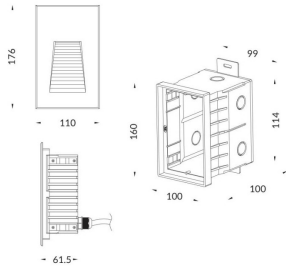

WINDOW

Empotrable de pared Lavov de la familia WINDOW con una potencia de 7,1W y una optica asimetrica.Flujo luminoso real de 85lm y una eficacia luminosa de 12lm/W.Fabricado en cuerpo y cubierta de aluminio inyectado a presion. Grados de proteccion IP65 e IK 10. Acabado en color negro .On-Off driver.

Código artículo	86.ORW1.2351.02
Tipo de producto	Outdoor
Categoría	Empotrables de pared&techo
Familia	WINDOW

Pictograms

Esquema

Producto

Potencia real (W)	7.1
Flujo luminoso real (lm)	85
Eficacia luminosa (lm/W)	12
Ángulo de apertura	Assymetric
Life time (h)	50000h L70B10
IP	65
Electrical class insulation	Clase I
Color	Negro
Driver incluido	si
Equipo	On-Off
Temperatura de color (K)	3000
Consistencia de color (SDCM)	SDCM<3
CRI	80
IK	IK10

Curva fotométrica