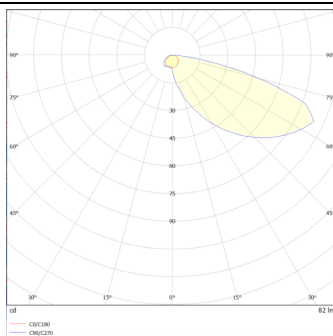

WINDOW

Empotrable de pared Lavov de la familia WINDOW con una potencia de 7,1W y una optica asimetrica. Flujo luminoso real de 85lm y una eficacia luminosa de 12lm/W. Fabricado en cuerpo y cubierta de aluminio inyectado a presion. Grados de proteccion IP65 e IK 10. Acabado en color gris .On-Off driver.

Código artículo	86.ORW1.2351.03
Tipo de producto	Outdoor
Categoría	Empotrables de pared&techo
Familia	WINDOW

Pictograms

Esquema

Curva fotométrica

Producto

Potencia real (W)	7.1
Flujo luminoso real (lm)	85
Eficacia luminosa (lm/W)	12
Ángulo de apertura	Assymetric
Life time (h)	50000h L70B10
IP	65
Electrical class insulation	Clase I
Color	Gris
Driver incluido	si
Equipo	On-Off
Temperatura de color (K)	3000
Consistencia de color (SDCM)	SDCM<3
CRI	80
IK	IK10