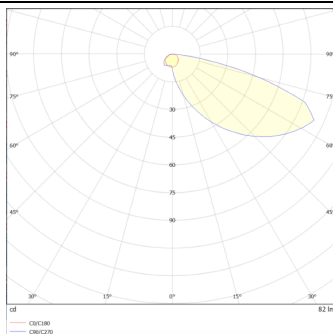

WINDOW

Empotrable de pared Lavov de la familia WINDOW con una potencia de 7,1W y una optica asimetrica.Flujo luminoso real de 85lm y una eficacia luminosa de 12lm/W.Fabricado en cuerpo y cubierta de aluminio inyectado a presion. Grados de proteccion IP65 e IK 10. Acabado en color gris .On-Off driver.

Código artículo	86.ORW1.2351.03
Tipo de producto	Outdoor
Categoría	Empotrables de pared&techo
Familia	WINDOW
Pictograms	

Esquema

Curva fotométrica

Producto

Potencia real (W)	7.1
Flujo luminoso real (lm)	85
Eficacia luminosa (lm/W)	12
Ángulo de apertura	Assymetric
Life time (h)	50000h L70B10
IP	65
Electrical class insulation	Clase I
Color	Gris
Driver incluido	si
Equipo	On-Off
Temperatura de color (K)	3000
Consistencia de color (SDCM)	SDCM<3
CRI	80
IK	IK10