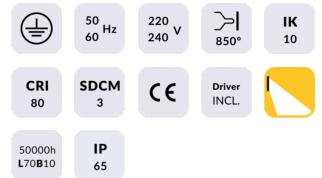

WINDOW

Empotrable de pared Lavov de la familia WINDOW con una potencia de 7,1W y una optica asimetrica. Flujo luminoso real de 85lm y una eficacia luminosa de 12lm/W. Fabricado en cuerpo y cubierta de aluminio inyectado a presion. Grados de proteccion IP65 e IK 10. Acabado en color gris .On-Off driver.

Código artículo	86.ORW1.2351.03
Tipo de producto	Outdoor
Categoría	Empotrables de pared&techo
Familia	WINDOW

Pictograms

Esquema

Curva fotométrica

Producto

Potencia real (W)	7.1
Flujo luminoso real (lm)	85
Eficacia luminosa (lm/W)	12
Ángulo de apertura	Assymetric
Life time (h)	50000h L70B10
IP	65
Electrical class insulation	Clase I
Color	Gris
Driver incluido	si
Equipo	On-Off
Temperatura de color (K)	3000
Consistencia de color (SDCM)	SDCM<3
CRI	80
IK	IK10