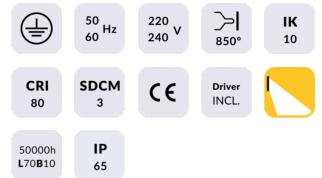

WINDOW

Empotrable de pared Lavov de la familia WINDOW con una potencia de 7,1W y una optica asimetrica. Flujo luminoso real de 85lm y una eficacia luminosa de 12lm/W. Fabricado en cuerpo y cubierta de aluminio inyectado a presion. Grados de proteccion IP65 e IK 10. Acabado en color gris .On-Off driver.

Código artículo	86.ORW1.2351.03
Tipo de producto	Outdoor
Categoría	Empotrables de pared&techo
Familia	WINDOW

Pictograms

Producto	
Potencia real (W)	7.1
Flujo luminoso real (lm)	85
Eficacia luminosa (lm/W)	12
Ángulo de apertura	Assymetric
Life time (h)	50000h L70B10
IP	65
Electrical class insulation	Clase I
Color	Gris
Driver incluido	si
Equipo	On-Off
Temperatura de color (K)	3000
Consistencia de color (SDCM)	SDCM<3
CRI	80
IK	IK10