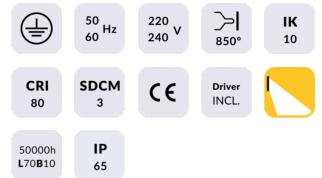

WINDOW

Empotrable de pared Lavov de la familia WINDOW con una potencia de 7,1W y una optica asimetrica.Flujo luminoso real de 85lm y una eficacia luminosa de 12lm/W.Fabricado en cuerpo y cubierta de aluminio inyectado a presion. Grados de proteccion IP65 e IK 10. Acabado en color gris .On-Off driver.

Código artículo	86.ORW1.2351.03
Tipo de producto	Outdoor
Categoría	Empotrables de pared&techo
Familia	WINDOW

Pictograms

Producto	
Potencia real (W)	7.1
Flujo luminoso real (lm)	85
Eficacia luminosa (lm/W)	12
Ángulo de apertura	Assymetric
Life time (h)	50000h L70B10
IP	65
Electrical class insulation	Clase I
Color	Gris
Driver incluido	si
Equipo	On-Off
Temperatura de color (K)	3000
Consistencia de color (SDCM)	SDCM<3
CRI	80
IK	IK10