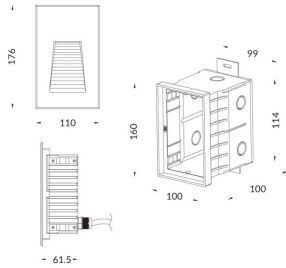

WINDOW

Empotrable de pared Lavov de la familia WINDOW con una potencia de 7,1W y una optica asimetrica. Flujo luminoso real de 85lm y una eficacia luminosa de 12lm/W. Fabricado en cuerpo y cubierta de aluminio inyectado a presion. Grados de proteccion IP65 e IK 10. Acabado en color gris .On-Off driver.

Código artículo	86.ORW1.2351.03
Tipo de producto	Outdoor
Categoría	Empotrables de pared&techo
Familia	WINDOW

Pictograms

Producto	
Potencia real (W)	7.1
Flujo luminoso real (lm)	85
Eficacia luminosa (lm/W)	12
Ángulo de apertura	Assymetric
Life time (h)	50000h L70B10
IP	65
Electrical class insulation	Clase I
Color	Gris
Driver incluido	si
Equipo	On-Off
Temperatura de color (K)	3000
Consistencia de color (SDCM)	SDCM<3
CRI	80
IK	IK10

Esquema

Curva fotométrica