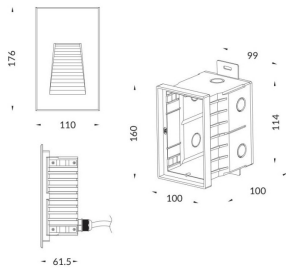

WINDOW

Empotrable de pared Lavov de la familia WINDOW con una potencia de 7,1W y una optica asimetrica.Flujo luminoso real de 85lm y una eficacia luminosa de 12lm/W.Fabricado en cuerpo y cubierta de aluminio inyectado a presion. Grados de proteccion IP65 e IK 10. Acabado en color gris .On-Off driver.

Código artículo	86.ORW1.2351.03
Tipo de producto	Outdoor
Categoría	Empotrables de pared&techo
Familia	WINDOW
Pictograms	

Esquema

Curva fotométrica

Producto

Potencia real (W)	7.1
Flujo luminoso real (lm)	85
Eficacia luminosa (lm/W)	12
Ángulo de apertura	Assymetric
Life time (h)	50000h L70B10
IP	65
Electrical class insulation	Clase I
Color	Gris
Driver incluido	si
Equipo	On-Off
Temperatura de color (K)	3000
Consistencia de color (SDCM)	SDCM<3
CRI	80
IK	IK10