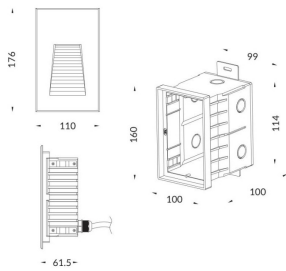

WINDOW

Empotrable de pared Lavov de la familia WINDOW con una potencia de 7,1W y una optica asimetrica.Flujo luminoso real de 85lm y una eficacia luminosa de 12lm/W.Fabricado en cuerpo y cubierta de aluminio inyectado a presion. Grados de proteccion IP65 e IK 10. Acabado en color gris .On-Off driver.

Código artículo	86.ORW1.2351.03
Tipo de producto	Outdoor
Categoría	Empotrables de pared&techo
Familia	WINDOW

Pictograms

Producto	
Potencia real (W)	7.1
Flujo luminoso real (lm)	85
Eficacia luminosa (lm/W)	12
Ángulo de apertura	Assymetric
Life time (h)	50000h L70B10
IP	65
Electrical class insulation	Clase I
Color	Gris
Driver incluido	si
Equipo	On-Off
Temperatura de color (K)	3000
Consistencia de color (SDCM)	SDCM<3
CRI	80
IK	IK10

Esquema

Curva fotométrica