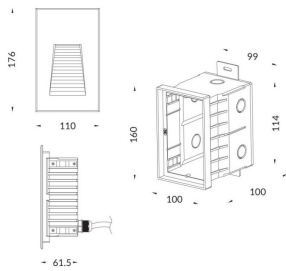

WINDOW

Empotrable de pared Lavov de la familia WINDOW con una potencia de 7,1W y una optica asimetrica. Flujo luminoso real de 85lm y una eficacia luminosa de 12lm/W. Fabricado en cuerpo y cubierta de aluminio inyectado a presion. Grados de proteccion IP65 e IK 10. Acabado en color gris .On-Off driver.

Código artículo	86.ORW1.2351.03
Tipo de producto	Outdoor
Categoría	Empotrables de pared&techo
Familia	WINDOW

Pictograms

Esquema

Curva fotométrica

Producto

Potencia real (W)	7.1
Flujo luminoso real (lm)	85
Eficacia luminosa (lm/W)	12
Ángulo de apertura	Assymetric
Life time (h)	50000h L70B10
IP	65
Electrical class insulation	Clase I
Color	Gris
Driver incluido	si
Equipo	On-Off
Temperatura de color (K)	3000
Consistencia de color (SDCM)	SDCM<3
CRI	80
IK	IK10