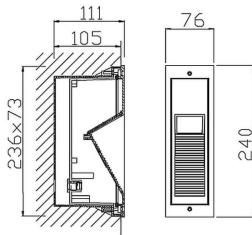

WINDOW

Empotrable de pared Lavov de la familia WINDOW con una potencia de 9W y un ángulo de haz asimétrico. Con una salida de lúmenes real de 415LM y una eficacia luminosa de 46lm/W. Fabricado en cuerpo de aluminio fundido a presión. Carcasa de ABS y acabado en color gris.ON-OFF driver.

Código artículo	86.ORW1.3351.02
Tipo de producto	Outdoor
Categoría	Empotrables de pared&techo
Familia	WINDOW

Pictograms

Esquema

Producto	
Potencia real (W)	9W
Flujo luminoso real (lm)	415LM
Eficacia luminosa (lm/W)	46
Ángulo de apertura	Asymmetric
Life time (h)	50000h L70B10
IP	IP65
Electrical class insulation	Clase I
Color	negro
Driver incluido	Si
Equipo	ON-OFF
Power Factor	>0,11
Flicker Free	Si
Light source	LED
Type of LED	COB
Temperatura de color (K)	3000K
Consistencia de color (SDCM)	SDCM<5
CRI	80
IK	IK10