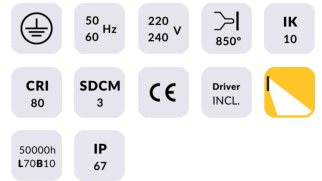

WINDOW

Empotrable de pared Lavov de la familia WINDOW con una potencia de 9W y un ángulo de haz asimétrico. Con una salida de lúmenes real de 415LM y una eficacia luminosa de 46lm/W. Fabricado en cuerpo de aluminio fundido a presión. Carcasa de ABS y acabado en color gris.ON-OFF driver.

Código artículo	86.ORW1.3351.02
Tipo de producto	Outdoor
Categoría	Empotrables de pared&techo
Familia	WINDOW

Pictograms

Esquema

Producto	
Potencia real (W)	9W
Flujo luminoso real (lm)	415LM
Eficacia luminosa (lm/W)	46
Ángulo de apertura	Asymmetric
Life time (h)	50000h L70B10
IP	IP65
Electrical class insulation	Clase I
Color	negro
Driver incluido	Si
Equipo	ON-OFF
Power Factor	>0,11
Flicker Free	Si
Light source	LED
Type of LED	COB
Temperatura de color (K)	3000K
Consistencia de color (SDCM)	SDCM<5
CRI	80
IK	IK10