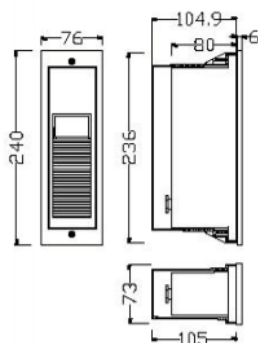

WINDOW

Empotrabe de pared Lavov de la familia WINDOW V con una potencia de 9W y un ángulo de haz asimétrico . Acabado en color negro. Dimensiones 240*76*105mm.. Con un flujo luminoso total de 415lm y una eficacia luminosa de 46lm/W. CCT 3000KK. Driver ON-OFF. Fabricado en Cuerpo de aluminio inyectado a presión. Carcasa empotramiento de ABS.IP65 .IK10

Dimensions

Product dimensions (mm) **240*76*105mm**

Esquema

Cut out:236*105mm

Curva fotométrica

Código artículo	86.ORW1.3351.02
Tipo de producto	Outdoor
Categoría	Empotrables de pared&techo
Familia	WINDOW
Pictograms	

Producto	
Potencia real (W)	9
Flujo luminoso real (lm)	415
Eficacia luminosa (lm/W)	46
&Aacute;ngulo de apertura	Asymmetric
Life time (h)	50000h L70B10
IP	IP65
Electrical class insulation	Clase I
Color	negro
Driver incluido	Si
Equipo	ON-OFF
Power Factor	>0,11
Flicker Free	Si
Light source	LED
Type of LED	COB
Temperatura de color (K)	3000K
Consistencia de color (SDCM)	SDCM<5
CRI	80
IK	IK10