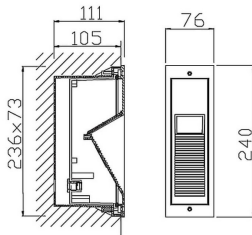

WINDOW

Empotrable de pared Lavov de la familia WINDOW con una potencia de 9W y un ángulo de haz asimétrico. Con una salida de lúmenes real de 415LM y una eficacia luminosa de 46lm/W. Fabricado en cuerpo de aluminio fundido a presión. Carcasa de ABS y acabado en color negro. ON-OFF driver.

Código artículo	86.ORW1.3351.02
Tipo de producto	Outdoor
Categoría	Empotrables de pared&techo
Familia	WINDOW
Pictograms	

Esquema

Producto	
Potencia real (W)	9W
Flujo luminoso real (lm)	415LM
Eficacia luminosa (lm/W)	46
Ángulo de apertura	Asymmetric
Life time (h)	50000h L70B10
IP	IP65
Electrical class insulation	Clase I
Color	negro
Driver incluido	Si
Equipo	ON-OFF
Power Factor	>0,11
Flicker Free	Si
Light source	LED
Type of LED	COB
Temperatura de color (K)	3000K
Consistencia de color (SDCM)	SDCM<5
CRI	80
IK	IK10