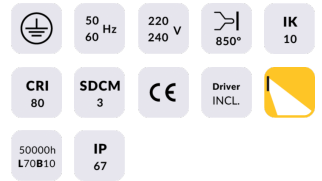

WINDOW

Empotrable de pared Lavov de la familia WINDOW con una potencia de 9W y un ángulo de haz asimétrico. Con una salida de lúmenes real de 415LM y una eficacia luminosa de 46lm/W. Fabricado en cuerpo de aluminio fundido a presión. Carcasa de ABS y acabado en color gris.ON-OFF driver.

Código artículo	86.ORW1.3351.03
Tipo de producto	Outdoor
Categoría	Empotrables de pared&techo
Familia	WINDOW

Pictograms

Esquema

Producto

Potencia real (W)	9W
Flujo luminoso real (lm)	415LM
Eficacia luminosa (lm/W)	46
Ángulo de apertura	Asymmetric
Life time (h)	50000h L70B10
IP	IP65
Electrical class insulation	Clase I
Color	gris
Driver incluido	Si
Equipo	ON-OFF
Power Factor	>0,11
Flicker Free	Si
Light source	LED
Type of LED	COB
Temperatura de color (K)	3000K
Consistencia de color (SDCM)	SDCM<5
CRI	80
IK	IK10