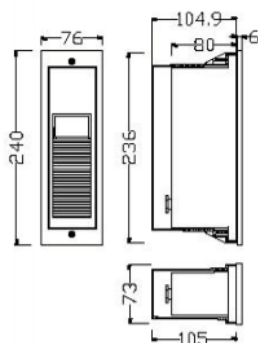

WINDOW

Empotrabe de pared Lavov de la familia WINDOW V con una potencia de 9W y un ángulo de haz asimétrico . Acabado en color gris. Dimensiones 240*76*105mm.. Con un flujo luminoso total de 415lm y una eficacia luminosa de 46lm/W. CCT 3000KK. Driver ON-OFF. Fabricado en Cuerpo de aluminio inyectado a presión. Carcasa empotramiento de ABS.IP65 .IK10

Dimensions

Product dimensions (mm) **240*76*105mm**

Esquema

Cut out:236*105mm

Curva fotométrica

Código artículo	86.ORW1.3351.03
Tipo de producto	Outdoor
Categoría	Empotrables de pared&techo
Familia	WINDOW
Pictograms	

Producto	
Potencia real (W)	9
Flujo luminoso real (lm)	415
Eficacia luminosa (lm/W)	46
&Aacute;ngulo de apertura	Asymmetric
Life time (h)	50000h L70B10
IP	IP65
Electrical class insulation	Clase I
Color	gris
Driver incluido	Si
Equipo	ON-OFF
Power Factor	>0,11
Flicker Free	Si
Light source	LED
Type of LED	COB
Temperatura de color (K)	3000K
Consistencia de color (SDCM)	SDCM<5
CRI	80
IK	IK10