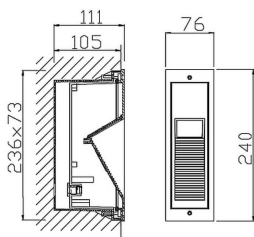

WINDOW

Empotrable de pared Lavov de la familia WINDOW con una potencia de 9W y un ángulo de haz asimétrico. Con una salida de lúmenes real de 415LM y una eficacia luminosa de 46lm/W. Fabricado en cuerpo de aluminio fundido a presión. Carcasa de ABS y acabado en color gris.ON-OFF driver.

Código artículo	86.ORW1.3351.03
Tipo de producto	Outdoor
Categoría	Empotrables de pared&techo
Familia	WINDOW
Pictograms	

Esquema

Producto

Potencia real (W)	9W
Flujo luminoso real (lm)	415LM
Eficacia luminosa (lm/W)	46
Ángulo de apertura	Asymmetric
Life time (h)	50000h L70B10
IP	IP65
Electrical class insulation	Clase I
Color	gris
Driver incluido	Si
Equipo	ON-OFF
Power Factor	>0,11
Flicker Free	Si
Light source	LED
Type of LED	COB
Temperatura de color (K)	3000K
Consistencia de color (SDCM)	SDCM<5
CRI	80
IK	IK10