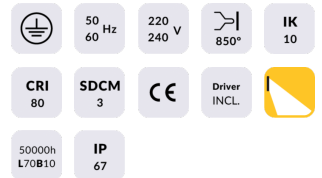

WINDOW

Empotrable de pared Lavov de la familia WINDOW con una potencia de 9W y un ángulo de haz asimétrico. Con una salida de lúmenes real de 415LM y una eficacia luminosa de 46lm/W. Fabricado en cuerpo de aluminio fundido a presión. Carcasa de ABS y acabado en color gris.ON-OFF driver.

Código artículo	86.ORW1.3351.03
Tipo de producto	Outdoor
Categoría	Empotrables de pared&techo
Familia	WINDOW

Pictograms

Esquema

Producto

Potencia real (W)	9W
Flujo luminoso real (lm)	415LM
Eficacia luminosa (lm/W)	46
Ángulo de apertura	Asymmetric
Life time (h)	50000h L70B10
IP	IP65
Electrical class insulation	Clase I
Color	gris
Driver incluido	Si
Equipo	ON-OFF
Power Factor	>0,11
Flicker Free	Si
Light source	LED
Type of LED	COB
Temperatura de color (K)	3000K
Consistencia de color (SDCM)	SDCM<5
CRI	80
IK	IK10