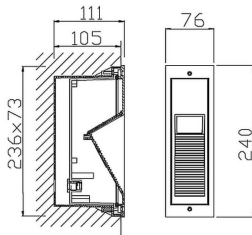

WINDOW

Empotrable de pared Lavov de la familia WINDOW con una potencia de 9W y un ángulo de haz asimétrico. Con una salida de lúmenes real de 415LM y una eficacia luminosa de 46lm/W. Fabricado en cuerpo de aluminio fundido a presión. Carcasa de ABS y acabado en color gris.ON-OFF driver.

Código artículo	86.ORW1.3351.03
Tipo de producto	Outdoor
Categoría	Empotrables de pared&techo
Familia	WINDOW

Pictograms

Esquema

Producto

Potencia real (W)	9W
Flujo luminoso real (lm)	415LM
Eficacia luminosa (lm/W)	46
Ángulo de apertura	Asymmetric
Life time (h)	50000h L70B10
IP	IP65
Electrical class insulation	Clase I
Color	gris
Driver incluido	Si
Equipo	ON-OFF
Power Factor	>0,11
Flicker Free	Si
Light source	LED
Type of LED	COB
Temperatura de color (K)	3000K
Consistencia de color (SDCM)	SDCM<5
CRI	80
IK	IK10