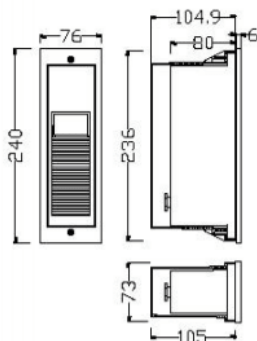

Empotrabe de pared Lavov de la familia WINDOW V con una potencia de 9W y un ángulo de haz asimétrico . Acabado en color gris. Dimensiones 240*76*105mm.. Con un flujo luminoso total de 415lm y una eficacia luminosa de 46lm/W. CCT 3000KK. Driver ON-OFF. Fabricado en Cuerpo de aluminio inyectado a presión. Carcasa empotramiento de ABS.IP65 .IK10

Dimensions

Product dimensions (mm) 240*76*105mm

Esquema

Cut out:236*105mm

Curva fotométrica

Código artículo	86.ORW1.3351.03
Tipo de producto	Outdoor
Categoría	Empotrables de pared&techo
Familia	WINDOW
Subfamilia	
Pictograms	

Producto	
Potencia real (W)	9
Flujo luminoso real (lm)	415
Eficacia luminosa (lm/W)	46
Ángulo de apertura	Asymmetric
Tiempo de vida	50000h L70B10
IP	IP65
Clase de aislamiento	Clase I
Color	gris
Driver incluido	Si
Equipo	ON-OFF
Power Factor	>0,11
Flicker Free	Si
Fuente de luz	LED
Tipo de LED	COB
Temperatura de color (K)	3000K
Consistencia de color (SDCM)	SDCM5
CRI	80
IK	IK10