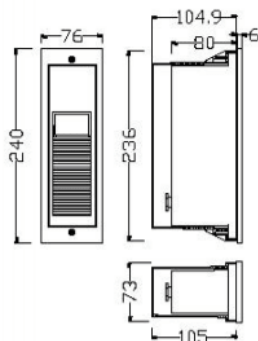

WINDOW

Empotrabe de pared Lavov de la familia WINDOW V con una potencia de 9W y un ángulo de haz asimétrico . Acabado en color gris. Dimensiones 240*76*105mm.. Con un flujo luminoso total de 415lm y una eficacia luminosa de 46lm/W. CCT 3000KK. Driver ON-OFF. Fabricado en Cuerpo de aluminio inyectado a presión. Carcasa empotramiento de ABS.IP65 .IK10

Código artículo	86.ORW1.3351.03
Tipo de producto	Outdoor
Categoría	Empotrables de pared&techo
Familia	WINDOW
Subfamilia	
Pictograms	

Producto	
Potencia real (W)	9
Flujo luminoso real (lm)	415
Eficacia luminosa (lm/W)	46
&Aacute;ngulo de apertura	Asymmetric
Life time (h)	50000h L70B10
IP	IP65
Electrical class insulation	Clase I
Color	gris
Driver incluido	Si
Equipo	ON-OFF
Power Factor	>0,11
Flicker Free	Si
Light source	LED
Type of LED	COB
Temperatura de color (K)	3000K
Consistencia de color (SDCM)	SDCM<5
CRI	80
IK	IK10

Dimensions

Product dimensions (mm) **240*76*105mm**

Esquema

Cut out:236*105mm

Curva fotométrica