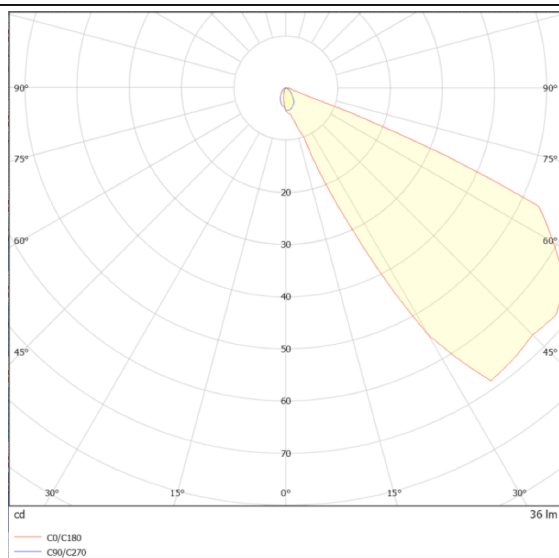

STEP

Empotrabe de pared Lavov de la familia STEP con una potencia de 2W y un ángulo de haz asimétrico . Acabado en color Negro. Dimensiones $\varnothing 78.5 \times 73 \text{mm}$.. Con un flujo luminoso total de 60lm y una eficacia luminosa de 30lm/W. CCT 3000K. Driver ON-OFF. Fabricado en Cuerpo de acero inoxidable fundido. IP65 .IK10

Dimensions

Product dimensions (mm) $\varnothing 78.5 \times 73 \text{mm}$

Esquema

Curva fotométrica

Código artículo	86.ORW2.1351.02
Tipo de producto	Outdoor
Categoría	Empotrables de pared&techo
Familia	STEP
Pictograms	

Producto	
Potencia real (W)	2
Flujo luminoso real (lm)	60
Eficacia luminosa (lm/W)	30
Ángulo de apertura	Assymetric 45
Tiempo de vida	50000h L70B10
IP	IP65
Clase de aislamiento	Clase I
Color	Negro
Driver incluido	Si
Equipo	ON-OFF
Fuente de luz	LED
Tipo de LED	1W OSRAM
Temperatura de color (K)	3000
Consistencia de color (SDCM)	SDCM3
CRI	80
IK	IK10