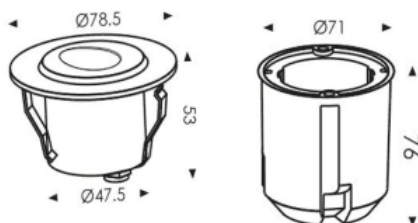

STEP

Empotrabe de pared Lavov de la familia STEP con una potencia de 2W y un ángulo de haz asimétrico . Acabado en color Negro. Dimensiones $\varnothing 78.5 \times 73 \text{mm}$.. Con un flujo luminoso total de 60lm y una eficacia luminosa de 30lm/W. CCT 3000K. Driver ON-OFF. Fabricado en Cuerpo de acero inoxidable fundido. IP65 .IK10

Dimensions

Product dimensions (mm) $\varnothing 78.5 \times 73 \text{mm}$

Esquema

Curva fotométrica

Código artículo	86.ORW2.1351.02
Tipo de producto	Outdoor
Categoría	Empotrables de pared&techo
Familia	STEP
Pictograms	

Producto	
Potencia real (W)	2
Flujo luminoso real (lm)	60
Eficacia luminosa (lm/W)	30
Ángulo de apertura	Assymetric 45
Tiempo de vida	50000h L70B10
IP	IP65
Clase de aislamiento	Clase I
Color	Negro
Driver incluido	Si
Equipo	ON-OFF
Fuente de luz	LED
Tipo de LED	1W OSRAM
Temperatura de color (K)	3000
Consistencia de color (SDCM)	SDCM3
CRI	80
IK	IK10