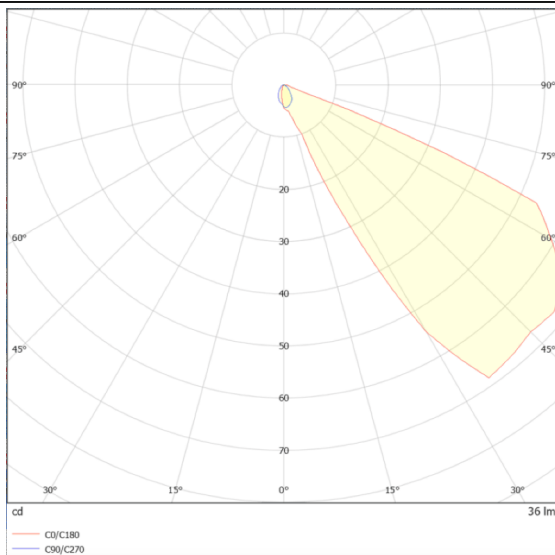

## STEP

Empotrabe de pared Lavov de la familia STEP con una potencia de 2W y un ángulo de haz asimétrico . Acabado en color Dorado. Dimensiones  $\varnothing 78.5 \times 73 \text{mm}$ .. Con un flujo luminoso total de 60lm y una eficacia luminosa de 30lm/W. CCT 3000K. Driver ON-OFF. Fabricado en Cuerpo de acero inoxidable fundido. IP65 .IK10

### Dimensions

Product dimensions (mm)  $\varnothing 78.5 \times 73 \text{mm}$

### Esquema

### Curva fotométrica

Código artículo	86.ORW2.1351.06
Tipo de producto	Outdoor
Categoría	Empotrables de pared&techo
Familia	STEP
Pictograms	

Producto	
Potencia real (W)	2
Flujo luminoso real (lm)	60
Eficacia luminosa (lm/W)	30
Ángulo de apertura	Assymetric 45
Tiempo de vida	50000h L70B10
IP	IP65
Clase de aislamiento	Clase I
Color	Dorado
Driver incluido	Si
Equipo	ON-OFF
Fuente de luz	LED
Tipo de LED	1W OSRAM
Temperatura de color (K)	3000
Consistencia de color (SDCM)	SDCM3
CRI	80
IK	IK10