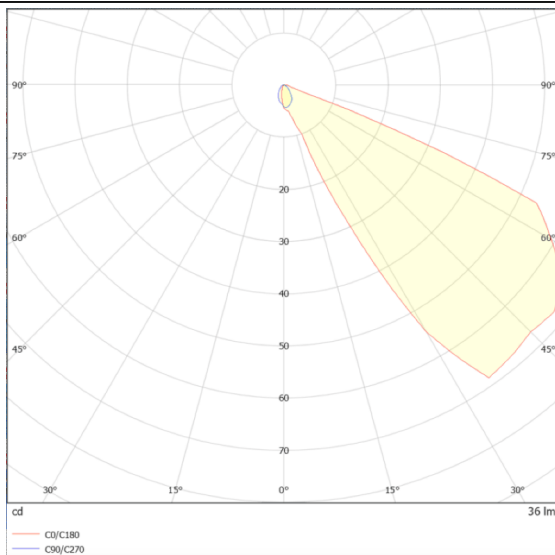

Curva fotométrica

Código artículo	86.ORW2.1351.06
Tipo de producto	Outdoor
Categoría	Empotrables de pared&techo
Familia	STEP
Pictograms	

Producto	
Potencia real (W)	2
Flujo luminoso real (lm)	60
Eficacia luminosa (lm/W)	30
Ángulo de apertura	Assymetric 45
Tiempo de vida	50000h L70B10
IP	IP65
Clase de aislamiento	Clase I
Color	Dorado
Driver incluido	Si
Equipo	ON-OFF
Fuente de luz	LED
Tipo de LED	1W OSRAM
Temperatura de color (K)	3000
Consistencia de color (SDCM)	SDCM3
CRI	80
IK	IK10