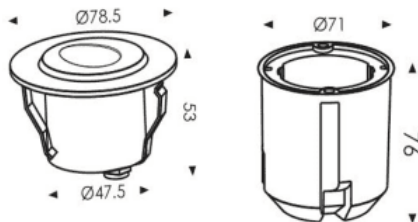

STEP

Empotrabe de pared Lavov de la familia STEP con una potencia de 2W y un ángulo de haz asimétrico . Acabado en color Dorado. Dimensiones $\varnothing 78.5 \times 73 \text{mm}$.. Con un flujo luminoso total de 60lm y una eficacia luminosa de 30lm/W. CCT 3000K. Driver ON-OFF. Fabricado en Cuerpo de acero inoxidable fundido. IP65 .IK10

Dimensions

Product dimensions (mm) $\varnothing 78.5 \times 73 \text{mm}$

Esquema

Curva fotométrica

Código artículo	86.ORW2.1351.06
Tipo de producto	Outdoor
Categoría	Empotrables de pared&techo
Familia	STEP
Pictograms	

Producto	
Potencia real (W)	2
Flujo luminoso real (lm)	60
Eficacia luminosa (lm/W)	30
Ángulo de apertura	Assymetric 45
Life time (h)	50000h L70B10
IP	IP65
Electrical class insulation	Clase I
Color	Dorado
Driver incluido	Si
Equipo	ON-OFF
Light source	LED
Temperatura de color (K)	3000
Consistencia de color (SDCM)	SDCM<3
CRI	80
IK	IK10