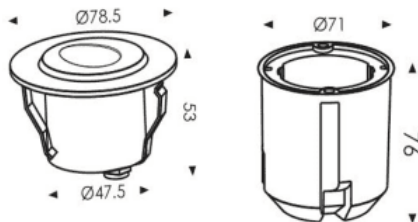

## STEP

Empotrabe de pared Lavov de la familia STEP con una potencia de 2W y un ángulo de haz asimétrico . Acabado en color Dorado. Dimensiones  $\varnothing 78.5 \times 73 \text{mm}$ .. Con un flujo luminoso total de 60lm y una eficacia luminosa de 30lm/W. CCT 3000K. Driver ON-OFF. Fabricado en Cuerpo de acero inoxidable fundido. IP65 .IK10

### Dimensions

Product dimensions (mm)  $\varnothing 78.5 \times 73 \text{mm}$

### Curva fotométrica

Código artículo	86.ORW2.1351.06
Tipo de producto	Outdoor
Categoría	Empotrables de pared&techo
Familia	STEP
Pictograms	

Producto	
Potencia real (W)	2
Flujo luminoso real (lm)	60
Eficacia luminosa (lm/W)	30
Ángulo de apertura	Assymetric 45
Tiempo de vida	50000h L70B10
IP	IP65
Clase de aislamiento	Clase I
Color	Dorado
Driver incluido	Si
Equipo	ON-OFF
Fuente de luz	LED
Tipo de LED	1W OSRAM
Temperatura de color (K)	3000
Consistencia de color (SDCM)	SDCM3
CRI	80
IK	IK10