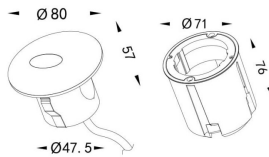

STEP

Empotrable de pared Lavov de la familia STEP con una potencia de 1,7W y una optica asimetrica.Flujo luminoso real de 46lm y una eficacia luminosa de 27lm/W.Fabricado en cuerpo moldeado de acero inoxidable. Grados de proteccion IP65 e IK 10. Acabado en color .ON-OFF driver.

Código artículo	86.ORW2.1351.07
Tipo de producto	Outdoor
Categoría	Empotrables de pared&techo
Familia	STEP

Pictograms

Producto	
Potencia real (W)	1.7
Flujo luminoso real (lm)	46
Eficacia luminosa (lm/W)	27
Ángulo de apertura	Assymetric 45
Life time (h)	50000h L70B10
IP	65
Electrical class insulation	Clase I
Color	Acero inoxidable
Chip Brand	OSRAM
Driver incluido	Si
Equipo	ON-OFF
Temperatura de color (K)	3000
Consistencia de color (SDCM)	SDCM<3
CRI	80
IK	IK10

Esquema

Curva fotométrica