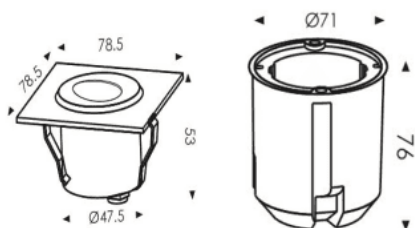

STEP

Empotrabe de pared Lavov de la familia STEP con una potencia de 2W y un ángulo de haz asimétrico . Acabado en color Blanco. Dimensiones 78.5X78.5X76mm.. Con un flujo luminoso total de 60lm y una eficacia luminosa de 30lm/W. CCT 3000K. Driver ON-OFF. Fabricado en Cuerpo de acero inoxidable fundido.IP65 .IK10

Código artículo	86.ORW2.2351.01
Tipo de producto	Outdoor
Categoría	Empotrables de pared&techo
Familia	STEP
Pictograms	

Dimensions

Product dimensions (mm) **78.5X78.5X76mm**

Esquema

Curva fotométrica

Producto	
Potencia real (W)	2
Flujo luminoso real (lm)	60
Eficacia luminosa (lm/W)	30
&Aacute;ngulo de apertura	Assymetric 45
Life time (h)	50000h L70B10
IP	IP65
Electrical class insulation	Clase I
Color	Blanco
Driver incluido	Si
Equipo	ON-OFF
Light source	LED
Temperatura de color (K)	3000
Consistencia de color (SDCM)	SDCM<3
CRI	80
IK	IK10