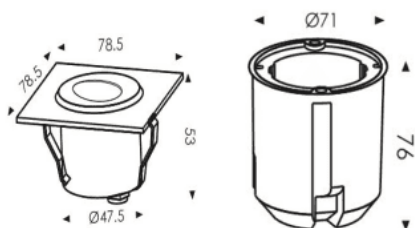

STEP

Empotrabe de pared Lavov de la familia STEP con una potencia de 2W y un ángulo de haz asimétrico . Acabado en color Blanco. Dimensiones 78.5X78.5X76mm.. Con un flujo luminoso total de 60lm y una eficacia luminosa de 30lm/W. CCT 3000K. Driver ON-OFF. Fabricado en Cuerpo de acero inoxidable fundido.IP65 .IK10

Código artículo	86.ORW2.2351.01
Tipo de producto	Outdoor
Categoría	Empotrables de pared&techo
Familia	STEP
Pictograms	

Dimensions

Product dimensions (mm) **78.5X78.5X76mm**

Esquema

Curva fotométrica

Producto	
Potencia real (W)	2
Flujo luminoso real (lm)	60
Eficacia luminosa (lm/W)	30
Ángulo de apertura	Assymetric 45
Tiempo de vida	50000h L70B10
IP	IP65
Clase de aislamiento	Clase I
Color	Blanco
Driver incluido	Si
Equipo	ON-OFF
Fuente de luz	LED
Tipo de LED	1W OSRAM
Temperatura de color (K)	3000
Consistencia de color (SDCM)	SDCM3
CRI	80
IK	IK10