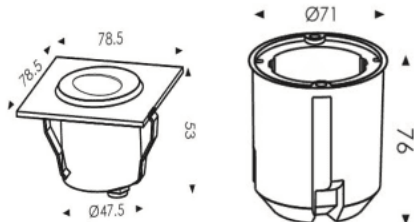

STEP

Empotrabe de pared Lavov de la familia STEP con una potencia de 2W y un ángulo de haz asimétrico . Acabado en color Negro. Dimensiones 78.5X78.5X76mm.. Con un flujo luminoso total de 60lm y una eficacia luminosa de 30lm/W. CCT 3000K. Driver ON-OFF. Fabricado en Cuerpo de acero inoxidable fundido.IP65 .IK10

Código artículo	86.ORW2.2351.02
Tipo de producto	Outdoor
Categoría	Empotrables de pared&techo
Familia	STEP
Pictograms	

Dimensions

Product dimensions (mm) **78.5X78.5X76mm**

Esquema

Curva fotométrica

Producto	
Potencia real (W)	2
Flujo luminoso real (lm)	60
Eficacia luminosa (lm/W)	30
Ángulo de apertura	Assymetric 45
Tiempo de vida	50000h L70B10
IP	IP65
Clase de aislamiento	Clase I
Color	Negro
Driver incluido	Si
Equipo	ON-OFF
Fuente de luz	LED
Tipo de LED	1W OSRAM
Temperatura de color (K)	3000
Consistencia de color (SDCM)	SDCM3
CRI	80
IK	IK10