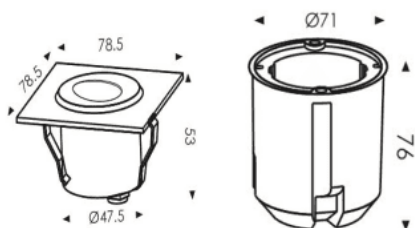

STEP

Empotrabe de pared Lavov de la familia STEP con una potencia de 2W y un ángulo de haz asimétrico . Acabado en color Dorado. Dimensiones 78.5X78.5X76mm.. Con un flujo luminoso total de 60lm y una eficacia luminosa de 30lm/W. CCT 3000K. Driver ON-OFF. Fabricado en Cuerpo de acero inoxidable fundido.IP65 .IK10

Código artículo	86.ORW2.2351.06
Tipo de producto	Outdoor
Categoría	Empotrables de pared&techo
Familia	STEP
Pictograms	

Dimensions

Product dimensions (mm) **78.5X78.5X76mm**

Esquema

Curva fotométrica

Producto	
Potencia real (W)	2
Flujo luminoso real (lm)	60
Eficacia luminosa (lm/W)	30
Ángulo de apertura	Assymetric 45
Tiempo de vida	50000h L70B10
IP	IP65
Clase de aislamiento	Clase I
Color	Dorado
Driver incluido	Si
Equipo	ON-OFF
Fuente de luz	LED
Tipo de LED	1W OSRAM
Temperatura de color (K)	3000
Consistencia de color (SDCM)	SDCM3
CRI	80
IK	IK10