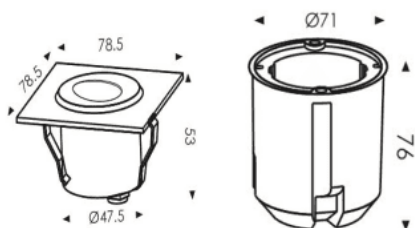

STEP

Empotrabe de pared Lavov de la familia STEP con una potencia de 2W y un ángulo de haz asimétrico . Acabado en color Dorado. Dimensiones 78.5X78.5X76mm.. Con un flujo luminoso total de 60lm y una eficacia luminosa de 30lm/W. CCT 3000K. Driver ON-OFF. Fabricado en Cuerpo de acero inoxidable fundido.IP65 .IK10

| | |
|-------------------------|---------------------------------------|
| Código artículo | 86.ORW2.2351.06 |
| Tipo de producto | Outdoor |
| Categoría | Empotrables de pared&techo |
| Familia | STEP |
| Pictograms | |

Dimensions

Product dimensions (mm) **78.5X78.5X76mm**

Esquema

Curva fotométrica

| | |
|--------------------------------------|----------------------|
| Producto | |
| Potencia real (W) | 2 |
| Flujo luminoso real (lm) | 60 |
| Eficacia luminosa (lm/W) | 30 |
| &Aacute;ngulo de apertura | Assymetric 45 |
| Life time (h) | 50000h L70B10 |
| IP | IP65 |
| Electrical class insulation | Clase I |
| Color | Dorado |
| Driver incluido | Si |
| Equipo | ON-OFF |
| Light source | LED |
| Temperatura de color (K) | 3000 |
| Consistencia de color (SDCM) | SDCM<3 |
| CRI | 80 |
| IK | IK10 |