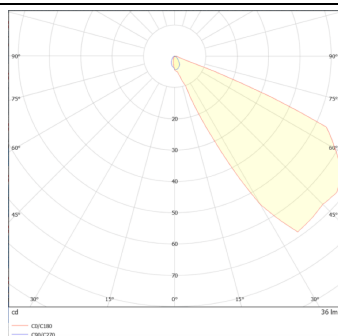

STEP

Empotrable de pared Lavov de la familia STEP con una potencia de 1,7W y una optica asimetrica.Flujo luminoso real de 46lm y una eficacia luminosa de 27lm/W.Fabricado en cuerpo moldeado de acero inoxidable. Grados de proteccion IP65 e IK 10. Acabado en color .ON-OFF driver.

Código artículo	86.ORW2.2351.07
Tipo de producto	Outdoor
Categoría	Empotrables de pared&techo
Familia	STEP

Pictograms

Esquema

Curva fotométrica

Producto

Potencia real (W)	1.7
Flujo luminoso real (lm)	46
Eficacia luminosa (lm/W)	27
Ángulo de apertura	Assymetric 45
Life time (h)	50000h L70B10
IP	65
Electrical class insulation	Clase I
Color	Acero inoxidable
Chip Brand	OSRAM
Driver incluido	Si
Equipo	ON-OFF
Temperatura de color (K)	3000
Consistencia de color (SDCM)	SDCM<3
CRI	80
IK	IK10