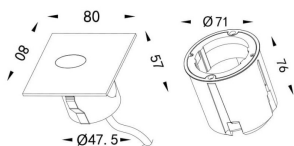

STEP

Empotrable de pared Lavov de la familia STEP con una potencia de 1,7W y una optica asimetrica.Flujo luminoso real de 46lm y una eficacia luminosa de 27lm/W.Fabricado en cuerpo moldeado de acero inoxidable. Grados de proteccion IP65 e IK 10. Acabado en color .ON-OFF driver.

Código artículo	86.ORW2.2351.07
Tipo de producto	Outdoor
Categoría	Empotrables de pared&techo
Familia	STEP

Pictograms

Esquema

Curva fotométrica

Producto

Potencia real (W)	1.7
Flujo luminoso real (lm)	46
Eficacia luminosa (lm/W)	27
Ángulo de apertura	Assymetric 45
Life time (h)	50000h L70B10
IP	65
Electrical class insulation	Clase I
Color	Acero inoxidable
Chip Brand	OSRAM
Driver incluido	Si
Equipo	ON-OFF
Temperatura de color (K)	3000
Consistencia de color (SDCM)	SDCM<3
CRI	80
IK	IK10