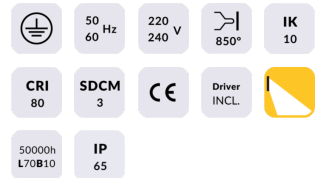

EYE

Empotrable de pared Lavov de la familia EYE con una potencia de 3W y un ángulo de haz asimétrico. Con una salida de lúmenes real de 138LM y una eficacia luminosa de 46lm/W. Fabricado en cuerpo de aluminio fundido a presión. Carcasa de ABS y acabado en color gris.ON-OFF driver.

Código artículo	86.ORW3.1351.03
Tipo de producto	Outdoor
Categoría	Empotrables de pared&techo
Familia	EYE

Pictograms

Esquema

Producto

Potencia real (W)	3W
Flujo luminoso real (lm)	138LM
Eficacia luminosa (lm/W)	46
Ángulo de apertura	Asymmetric
Life time (h)	50000h L70B10
IP	IP65
Electrical class insulation	Clase I
Color	gris
Driver incluido	Si
Equipo	ON-OFF
Power Factor	>0,9
Flicker Free	Si
Light source	LED
Type of LED	SMD
Temperatura de color (K)	3000K
Consistencia de color (SDCM)	SDCM<5
CRI	>80
IK	IK10