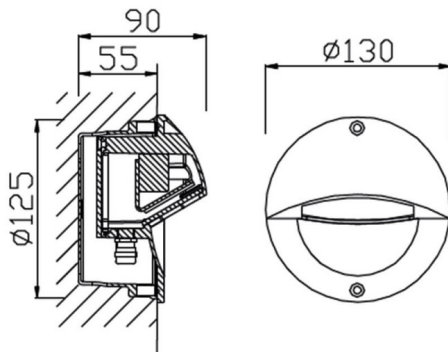

EYE

Empotrabe de pared Lavov de la familia EYE con una potencia de 3W y un ángulo de haz asimétrico . Acabado en color gris.

Dimensiones $\phi 130 \times 90$ mm.. Con un flujo luminoso total de 138lm y una eficacia luminosa de 46lm/W. CCT 3000KK. Driver ON-OFF.

Fabricado en Cuerpo de aluminio inyectado a presión; n. Carcasa empotramiento de ABS.IP65 .IK10

Dimensions

Product dimensions (mm) $\phi 130 \times 90$ mm

Esquema

Código artículo	86.ORW3.1351.03
Tipo de producto	Outdoor
Categoría	Empotrables de pared&techo
Familia	EYE
Pictograms	

Producto	
Potencia real (W)	3
Flujo luminoso real (lm)	138
Eficacia luminosa (lm/W)	46
Ángulo de apertura	Asymmetric
Tiempo de vida	50000h L70B10
IP	IP65
Clase de aislamiento	Clase I
Color	gris
Driver incluido	Si
Equipo	ON-OFF
Power Factor	>0,9
Flicker Free	Si
Fuente de luz	LED
Tipo de LED	SMD
Temperatura de color (K)	3000K
Consistencia de color (SDCM)	SDCM5
CRI	>80
IK	IK10