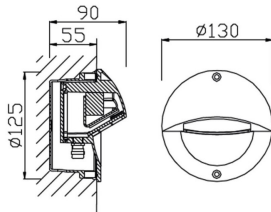

EYE

Empotrable de pared Lavov de la familia EYE con una potencia de 3W y un ángulo de haz asimétrico. Con una salida de lúmenes real de 138LM y una eficacia luminosa de 46lm/W. Fabricado en cuerpo de aluminio fundido a presión. Carcasa de ABS y acabado en color gris.ON-OFF driver.

Código artículo	86.ORW3.1351.03
Tipo de producto	Outdoor
Categoría	Empotrables de pared&techo
Familia	EYE

Pictograms

Esquema

Producto

Potencia real (W)	3W
Flujo luminoso real (lm)	138LM
Eficacia luminosa (lm/W)	46
Ángulo de apertura	Asymmetric
Life time (h)	50000h L70B10
IP	IP65
Electrical class insulation	Clase I
Color	gris
Driver incluido	Si
Equipo	ON-OFF
Power Factor	>0,9
Flicker Free	Si
Light source	LED
Type of LED	SMD
Temperatura de color (K)	3000K
Consistencia de color (SDCM)	SDCM<5
CRI	>80
IK	IK10