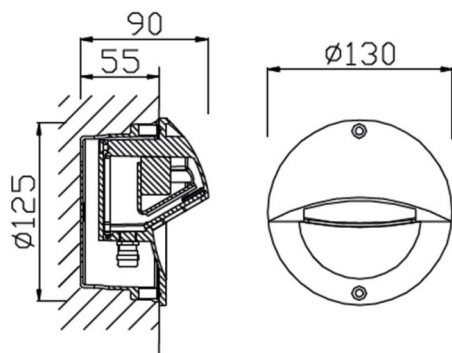

EYE

Empotrabe de pared Lavov de la familia EYE con una potencia de 3W y un ángulo de haz asimétrico . Acabado en color gris.

Dimensiones $\varnothing 130 \times 90 \text{mm}$.. Con un flujo luminoso total de 138lm y una eficacia luminosa de 46lm/W. CCT 3000KK. Driver ON-OFF.

Fabricado en Cuerpo de aluminio inyectado a presión. Carcasa empotramiento de ABS.IP65 .IK10

Dimensions

Product dimensions (mm) $\varnothing 130 \times 90 \text{mm}$

Esquema

Código artículo	86.ORW3.1351.03
Tipo de producto	Outdoor
Categoría	Empotrables de pared&techo
Familia	EYE
Pictograms	

Producto	
Potencia real (W)	3
Flujo luminoso real (lm)	138
Eficacia luminosa (lm/W)	46
&Aacute;ngulo de apertura	Asymmetric
Life time (h)	50000h L70B10
IP	IP65
Electrical class insulation	Clase I
Color	gris
Driver incluido	Si
Equipo	ON-OFF
Power Factor	>0,9
Flicker Free	Si
Light source	LED
Type of LED	SMD
Temperatura de color (K)	3000K
Consistencia de color (SDCM)	SDCM<5
CRI	>80
IK	IK10