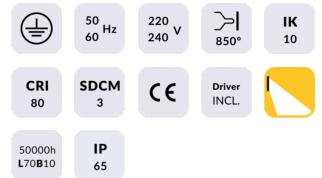

EYE

Empotrable de pared Lavov de la familia EYE con una potencia de 3W y un ángulo de haz asimétrico. Con una salida de lúmenes real de 138LM y una eficacia luminosa de 46lm/W. Fabricado en cuerpo de aluminio fundido a presión. Carcasa de ABS y acabado en color gris.ON-OFF driver.

Código artículo	86.ORW3.1351.03
Tipo de producto	Outdoor
Categoría	Empotrables de pared&techo
Familia	EYE

Pictograms

Esquema

Producto	
Potencia real (W)	3W
Flujo luminoso real (lm)	138LM
Eficacia luminosa (lm/W)	46
Ángulo de apertura	Asymmetric
Life time (h)	50000h L70B10
IP	IP65
Electrical class insulation	Clase I
Color	gris
Driver incluido	Si
Equipo	ON-OFF
Power Factor	>0,9
Flicker Free	Si
Light source	LED
Type of LED	SMD
Temperatura de color (K)	3000K
Consistencia de color (SDCM)	SDCM<5
CRI	>80
IK	IK10