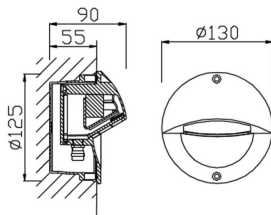

EYE

Empotrable de pared Lavov de la familia EYE con una potencia de 3W y un ángulo de haz asimétrico. Con una salida de lúmenes real de 138LM y una eficacia luminosa de 46lm/W. Fabricado en cuerpo de aluminio fundido a presión. Carcasa de ABS y acabado en color gris.ON-OFF driver.

Código artículo	86.ORW3.1351.03
Tipo de producto	Outdoor
Categoría	Empotrables de pared&techo
Familia	EYE
Pictograms	

Esquema

Producto

Potencia real (W)	3W
Flujo luminoso real (lm)	138LM
Eficacia luminosa (lm/W)	46
Ángulo de apertura	Asymmetric
Life time (h)	50000h L70B10
IP	IP65
Electrical class insulation	Clase I
Color	gris
Driver incluido	Si
Equipo	ON-OFF
Power Factor	>0,9
Flicker Free	Si
Light source	LED
Type of LED	SMD
Temperatura de color (K)	3000K
Consistencia de color (SDCM)	SDCM<5
CRI	>80
IK	IK10