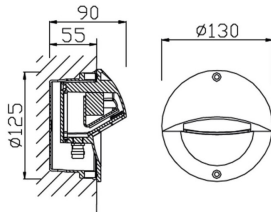

EYE

Empotrable de pared Lavov de la familia EYE con una potencia de 3W y un ángulo de haz asimétrico. Con una salida de lúmenes real de 138LM y una eficacia luminosa de 46lm/W. Fabricado en cuerpo de aluminio fundido a presión. Carcasa de ABS y acabado en color gris.ON-OFF driver.

Código artículo	86.ORW3.1351.03
Tipo de producto	Outdoor
Categoría	Empotrables de pared&techo
Familia	EYE

Pictograms

Esquema

Producto	
Potencia real (W)	3W
Flujo luminoso real (lm)	138LM
Eficacia luminosa (lm/W)	46
Ángulo de apertura	Asymmetric
Life time (h)	50000h L70B10
IP	IP65
Electrical class insulation	Clase I
Color	gris
Driver incluido	Si
Equipo	ON-OFF
Power Factor	>0,9
Flicker Free	Si
Light source	LED
Type of LED	SMD
Temperatura de color (K)	3000K
Consistencia de color (SDCM)	SDCM<5
CRI	>80
IK	IK10