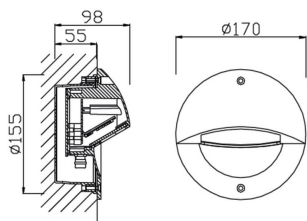

EYE

Empotrable de pared Lavov de la familia EYE con una potencia de 5W y un ángulo de haz asimétrico. Con una salida de lúmenes real de 230LM y una eficacia luminosa de 46lm/W. Fabricado en cuerpo de aluminio fundido a presión. Carcasa de ABS y acabado en color gris.ON-OFF driver.

Código artículo	86.ORW3.2351.03
Tipo de producto	Outdoor
Categoría	Empotrables de pared&techo
Familia	EYE

Pictograms

Esquema

Producto

Potencia real (W)	5W
Flujo luminoso real (lm)	230lm
Eficacia luminosa (lm/W)	46
Ángulo de apertura	Asymmetric
Life time (h)	50000h L70B10
IP	IP65
Electrical class insulation	Clase I
Color	gris
Driver incluido	Si
Equipo	ON-OFF
Power Factor	>0,10
Flicker Free	Si
Light source	LED
Type of LED	SMD
Temperatura de color (K)	3000K
Consistencia de color (SDCM)	SDCM<5
CRI	>80
IK	IK10