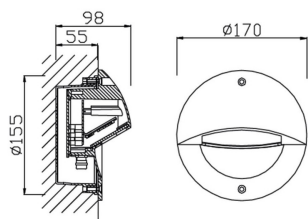

EYE

Empotrable de pared Lavov de la familia EYE con una potencia de 5W y un ángulo de haz asimétrico. Con una salida de lúmenes real de 230LM y una eficacia luminosa de 46lm/W. Fabricado en cuerpo de aluminio fundido a presión. Carcasa de ABS y acabado en color gris.ON-OFF driver.

Código artículo	86.ORW3.2351.03
Tipo de producto	Outdoor
Categoría	Empotrables de pared&techo
Familia	EYE

Pictograms

Esquema

Producto

Potencia real (W)	5W
Flujo luminoso real (lm)	230lm
Eficacia luminosa (lm/W)	46
Ángulo de apertura	Asymmetric
Life time (h)	50000h L70B10
IP	IP65
Electrical class insulation	Clase I
Color	gris
Driver incluido	Si
Equipo	ON-OFF
Power Factor	>0,10
Flicker Free	Si
Light source	LED
Type of LED	SMD
Temperatura de color (K)	3000K
Consistencia de color (SDCM)	SDCM<5
CRI	>80
IK	IK10