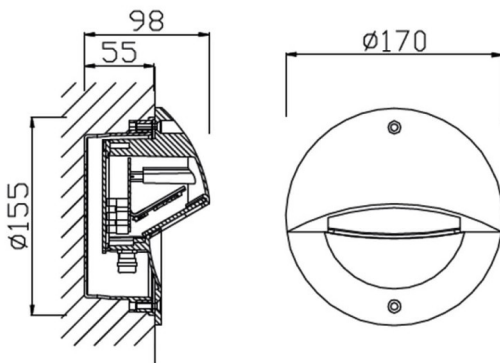

EYE

Empotrabe de pared Lavov de la familia EYE con una potencia de 5W y un ángulo de haz asimétrico . Acabado en color gris.

Dimensiones $\phi 170 \times 98 \text{mm}$.. Con un flujo luminoso total de 230lm y una eficacia luminosa de 46lm/W. CCT 3000KK. Driver ON-OFF. Fabricado en Cuerpo de aluminio inyectado a presión. Carcasa empotramiento de ABS.IP65 .IK10

Dimensions

Product dimensions (mm) $\phi 170 \times 98 \text{mm}$

Esquema

Código artículo	86.ORW3.2351.03
Tipo de producto	Outdoor
Categoría	Empotrables de pared&techo
Familia	EYE
Pictograms	<div style="display: flex; flex-wrap: wrap; gap: 5px;"> <div style="border: 1px solid black; padding: 2px; font-size: 8px;">50 Hz 60</div> <div style="border: 1px solid black; padding: 2px; font-size: 8px;">220 V 240</div> <div style="border: 1px solid black; padding: 2px; font-size: 8px;">850°</div> <div style="border: 1px solid black; padding: 2px; font-size: 8px;">IK 10</div> <div style="border: 1px solid black; padding: 2px; font-size: 8px;">CRI 80</div> <div style="border: 1px solid black; padding: 2px; font-size: 8px;">SDCM 3</div> <div style="border: 1px solid black; padding: 2px; font-size: 8px;">CE</div> <div style="border: 1px solid black; padding: 2px; font-size: 8px;">Driver INCL.</div> <div style="border: 1px solid black; padding: 2px; font-size: 8px;">50000h L70B10</div> </div>

Producto	
Potencia real (W)	5
Flujo luminoso real (lm)	230
Eficacia luminosa (lm/W)	46
&Aacute;ngulo de apertura	Asymmetric
Life time (h)	50000h L70B10
IP	IP65
Electrical class insulation	Clase I
Color	gris
Driver incluido	Si
Equipo	ON-OFF
Power Factor	>0,10
Flicker Free	Si
Light source	LED
Type of LED	SMD
Temperatura de color (K)	3000K
Consistencia de color (SDCM)	SDCM<5
CRI	>80
IK	IK10