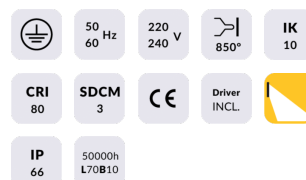

EYE

Empotrable de pared Lavov de la familia EYE con una potencia de 5W y un ángulo de haz asimétrico. Con una salida de lúmenes real de 230LM y una eficacia luminosa de 46lm/W. Fabricado en cuerpo de aluminio fundido a presión. Carcasa de ABS y acabado en color gris.ON-OFF driver.

Código artículo	86.ORW3.2351.03
Tipo de producto	Outdoor
Categoría	Empotrables de pared&techo
Familia	EYE

Pictograms

Esquema

Producto

Potencia real (W)	5W
Flujo luminoso real (lm)	230lm
Eficacia luminosa (lm/W)	46
Ángulo de apertura	Asymmetric
Life time (h)	50000h L70B10
IP	IP65
Electrical class insulation	Clase I
Color	gris
Driver incluido	Si
Equipo	ON-OFF
Power Factor	>0,10
Flicker Free	Si
Light source	LED
Type of LED	SMD
Temperatura de color (K)	3000K
Consistencia de color (SDCM)	SDCM<5
CRI	>80
IK	IK10