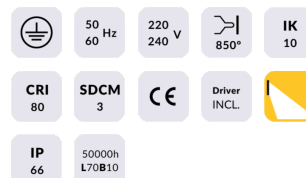

EYE

Empotrable de pared Lavov de la familia EYE con una potencia de 5W y un ángulo de haz asimétrico. Con una salida de lúmenes real de 230LM y una eficacia luminosa de 46lm/W. Fabricado en cuerpo de aluminio fundido a presión. Carcasa de ABS y acabado en color gris.ON-OFF driver.

Código artículo	86.ORW3.2351.03
Tipo de producto	Outdoor
Categoría	Empotrables de pared&techo
Familia	EYE

Pictograms

Esquema

Producto

Potencia real (W)	5W
Flujo luminoso real (lm)	230lm
Eficacia luminosa (lm/W)	46
Ángulo de apertura	Asymmetric
Life time (h)	50000h L70B10
IP	IP65
Electrical class insulation	Clase I
Color	gris
Driver incluido	Si
Equipo	ON-OFF
Power Factor	>0,10
Flicker Free	Si
Light source	LED
Type of LED	SMD
Temperatura de color (K)	3000K
Consistencia de color (SDCM)	SDCM<5
CRI	>80
IK	IK10