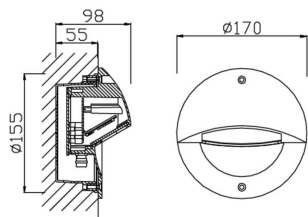

EYE

Empotrable de pared Lavov de la familia EYE con una potencia de 5W y un ángulo de haz asimétrico. Con una salida de lúmenes real de 230LM y una eficacia luminosa de 46lm/W. Fabricado en cuerpo de aluminio fundido a presión. Carcasa de ABS y acabado en color gris.ON-OFF driver.

Código artículo	86.ORW3.2351.03
Tipo de producto	Outdoor
Categoría	Empotrables de pared&techo
Familia	EYE

Pictograms

Esquema

Producto

Potencia real (W)	5W
Flujo luminoso real (lm)	230lm
Eficacia luminosa (lm/W)	46
Ángulo de apertura	Asymmetric
Life time (h)	50000h L70B10
IP	IP65
Electrical class insulation	Clase I
Color	gris
Driver incluido	Si
Equipo	ON-OFF
Power Factor	>0,10
Flicker Free	Si
Light source	LED
Type of LED	SMD
Temperatura de color (K)	3000K
Consistencia de color (SDCM)	SDCM<5
CRI	>80
IK	IK10