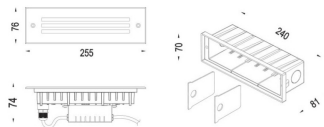

WALLR

Empotrable de techo Lavov de la familia WALLR con una potencia de 6,8W y una optica de 120 grados. Flujo luminoso real de 90lm y una eficacia luminosa de 13,24lm/W.Fabricado en cuerpo de aluminio inyectado a presion, aro frontal en acero inoxidable , cubierta de cristal templado. Grados de proteccion IP65 e IK 10. Acabado en color .ON-OFF driver.

Código artículo	86.ORW9.1301.07
Tipo de producto	Outdoor
Categoría	Empotrables de pared&techo
Familia	WALLR

Pictograms

Esquema

Curva fotométrica

Producto

Potencia real (W)	6.8
Flujo luminoso real (lm)	90
Eficacia luminosa (lm/W)	13.24
Ángulo de apertura	120
Life time (h)	50000h L70B10
IP	65
Electrical class insulation	Clase I
Color	Acero inoxidable
Chip Brand	Epistar
Driver incluido	Si
Equipo	ON-OFF
Temperatura de color (K)	3000
Consistencia de color (SDCM)	SDCM<3
CRI	80
IK	IK10