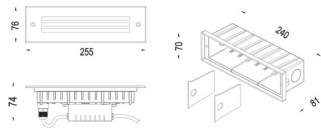

WALLR

Empotrable de techo Lavov de la familia WALLR con una potencia de 6,8W y una optica de 120 grados. Flujo luminoso real de 90lm y una eficacia luminosa de 13,24lm/W.Fabricado en cuerpo de aluminio inyectado a presion, aro frontal en acero inoxidable , cubierta de cristal templado. Grados de proteccion IP65 e IK 10. Acabado en color .ON-OFF driver.

Código artículo	86.ORW9.1301.07
Tipo de producto	Outdoor
Categoría	Empotrables de pared&techo
Familia	WALLR
Pictograms	

Esquema

Curva fotométrica

Producto	
Potencia real (W)	6.8
Flujo luminoso real (lm)	90
Eficacia luminosa (lm/W)	13.24
Ángulo de apertura	120
Life time (h)	50000h L70B10
IP	65
Electrical class insulation	Clase I
Color	Acero inoxidable
Chip Brand	Epistar
Driver incluido	Si
Equipo	ON-OFF
Temperatura de color (K)	3000
Consistencia de color (SDCM)	SDCM<3
CRI	80
IK	IK10