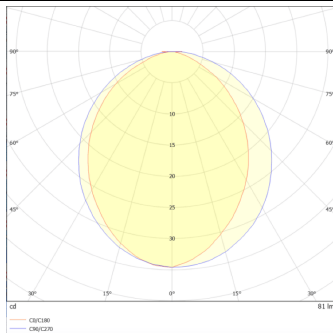

WALLR

Empotrable de techo Lavov de la familia WALLR con una potencia de 6,8W y una optica de 120 grados. Flujo luminoso real de 90lm y una eficacia luminosa de 13,24lm/W.Fabricado en cuerpo de aluminio inyectado a presion, aro frontal en acero inoxidable , cubierta de cristal templado. Grados de proteccion IP65 e IK 10. Acabado en color .ON-OFF driver.

Código artículo	86.ORW9.1301.07
Tipo de producto	Outdoor
Categoría	Empotrables de pared&techo
Familia	WALLR

Pictograms

Esquema

Curva fotométrica

Producto

Potencia real (W)	6.8
Flujo luminoso real (lm)	90
Eficacia luminosa (lm/W)	13.24
Ángulo de apertura	120
Life time (h)	50000h L70B10
IP	65
Electrical class insulation	Clase I
Color	Acero inoxidable
Chip Brand	Epistar
Driver incluido	Si
Equipo	ON-OFF
Temperatura de color (K)	3000
Consistencia de color (SDCM)	SDCM<3
CRI	80
IK	IK10