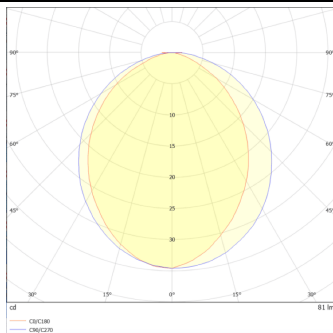

WALLR

Empotrable de techo Lavov de la familia WALLR con una potencia de 6,8W y una optica de 120 grados. Flujo luminoso real de 90lm y una eficacia luminosa de 13,24lm/W.Fabricado en cuerpo de aluminio inyectado a presion, aro frontal en acero inoxidable , cubierta de cristal templado. Grados de proteccion IP65 e IK 10. Acabado en color .ON-OFF driver.

Código artículo	86.ORW9.1301.07
Tipo de producto	Outdoor
Categoría	Empotrables de pared&techo
Familia	WALLR
Pictograms	

Esquema

Curva fotométrica

Producto	
Potencia real (W)	6.8
Flujo luminoso real (lm)	90
Eficacia luminosa (lm/W)	13.24
Ángulo de apertura	120
Life time (h)	50000h L70B10
IP	65
Electrical class insulation	Clase I
Color	Acero inoxidable
Chip Brand	Epistar
Driver incluido	Si
Equipo	ON-OFF
Temperatura de color (K)	3000
Consistencia de color (SDCM)	SDCM<3
CRI	80
IK	IK10