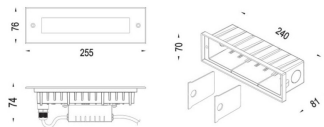

WALLR

Empotrable de techo Lavov de la familia WALLR con una potencia de 6,8W y una optica de 120 grados. Flujo luminoso real de 132lm y una eficacia luminosa de 19,41lm/W.Fabricado en cuerpo de aluminio inyectado a presion, aro frontal en acero inoxidable , cubierta de cristal templado. Grados de proteccion IP65 e IK 09. Acabado en color .ON-OFF driver.

Código artículo	86.ORW9.2301.07
Tipo de producto	Outdoor
Categoría	Empotrables de pared&techo
Familia	WALLR

Pictograms

Esquema

Curva fotométrica

Producto

Potencia real (W)	6.8
Flujo luminoso real (lm)	132
Eficacia luminosa (lm/W)	19.41
Ángulo de apertura	120
Life time (h)	50000h L70B10
IP	65
Electrical class insulation	Clase I
Color	Acero inoxidable
Chip Brand	Epistar
Driver incluido	Si
Equipo	ON-OFF
Temperatura de color (K)	3000
Consistencia de color (SDCM)	SDCM<3
CRI	80
IK	IK09