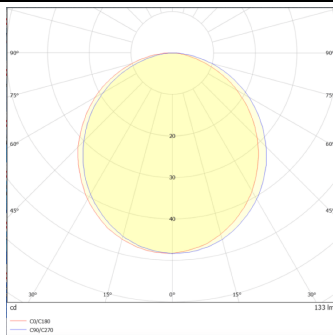

WALLR

Empotrable de techo Lavov de la familia WALLR con una potencia de 6,8W y una optica de 120 grados. Flujo luminoso real de 132lm y una eficacia luminosa de 19,4lm/W.Fabricado en cuerpo de aluminio inyectado a presion, aro frontal en acero inoxidable , cubierta de cristal templado. Grados de proteccion IP65 e IK 09. Acabado en color .ON-OFF driver.

Código artículo	86.ORW9.2301.07
Tipo de producto	Outdoor
Categoría	Empotrables de pared&techo
Familia	WALLR
Pictograms	

Esquema

Curva fotométrica

Producto	
Potencia real (W)	6.8
Flujo luminoso real (lm)	132
Eficacia luminosa (lm/W)	19.41
Ángulo de apertura	120
Life time (h)	50000h L70B10
IP	65
Electrical class insulation	Clase I
Color	Acero inoxidable
Chip Brand	Epistar
Driver incluido	Si
Equipo	ON-OFF
Temperatura de color (K)	3000
Consistencia de color (SDCM)	SDCM<3
CRI	80
IK	IK09