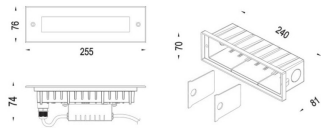

WALLR

Empotrable de techo Lavov de la familia WALLR con una potencia de 6,8W y una optica de 120 grados. Flujo luminoso real de 132lm y una eficacia luminosa de 19,4lm/W.Fabricado en cuerpo de aluminio inyectado a presion, aro frontal en acero inoxidable , cubierta de cristal templado. Grados de proteccion IP65 e IK 09. Acabado en color .ON-OFF driver.

Código artículo	86.ORW9.2301.07
Tipo de producto	Outdoor
Categoría	Empotrables de pared&techo
Familia	WALLR
Pictograms	

Esquema

Curva fotométrica

Producto	
Potencia real (W)	6.8
Flujo luminoso real (lm)	132
Eficacia luminosa (lm/W)	19.41
Ángulo de apertura	120
Life time (h)	50000h L70B10
IP	65
Electrical class insulation	Clase I
Color	Acero inoxidable
Chip Brand	Epistar
Driver incluido	Si
Equipo	ON-OFF
Temperatura de color (K)	3000
Consistencia de color (SDCM)	SDCM<3
CRI	80
IK	IK09