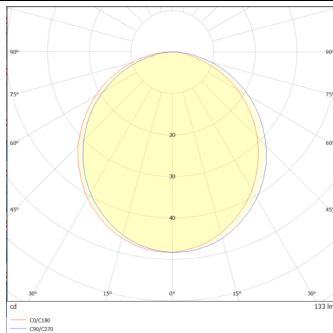

WALLR

Empotrable de techo Lavov de la familia WALLR con una potencia de 6,8W y una optica de 120 grados. Flujo luminoso real de 132lm y una eficacia luminosa de 19,41lm/W.Fabricado en cuerpo de aluminio inyectado a presion, aro frontal en acero inoxidable , cubierta de cristal templado. Grados de proteccion IP65 e IK 09. Acabado en color .ON-OFF driver.

Código artículo	86.ORW9.2301.07
Tipo de producto	Outdoor
Categoría	Empotrables de pared&techo
Familia	WALLR

Pictograms

Esquema

Curva fotométrica

Producto

Potencia real (W)	6.8
Flujo luminoso real (lm)	132
Eficacia luminosa (lm/W)	19.41
Ángulo de apertura	120
Life time (h)	50000h L70B10
IP	65
Electrical class insulation	Clase I
Color	Acero inoxidable
Chip Brand	Epistar
Driver incluido	Si
Equipo	ON-OFF
Temperatura de color (K)	3000
Consistencia de color (SDCM)	SDCM<3
CRI	80
IK	IK09