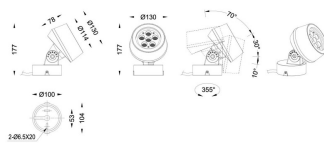

MODULOS BEAM

Proyector exterior Lavov de la familia BEAM con una potencia de 18W y un haz luminoso de 15 grados. Con un flujo luminoso real de 1080lm, y una eficacia luminosa de 60lm/W. CCT de 3000K. Fabricado en aluminio inyectado a presión con frontal de gas templado (no incluye piqueta) y acabado en color negro. On-Off driver.

Código artículo	86.OS01.2321.02
Tipo de producto	Outdoor
Categoría	Proyectores
Familia	BEAM
Subfamilia	MODULOS BEAM

Pictograms	
-------------------	--

Dimensions

Product dimensions (mm) 130(Dia)X78(H) mm

Esquema

Curva fotométrica

Producto	
Potencia real (W)	18
Flujo luminoso real (lm)	1080
Eficacia luminosa (lm/W)	60
Ángulo de apertura	15
Life time (h)	50000h L70B10
IP	66
Electrical class insulation	Clase I
Color	Negro
Chip Brand	Osram
Driver incluido	Si
Equipo	ON-OFF
Light source	LED
Type of LED	6x3W Osram
Vida media (h)	50000h L70B10
Temperatura de color (K)	3000
Consistencia de color (SDCM)	SDCM<3
CRI	80
IK	IK08