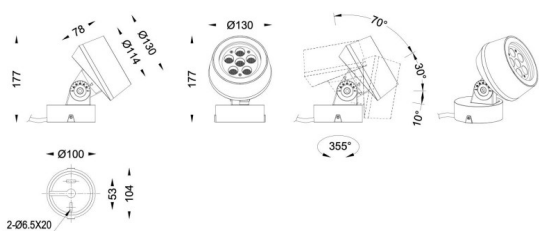

MODULOS BEAM

Proyector exterior Lavov de la familia BEAM con una potencia de 18W y un haz luminoso de 15 grados. Con un flujo luminoso real de 1080lm, y una eficacia luminosa de 60lm/W. CCT de 3000K. Fabricado en aluminio inyectado a presión con frontal de cristal templado (no incluye piqueta) y acabado en color negro. On-Off driver.

Código artículo	86.OS01.2321.02
Tipo de producto	Outdoor
Categoría	Proyectores
Familia	BEAM
Subfamilia	MODULOS BEAM
Pictograms	

Producto	
Potencia real (W)	18
Flujo luminoso real (lm)	1080
Eficacia luminosa (lm/W)	60
Ángulo de apertura	15
Tiempo de vida	50000h L70B10
IP	66
Clase de aislamiento	Clase I
Color	Negro
Marca del LED	Osram
Driver incluido	Si
Equipo	ON-OFF
Fuente de luz	LED
Tipo de LED	6x3W Osram
Vida media (h)	50000h L70B10
Temperatura de color (K)	3000
Consistencia de color (SDCM)	SDCM3
CRI	80
IK	IK08

Dimensions

Product dimensions (mm) **130(Dia)X78(H) mm**

Esquema

Curva fotométrica