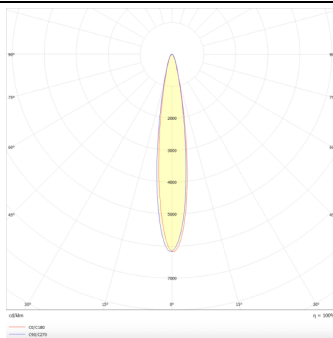

MODULOS BEAM

Proyector exterior Lavov de la familia BEAM con una potencia de 18W y un haz luminoso de 15 grados. Con un flujo luminoso real de 1080lm, y una eficacia luminosa de 60lm/W. CCT de 3000K. Fabricado en aluminio inyectado a presión con frontal de gas templado (no incluye piqueta) y acabado en color negro. On-Off driver.

Código artículo	86.OS01.2321.02
Tipo de producto	Outdoor
Categoría	Proyectores
Familia	BEAM
Subfamilia	MODULOS BEAM

Pictograms	
-------------------	--

Dimensions

Product dimensions (mm) 130(Dia)X78(H) mm

Esquema

Curva fotométrica

Producto	
Potencia real (W)	18
Flujo luminoso real (lm)	1080
Eficacia luminosa (lm/W)	60
Ángulo de apertura	15
Life time (h)	50000h L70B10
IP	66
Electrical class insulation	Clase I
Color	Negro
Chip Brand	Osram
Driver incluido	Si
Equipo	ON-OFF
Light source	LED
Type of LED	6x3W Osram
Vida media (h)	50000h L70B10
Temperatura de color (K)	3000
Consistencia de color (SDCM)	SDCM<3
CRI	80
IK	IK08