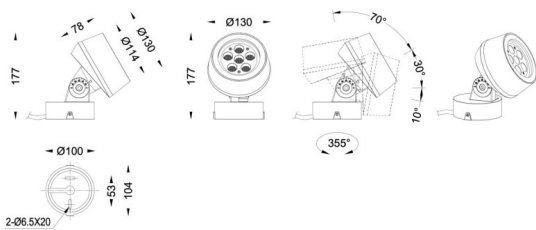

MODULOS BEAM

Proyector exterior Lavov de la familia BEAM con una potencia de 18W y un haz luminoso de 15 grados. Con un flujo luminoso real de 1080lm, y una eficacia luminosa de 60lm/W. CCT de 3000K. Fabricado en aluminio inyectado a presión con frontal de cristal templado (no incluye piqueta) y acabado en color negro. On-Off driver.

Código artículo	86.OS01.2321.02
Tipo de producto	Outdoor
Categoría	Proyectores
Familia	BEAM
Subfamilia	MODULOS BEAM
Pictograms	

Producto	
Potencia real (W)	18
Flujo luminoso real (lm)	1080
Eficacia luminosa (lm/W)	60
Ángulo de apertura	15
Tiempo de vida	50000h L70B10
IP	66
Clase de aislamiento	Clase I
Color	Negro
Marca del LED	Osram
Driver incluido	Si
Equipo	ON-OFF
Fuente de luz	LED
Tipo de LED	6x3W Osram
Vida media (h)	50000h L70B10
Temperatura de color (K)	3000
Consistencia de color (SDCM)	SDCM3
CRI	80
IK	IK05

Dimensions

Product dimensions (mm) **130(Dia)X78(H) mm**

Esquema

Curva fotométrica