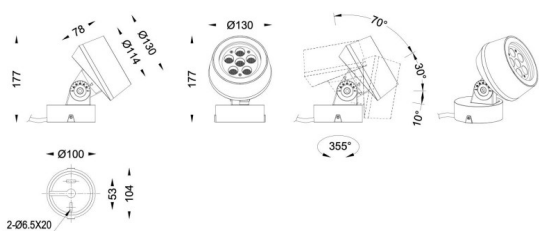

MODULOS BEAM

Proyector exterior Lavov de la familia BEAM con una potencia de 18W y un haz luminoso de 15 grados. Con un flujo luminoso real de 1080lm, y una eficacia luminosa de 60lm/W. CCT de 3000K. Fabricado en aluminio inyectado a presión con frontal de gas templado (no incluye piqueta) y acabado en color negro. On-Off driver.

Código artículo	86.OS01.2321.02
Tipo de producto	Outdoor
Categoría	Proyectores
Familia	BEAM
Subfamilia	MODULOS BEAM
Pictograms	

Producto	
Potencia real (W)	18
Flujo luminoso real (lm)	1080
Eficacia luminosa (lm/W)	60
Ángulo de apertura	15
Life time (h)	50000h L70B10
IP	66
Electrical class insulation	Clase I
Color	Negro
Chip Brand	Osram
Driver incluido	Si
Equipo	ON-OFF
Light source	LED
Type of LED	6x3W Osram
Vida media (h)	50000h L70B10
Temperatura de color (K)	3000
Consistencia de color (SDCM)	SDCM<3
CRI	80
IK	IK08

Dimensions

Product dimensions (mm) **130(Dia)X78(H) mm**

Esquema

Curva fotométrica