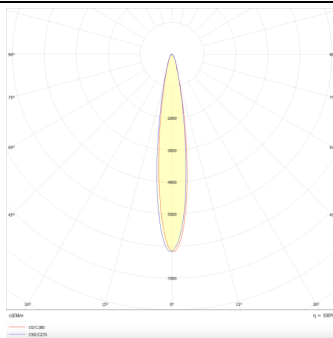

MODULOS BEAM

Proyector exterior Lavov de la familia BEAM con una potencia de 18W y un haz luminoso de 15 grados. Con un flujo luminoso real de 1080lm, y una eficacia luminosa de 60lm/W. CCT de 3000K. Fabricado en aluminio inyectado a presión con frontal de gas templado (no incluye piqueta) y acabado en color gris. On-Off driver.

Código artículo	86.OS01.2321.03
Tipo de producto	Outdoor
Categoría	Proyectores
Familia	BEAM
Subfamilia	MODULOS BEAM

Pictograms	
-------------------	--

Dimensions

Product dimensions (mm) 130(Dia)X78(H) mm

Esquema

Curva fotométrica

Producto	
Potencia real (W)	18
Flujo luminoso real (lm)	1080
Eficacia luminosa (lm/W)	60
Ángulo de apertura	15
Life time (h)	50000h L70B10
IP	66
Electrical class insulation	Clase I
Color	Gris
Chip Brand	Osram
Driver incluido	Si
Equipo	ON-OFF
Light source	LED
Type of LED	6x3W Osram
Vida media (h)	50000h L70B10
Temperatura de color (K)	3000
Consistencia de color (SDCM)	SDCM<3
CRI	80
IK	IK08