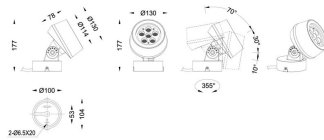

MODULOS BEAM

Proyector exterior Lavov de la familia BEAM con una potencia de 18W y un haz luminoso de 15 grados. Con un flujo luminoso real de 1080lm, y una eficacia luminosa de 60lm/W. CCT de 3000K. Fabricado en aluminio inyectado a presión con frontal de gas templado (no incluye piqueta) y acabado en color gris. On-Off driver.

Código artículo	86.OS01.2321.03
Tipo de producto	Outdoor
Categoría	Proyectores
Familia	BEAM
Subfamilia	MODULOS BEAM

Pictograms	
-------------------	--

Dimensions

Product dimensions (mm) 130(Dia)X78(H) mm

Esquema

Curva fotométrica

Producto	
Potencia real (W)	18
Flujo luminoso real (lm)	1080
Eficacia luminosa (lm/W)	60
Ángulo de apertura	15
Life time (h)	50000h L70B10
IP	66
Electrical class insulation	Clase I
Color	Gris
Chip Brand	Osram
Driver incluido	Si
Equipo	ON-OFF
Light source	LED
Type of LED	6x3W Osram
Vida media (h)	50000h L70B10
Temperatura de color (K)	3000
Consistencia de color (SDCM)	SDCM<3
CRI	80
IK	IK08