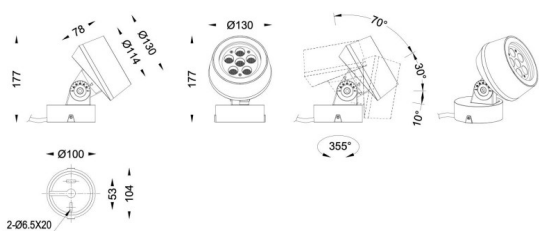

MODULOS BEAM

Proyector exterior Lavov de la familia BEAM con una potencia de 18W y un haz luminoso de 15 grados. Con un flujo luminoso real de 1080lm, y una eficacia luminosa de 60lm/W. CCT de 3000K. Fabricado en aluminio inyectado a presión con frontal de cristal templado (no incluye piqueta) y acabado en color gris. On-Off driver.

Código artículo	86.OS01.2321.03
Tipo de producto	Outdoor
Categoría	Proyectores
Familia	BEAM
Subfamilia	MODULOS BEAM
Pictograms	

Producto	
Potencia real (W)	18
Flujo luminoso real (lm)	1080
Eficacia luminosa (lm/W)	60
Ángulo de apertura	15
Tiempo de vida	50000h L70B10
IP	66
Clase de aislamiento	Clase I
Color	Gris
Marca del LED	Osram
Driver incluido	Si
Equipo	ON-OFF
Fuente de luz	LED
Tipo de LED	6x3W Osram
Vida media (h)	50000h L70B10
Temperatura de color (K)	3000
Consistencia de color (SDCM)	SDCM3
CRI	80
IK	IK08

Dimensions

Product dimensions (mm) **130(Dia)X78(H) mm**

Esquema

Curva fotométrica