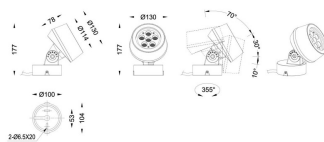

MODULOS BEAM

Proyector exterior Lavov de la familia BEAM con una potencia de 18W y un haz luminoso de 25 grados. Con un flujo luminoso real de 1080lm, y una eficacia luminosa de 60lm/W. CCT de 3000K. Fabricado en aluminio inyectado a presión con frontal de gas templado (no incluye piqueta) y acabado en color negro. On-Off driver.

Código artículo	86.OS01.2331.02
Tipo de producto	Outdoor
Categoría	Proyectores
Familia	BEAM
Subfamilia	MODULOS BEAM

Pictograms	
-------------------	--

Dimensions

Product dimensions (mm) 130(Dia)X78(H) mm

Esquema

Curva fotométrica

Producto	
Potencia real (W)	18
Flujo luminoso real (lm)	1080
Eficacia luminosa (lm/W)	60
Ángulo de apertura	25
Life time (h)	50000h L70B10
IP	66
Electrical class insulation	Clase I
Color	Negro
Chip Brand	Osram
Driver incluido	Si
Equipo	ON-OFF
Light source	LED
Type of LED	6x3W Osram
Vida media (h)	50000h L70B10
Temperatura de color (K)	3000
Consistencia de color (SDCM)	SDCM<3
CRI	80
IK	IK08