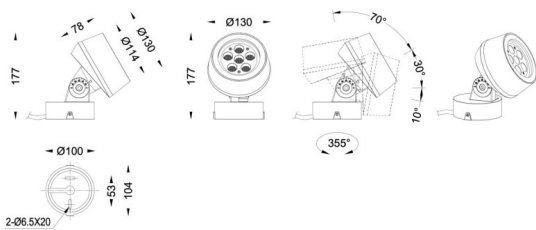

MODULOS BEAM

Proyector exterior Lavov de la familia BEAM con una potencia de 18W y un haz luminoso de 25 grados. Con un flujo luminoso real de 1080lm, y una eficacia luminosa de 60lm/W. CCT de 3000K. Fabricado en aluminio inyectado a presión con frontal de cristal templado (no incluye piqueta) y acabado en color negro. On-Off driver.

Código artículo	86.OS01.2331.02
Tipo de producto	Outdoor
Categoría	Proyectores
Familia	BEAM
Subfamilia	MODULOS BEAM
Pictograms	

Producto	
Potencia real (W)	18
Flujo luminoso real (lm)	1080
Eficacia luminosa (lm/W)	60
Ángulo de apertura	25
Tiempo de vida	50000h L70B10
IP	66
Clase de aislamiento	Clase I
Color	Negro
Marca del LED	Osram
Driver incluido	Si
Equipo	ON-OFF
Fuente de luz	LED
Tipo de LED	6x3W Osram
Vida media (h)	50000h L70B10
Temperatura de color (K)	3000
Consistencia de color (SDCM)	SDCM3
CRI	80
IK	IK08

Dimensions

Product dimensions (mm) **130(Dia)X78(H) mm**

Esquema

Curva fotométrica