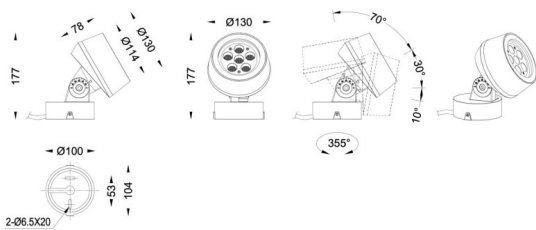

MODULOS BEAM

Proyector exterior Lavov de la familia BEAM con una potencia de 18W y un haz luminoso de 25 grados. Con un flujo luminoso real de 1080lm, y una eficacia luminosa de 60lm/W. CCT de 3000K. Fabricado en aluminio inyectado a presión con frontal de cristal templado (no incluye piqueta) y acabado en color negro. On-Off driver.

Código artículo	86.OS01.2331.02
Tipo de producto	Outdoor
Categoría	Proyectores
Familia	BEAM
Subfamilia	MODULOS BEAM
Pictograms	

Producto	
Potencia real (W)	18
Flujo luminoso real (lm)	1080
Eficacia luminosa (lm/W)	60
Ángulo de apertura	25
Tiempo de vida	50000h L70B10
IP	66
Clase de aislamiento	Clase I
Color	Negro
Marca del LED	Osram
Driver incluido	Si
Equipo	ON-OFF
Fuente de luz	LED
Tipo de LED	6x3W Osram
Vida media (h)	50000h L70B10
Temperatura de color (K)	3000
Consistencia de color (SDCM)	SDCM3
CRI	80
IK	IK05

Dimensions

Product dimensions (mm) **130(Dia)X78(H) mm**

Esquema

Curva fotométrica