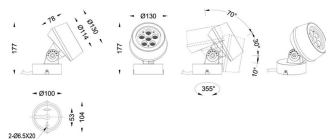

MODULOS BEAM

Proyector exterior Lavov de la familia BEAM con una potencia de 18W y un haz luminoso de 25 grados. Con un flujo luminoso real de 1080lm, y una eficacia luminosa de 60lm/W. CCT de 3000K. Fabricado en aluminio inyectado a presión con frontal de gas templado (no incluye piqueta) y acabado en color negro. On-Off driver.

Código artículo	86.OS01.2331.02
Tipo de producto	Outdoor
Categoría	Proyectores
Familia	BEAM
Subfamilia	MODULOS BEAM

Pictograms

Producto	
Potencia real (W)	18
Flujo luminoso real (lm)	1080
Eficacia luminosa (lm/W)	60
Ángulo de apertura	25
Life time (h)	50000h L70B10
IP	66
Electrical class insulation	Clase I
Color	Negro
Chip Brand	Osram
Driver incluido	Si
Equipo	ON-OFF
Light source	LED
Type of LED	6x3W Osram
Vida media (h)	50000h L70B10
Temperatura de color (K)	3000
Consistencia de color (SDCM)	SDCM<3
CRI	80
IK	IK08

Dimensions

Product dimensions (mm) **130(Dia)X78(H) mm**

Esquema

Curva fotométrica