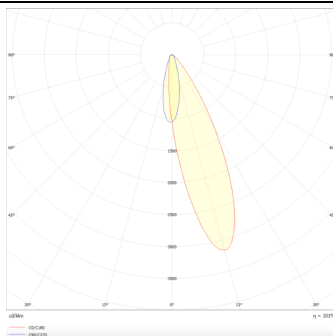

MODULOS BEAM

Proyector exterior Lavov de la familia BEAM con una potencia de 18W y un haz luminoso de 25 grados. Con un flujo luminoso real de 1080lm, y una eficacia luminosa de 60lm/W. CCT de 3000K. Fabricado en aluminio inyectado a presión con frontal de gas templado (no incluye piqueta) y acabado en color negro. On-Off driver.

Código artículo	86.OS01.2331.02
Tipo de producto	Outdoor
Categoría	Proyectores
Familia	BEAM
Subfamilia	MODULOS BEAM

Pictograms	
-------------------	--

Dimensions

Product dimensions (mm) 130(Dia)X78(H) mm

Esquema

Curva fotométrica

Producto	
Potencia real (W)	18
Flujo luminoso real (lm)	1080
Eficacia luminosa (lm/W)	60
Ángulo de apertura	25
Life time (h)	50000h L70B10
IP	66
Electrical class insulation	Clase I
Color	Negro
Chip Brand	Osram
Driver incluido	Si
Equipo	ON-OFF
Light source	LED
Type of LED	6x3W Osram
Vida media (h)	50000h L70B10
Temperatura de color (K)	3000
Consistencia de color (SDCM)	SDCM<3
CRI	80
IK	IK08