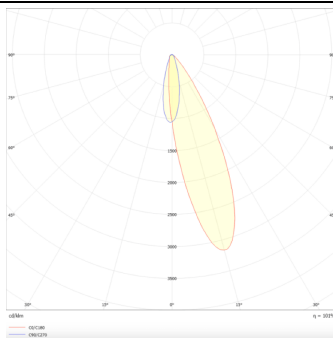

**MODULOS BEAM**

Proyector exterior Lavov de la familia BEAM con una potencia de 18W y un haz luminoso de 25 grados. Con un flujo luminoso real de 1080lm, y una eficacia luminosa de 60lm/W. CCT de 3000K. Fabricado en aluminio inyectado a presión con frontal de gas templado (no incluye piqueta) y acabado en color gris. On-Off driver.

**Código artículo** 86.OS01.2331.03

**Tipo de producto** Outdoor

**Categoría** Proyector

**Familia** BEAM

**Subfamilia** MODULOS BEAM

**Pictograms**

**Dimensions**

**Product dimensions (mm)** 130(Dia)X78(H) mm

**Esquema**

**Curva fotométrica**

**Producto**

**Potencia real (W)** 18

**Flujo luminoso real (lm)** 1080

**Eficacia luminosa (lm/W)** 60

**Ángulo de apertura** 25

**Life time (h)** 50000h L70B10