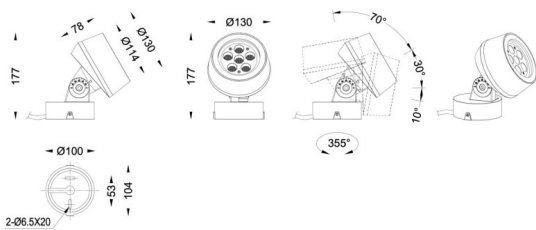

Producto	
Potencia real (W)	18
Flujo luminoso real (lm)	1080
Eficacia luminosa (lm/W)	60
Ángulo de apertura	25
Life time (h)	50000h L70B10
IP	66
Electrical class insulation	Clase I
Color	Gris
Chip Brand	Osram
Driver incluido	Si
Equipo	ON-OFF
Light source	LED
Type of LED	6x3W Osram
Vida media (h)	50000h L70B10
Temperatura de color (K)	3000
Consistencia de color (SDCM)	SDCM<3
CRI	80
IK	IK08

Dimensions

Product dimensions (mm)   **130(Dia)X78(H) mm**

Esquema

Curva fotométrica