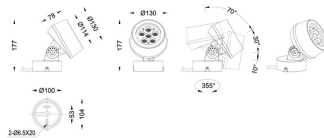

MODULOS BEAM

Proyector exterior Lavov de la familia BEAM con una potencia de 18W y un haz luminoso de 25 grados. Con un flujo luminoso real de 1080lm, y una eficacia luminosa de 60lm/W. CCT de 3000K. Fabricado en aluminio inyectado a presión con frontal de gas templado (no incluye piqueta) y acabado en color gris. On-Off driver.

Código artículo 86.OS01.2331.03

Tipo de producto Outdoor

Categoría Proyector

Familia BEAM

Subfamilia MODULOS BEAM

Pictograms

Dimensions

Product dimensions (mm) 130(Dia)X78(H) mm

Esquema

Curva fotométrica

Producto

Potencia real (W) 18

Flujo luminoso real (lm) 1080

Eficacia luminosa (lm/W) 60

Ángulo de apertura 25

Life time (h) 50000h L70B10