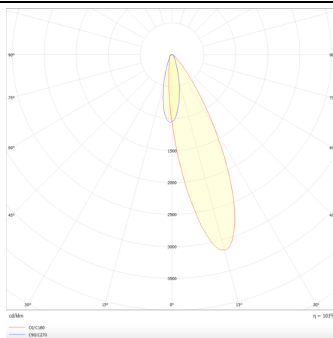

MODULOS BEAM

Proyector exterior Lavov de la familia BEAM con una potencia de 18W y un haz luminoso de 25 grados. Con un flujo luminoso real de 1080lm, y una eficacia luminosa de 60lm/W. CCT de 3000K. Fabricado en aluminio inyectado a presión con frontal de gas templado (no incluye piqueta) y acabado en color gris. On-Off driver.

Código artículo 86.OS01.2331.03

Tipo de producto Outdoor

Categoría Proyector

Familia BEAM

Subfamilia MODULOS BEAM

Pictograms

Dimensions

Product dimensions (mm) 130(Dia)X78(H) mm

Esquema

Curva fotométrica

Producto

Potencia real (W) 18

Flujo luminoso real (lm) 1080

Eficacia luminosa (lm/W) 60

Ángulo de apertura 25

Life time (h) 50000h L70B10