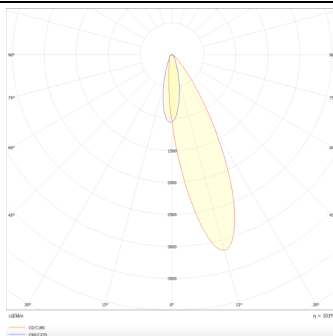

MODULOS BEAM

Proyector exterior Lavov de la familia BEAM con una potencia de 18W y un haz luminoso de 25 grados. Con un flujo luminoso real de 1080lm, y una eficacia luminosa de 60lm/W. CCT de 3000K. Fabricado en aluminio inyectado a presión con frontal de gas templado (no incluye piqueta) y acabado en color gris. On-Off driver.

Código artículo 86.OS01.2331.03

Tipo de producto Outdoor

Categoría Proyector

Familia BEAM

Subfamilia MODULOS BEAM

Pictograms

Dimensions

Product dimensions (mm) 130(Dia)X78(H) mm

Esquema

Curva fotométrica

Producto

Potencia real (W) 18

Flujo luminoso real (lm) 1080

Eficacia luminosa (lm/W) 60

Ángulo de apertura 25

Life time (h) 50000h L70B10