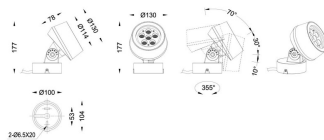

MODULOS BEAM

Proyector exterior Lavov de la familia BEAM con una potencia de 18W y un haz luminoso de 25 grados. Con un flujo luminoso real de 1080lm, y una eficacia luminosa de 60lm/W. CCT de 3000K. Fabricado en aluminio inyectado a presión con frontal de gas templado (no incluye piqueta) y acabado en color gris. On-Off driver.

Código artículo 86.OS01.2331.03

Tipo de producto Outdoor

Categoría Proyector

Familia BEAM

Subfamilia MODULOS BEAM

Pictograms

Dimensions

Product dimensions (mm) 130(Dia)X78(H) mm

Esquema

Curva fotométrica

Producto

Potencia real (W) 18

Flujo luminoso real (lm) 1080

Eficacia luminosa (lm/W) 60

Ángulo de apertura 25

Life time (h) 50000h L70B10