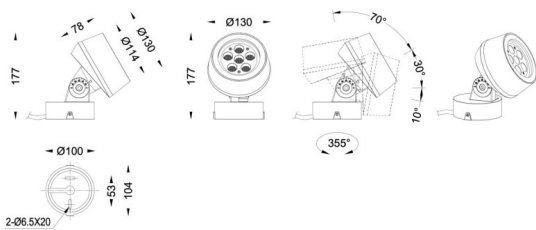

MODULOS BEAM

Proyector exterior Lavov de la familia BEAM con una potencia de 18W y un haz luminoso de 25 grados. Con un flujo luminoso real de 1080lm, y una eficacia luminosa de 60lm/W. CCT de 3000K. Fabricado en aluminio inyectado a presión con frontal de gas templado (no incluye piqueta) y acabado en color gris. On-Off driver.

| | |
|-------------------------|------------------------|
| Código artículo | 86.OS01.2331.03 |
| Tipo de producto | Outdoor |
| Categoría | Proyectores |
| Familia | BEAM |
| Subfamilia | MODULOS BEAM |
| Pictograms | |

| | |
|-------------------------------------|----------------------|
| Producto | |
| Potencia real (W) | 18 |
| Flujo luminoso real (lm) | 1080 |
| Eficacia luminosa (lm/W) | 60 |
| Ángulo de apertura | 25 |
| Life time (h) | 50000h L70B10 |
| IP | 66 |
| Electrical class insulation | Clase I |
| Color | Gris |
| Chip Brand | Osram |
| Driver incluido | Si |
| Equipo | ON-OFF |
| Light source | LED |
| Type of LED | 6x3W Osram |
| Vida media (h) | 50000h L70B10 |
| Temperatura de color (K) | 3000 |
| Consistencia de color (SDCM) | SDCM<3 |
| CRI | 80 |
| IK | IK08 |

Dimensions

Product dimensions (mm) **130(Dia)X78(H) mm**

Esquema

Curva fotométrica