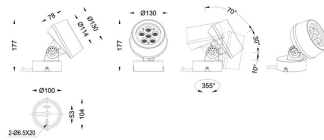

**MODULOS BEAM**

Proyector exterior Lavov de la familia BEAM con una potencia de 18W y un haz luminoso de 25 grados. Con un flujo luminoso real de 1080lm, y una eficacia luminosa de 60lm/W. CCT de 3000K. Fabricado en aluminio inyectado a presión con frontal de gas templado (no incluye piqueta) y acabado en color gris. On-Off driver.

**Código artículo** 86.OS01.2331.03

**Tipo de producto** Outdoor

**Categoría** Proyector

**Familia** BEAM

**Subfamilia** MODULOS BEAM

**Pictograms**

**Dimensions**

**Product dimensions (mm)** 130(Dia)X78(H) mm

**Esquema**

**Curva fotométrica**

**Producto**

**Potencia real (W)** 18

**Flujo luminoso real (lm)** 1080

**Eficacia luminosa (lm/W)** 60

**Ángulo de apertura** 25

**Life time (h)** 50000h L70B10