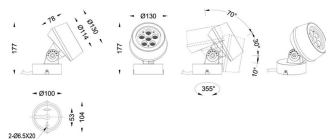

MODULOS BEAM

Proyector exterior Lavov de la familia BEAM con una potencia de 18W y un haz luminoso de 25 grados. Con un flujo luminoso real de 1080lm, y una eficacia luminosa de 60lm/W. CCT de 3000K. Fabricado en aluminio inyectado a presión con frontal de gas templado (no incluye piqueta) y acabado en color gris. On-Off driver.

Código artículo	86.OS01.2331.03
Tipo de producto	Outdoor
Categoría	Proyectores
Familia	BEAM
Subfamilia	MODULOS BEAM

Pictograms	
-------------------	--

Producto	
Potencia real (W)	18
Flujo luminoso real (lm)	1080
Eficacia luminosa (lm/W)	60
Ángulo de apertura	25
Life time (h)	50000h L70B10
IP	66
Electrical class insulation	Clase I
Color	Gris
Chip Brand	Osram
Driver incluido	Si
Equipo	ON-OFF
Light source	LED
Type of LED	6x3W Osram
Vida media (h)	50000h L70B10
Temperatura de color (K)	3000
Consistencia de color (SDCM)	SDCM<3
CRI	80
IK	IK08

Dimensions

Product dimensions (mm) 130(Dia)X78(H) mm

Esquema

Curva fotométrica