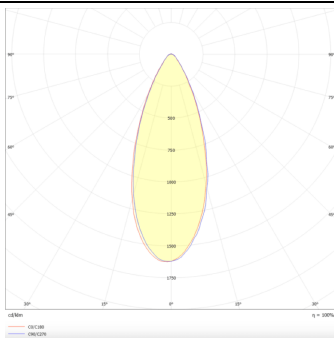

MODULOS BEAM

Proyector exterior Lavov de la familia BEAM con una potencia de 18W y un haz luminoso de 40 grados. Con un flujo luminoso real de 1080lm, y una eficacia luminosa de 60lm/W. CCT de 3000K. Fabricado en aluminio inyectado a presión con frontal de gas templado (no incluye piqueta) y acabado en color negro. On-Off driver.

Código artículo 86.OS01.2341.02

Tipo de producto Outdoor

Categoría Proyector

Familia BEAM

Subfamilia MODULOS BEAM

Pictograms

Dimensions

Product dimensions (mm) 130(Dia)X78(H) mm

Esquema

Curva fotométrica

Producto

Potencia real (W) 18

Flujo luminoso real (lm) 1080

Eficacia luminosa (lm/W) 60

Ángulo de apertura 40

Life time (h) 50000h L70B10