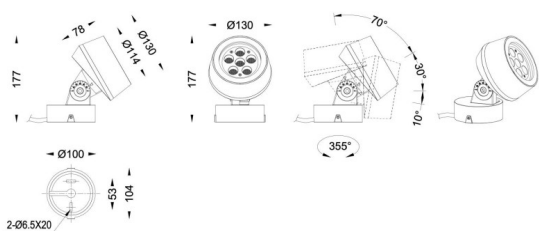

MODULOS BEAM

Proyector exterior Lavov de la familia BEAM con una potencia de 18W y un haz luminoso de 40 grados. Con un flujo luminoso real de 1080lm, y una eficacia luminosa de 60lm/W. CCT de 3000K. Fabricado en aluminio inyectado a presión con frontal de cristal templado (no incluye piqueta) y acabado en color negro. On-Off driver.

Código artículo	86.OS01.2341.02
Tipo de producto	Outdoor
Categoría	Proyectores
Familia	BEAM
Subfamilia	MODULOS BEAM
Pictograms	

Producto	
Potencia real (W)	18
Flujo luminoso real (lm)	1080
Eficacia luminosa (lm/W)	60
Ángulo de apertura	40
Tiempo de vida	50000h L70B10
IP	66
Clase de aislamiento	Clase I
Color	Negro
Marca del LED	Osram
Driver incluido	Si
Equipo	ON-OFF
Fuente de luz	LED
Tipo de LED	6x3W Osram
Vida media (h)	50000h L70B10
Temperatura de color (K)	3000
Consistencia de color (SDCM)	SDCM3
CRI	80
IK	IK05

Dimensions

Product dimensions (mm) **130(Dia)X78(H) mm**

Esquema

Curva fotométrica