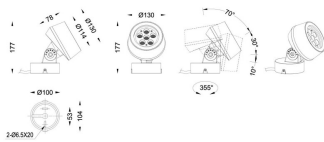

**MODULOS BEAM**

Proyector exterior Lavov de la familia BEAM con una potencia de 18W y un haz luminoso de 40 grados. Con un flujo luminoso real de 1080lm, y una eficacia luminosa de 60lm/W. CCT de 3000K. Fabricado en aluminio inyectado a presión con frontal de gas templado (no incluye piqueta) y acabado en color negro. On-Off driver.

**Código artículo** 86.OS01.2341.02

**Tipo de producto** Outdoor

**Categoría** Proyector

**Familia** BEAM

**Subfamilia** MODULOS BEAM

**Pictograms**

**Dimensions**

**Product dimensions (mm)** 130(Dia)X78(H) mm

**Esquema**

**Curva fotométrica**

**Producto**

**Potencia real (W)** 18

**Flujo luminoso real (lm)** 1080

**Eficacia luminosa (lm/W)** 60

**Ángulo de apertura** 40

**Life time (h)** 50000h L70B10