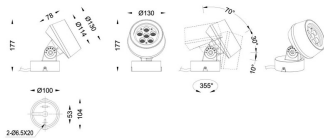

MODULOS BEAM

Proyector exterior Lavov de la familia BEAM con una potencia de 18W y un haz luminoso de 40 grados. Con un flujo luminoso real de 1080lm, y una eficacia luminosa de 60lm/W. CCT de 3000K. Fabricado en aluminio inyectado a presión con frontal de gas templado (no incluye piqueta) y acabado en color negro. On-Off driver.

Código artículo 86.OS01.2341.02

Tipo de producto Outdoor

Categoría Proyector

Familia BEAM

Subfamilia MODULOS BEAM

Pictograms

Dimensions

Product dimensions (mm) 130(Dia)X78(H) mm

Esquema

Curva fotométrica

Producto

Potencia real (W) 18

Flujo luminoso real (lm) 1080

Eficacia luminosa (lm/W) 60

Ángulo de apertura 40

Life time (h) 50000h L70B10