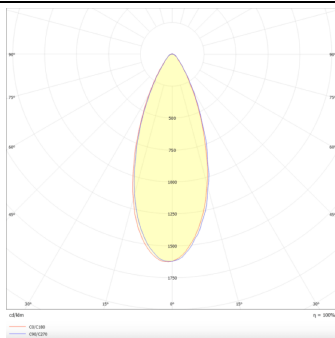

**MODULOS BEAM**

Proyector exterior Lavov de la familia BEAM con una potencia de 18W y un haz luminoso de 40 grados. Con un flujo luminoso real de 1080lm, y una eficacia luminosa de 60lm/W. CCT de 3000K. Fabricado en aluminio inyectado a presión con frontal de gas templado (no incluye piqueta) y acabado en color negro. On-Off driver.

**Código artículo** 86.OS01.2341.02

**Tipo de producto** Outdoor

**Categoría** Proyector

**Familia** BEAM

**Subfamilia** MODULOS BEAM

**Pictograms**

**Dimensions**

**Product dimensions (mm)** 130(Dia)X78(H) mm

**Esquema**

**Curva fotométrica**

**Producto**

**Potencia real (W)** 18

**Flujo luminoso real (lm)** 1080

**Eficacia luminosa (lm/W)** 60

**Ángulo de apertura** 40

**Life time (h)** 50000h L70B10