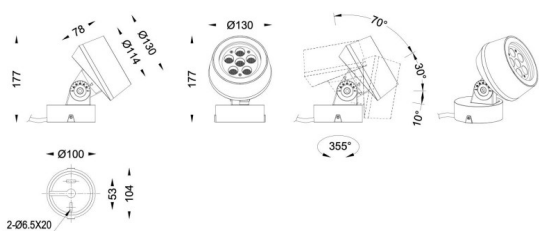

MODULOS BEAM

Proyector exterior Lavov de la familia BEAM con una potencia de 18W y un haz luminoso de 40 grados. Con un flujo luminoso real de 1080lm, y una eficacia luminosa de 60lm/W. CCT de 3000K. Fabricado en aluminio inyectado a presión con frontal de gas templado (no incluye piqueta) y acabado en color negro. On-Off driver.

Código artículo	86.OS01.2341.02
Tipo de producto	Outdoor
Categoría	Proyectores
Familia	BEAM
Subfamilia	MODULOS BEAM
Pictograms	

Producto	
Potencia real (W)	18
Flujo luminoso real (lm)	1080
Eficacia luminosa (lm/W)	60
Ángulo de apertura	40
Life time (h)	50000h L70B10
IP	66
Electrical class insulation	Clase I
Color	Negro
Chip Brand	Osram
Driver incluido	Si
Equipo	ON-OFF
Light source	LED
Type of LED	6x3W Osram
Vida media (h)	50000h L70B10
Temperatura de color (K)	3000
Consistencia de color (SDCM)	SDCM<3
CRI	80
IK	IK08

Dimensions

Product dimensions (mm) **130(Dia)X78(H) mm**

Esquema

Curva fotométrica