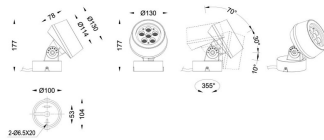

**MODULOS BEAM**

Proyector exterior Lavov de la familia BEAM con una potencia de 18W y un haz luminoso de 40 grados. Con un flujo luminoso real de 1080lm, y una eficacia luminosa de 60lm/W. CCT de 3000K. Fabricado en aluminio inyectado a presión con frontal de gas templado (no incluye piqueta) y acabado en color gris. On-Off driver.

**Código artículo** 86.OS01.2341.03

**Tipo de producto** Outdoor

**Categoría** Proyector

**Familia** BEAM

**Subfamilia** MODULOS BEAM

**Pictograms**

**Dimensions**

**Product dimensions (mm)** 130(Dia)X78(H) mm

**Esquema**

**Curva fotométrica**

**Producto**

**Potencia real (W)** 18

**Flujo luminoso real (lm)** 1080

**Eficacia luminosa (lm/W)** 60

**Ángulo de apertura** 40

**Life time (h)** 50000h L70B10