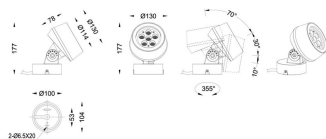

MODULOS BEAM

Proyector exterior Lavov de la familia BEAM con una potencia de 18W y un haz luminoso de 40 grados. Con un flujo luminoso real de 1080lm, y una eficacia luminosa de 60lm/W. CCT de 3000K. Fabricado en aluminio inyectado a presión con frontal de gas templado (no incluye piqueta) y acabado en color gris. On-Off driver.

Código artículo	86.OS01.2341.03
Tipo de producto	Outdoor
Categoría	Proyectores
Familia	BEAM
Subfamilia	MODULOS BEAM
Pictograms	

Dimensions

Product dimensions (mm) **130(Dia)X78(H) mm**

Esquema

Curva fotométrica

Producto	
Potencia real (W)	18
Flujo luminoso real (lm)	1080
Eficacia luminosa (lm/W)	60
Ángulo de apertura	40
Life time (h)	50000h L70B10
IP	66
Electrical class insulation	Clase I
Color	Gris
Chip Brand	Osram
Driver incluido	Si
Equipo	ON-OFF
Light source	LED
Type of LED	6x3W Osram
Vida media (h)	50000h L70B10
Temperatura de color (K)	3000
Consistencia de color (SDCM)	SDCM<3
CRI	80
IK	IK08