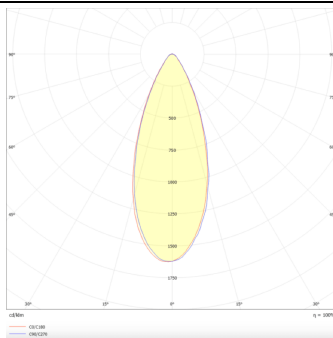

MODULOS BEAM

Proyector exterior Lavov de la familia BEAM con una potencia de 18W y un haz luminoso de 40 grados. Con un flujo luminoso real de 1080lm, y una eficacia luminosa de 60lm/W. CCT de 3000K. Fabricado en aluminio inyectado a presión con frontal de gas templado (no incluye piqueta) y acabado en color gris. On-Off driver.

Código artículo 86.OS01.2341.03

Tipo de producto Outdoor

Categoría Proyector

Familia BEAM

Subfamilia MODULOS BEAM

Pictograms

Dimensions

Product dimensions (mm) 130(Dia)X78(H) mm

Esquema

Curva fotométrica

Producto

Potencia real (W) 18

Flujo luminoso real (lm) 1080

Eficacia luminosa (lm/W) 60

Ángulo de apertura 40

Life time (h) 50000h L70B10