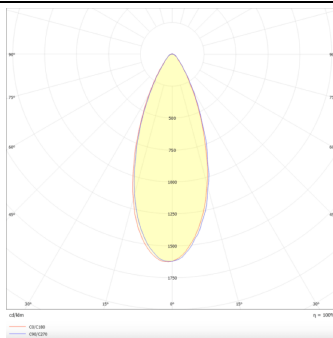

**MODULOS BEAM**

Proyector exterior Lavov de la familia BEAM con una potencia de 18W y un haz luminoso de 40 grados. Con un flujo luminoso real de 1080lm, y una eficacia luminosa de 60lm/W. CCT de 3000K. Fabricado en aluminio inyectado a presión con frontal de gas templado (no incluye piqueta) y acabado en color gris. On-Off driver.

**Código artículo** 86.OS01.2341.03

**Tipo de producto** Outdoor

**Categoría** Proyector

**Familia** BEAM

**Subfamilia** MODULOS BEAM

**Pictograms**

**Dimensions**

**Product dimensions (mm)** 130(Dia)X78(H) mm

**Esquema**

**Curva fotométrica**

**Producto**

**Potencia real (W)** 18

**Flujo luminoso real (lm)** 1080

**Eficacia luminosa (lm/W)** 60

**Ángulo de apertura** 40

**Life time (h)** 50000h L70B10