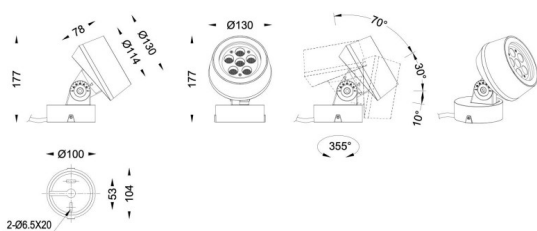

MODULOS BEAM

Proyector exterior Lavov de la familia BEAM con una potencia de 18W y un haz luminoso de 40 grados. Con un flujo luminoso real de 1080lm, y una eficacia luminosa de 60lm/W. CCT de 3000K. Fabricado en aluminio inyectado a presión con frontal de cristal templado (no incluye piqueta) y acabado en color gris. On-Off driver.

Código artículo	86.OS01.2341.03
Tipo de producto	Outdoor
Categoría	Proyectores
Familia	BEAM
Subfamilia	MODULOS BEAM
Pictograms	

Producto	
Potencia real (W)	18
Flujo luminoso real (lm)	1080
Eficacia luminosa (lm/W)	60
Ángulo de apertura	40
Tiempo de vida	50000h L70B10
IP	66
Clase de aislamiento	Clase I
Color	Gris
Marca del LED	Osram
Driver incluido	Si
Equipo	ON-OFF
Fuente de luz	LED
Tipo de LED	6x3W Osram
Vida media (h)	50000h L70B10
Temperatura de color (K)	3000
Consistencia de color (SDCM)	SDCM3
CRI	80
IK	IK08

Dimensions

Product dimensions (mm) **130(Dia)X78(H) mm**

Esquema

Curva fotométrica