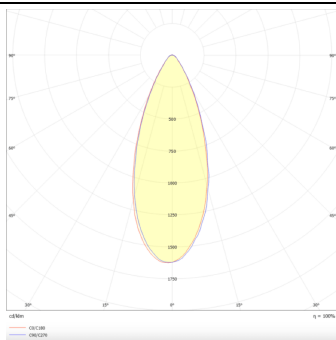

MODULOS BEAM

Proyector exterior Lavov de la familia BEAM con una potencia de 18W y un haz luminoso de 40 grados. Con un flujo luminoso real de 1080lm, y una eficacia luminosa de 60lm/W. CCT de 3000K. Fabricado en aluminio inyectado a presión con frontal de gas templado (no incluye piqueta) y acabado en color gris. On-Off driver.

Código artículo	86.OS01.2341.03
Tipo de producto	Outdoor
Categoría	Proyectores
Familia	BEAM
Subfamilia	MODULOS BEAM
Pictograms	

Dimensions

Product dimensions (mm) **130(Dia)X78(H) mm**

Esquema

Curva fotométrica

Producto	
Potencia real (W)	18
Flujo luminoso real (lm)	1080
Eficacia luminosa (lm/W)	60
Ángulo de apertura	40
Life time (h)	50000h L70B10
IP	66
Electrical class insulation	Clase I
Color	Gris
Chip Brand	Osram
Driver incluido	Si
Equipo	ON-OFF
Light source	LED
Type of LED	6x3W Osram
Vida media (h)	50000h L70B10
Temperatura de color (K)	3000
Consistencia de color (SDCM)	SDCM<3
CRI	80
IK	IK08