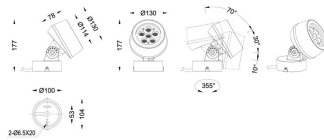

MODULOS BEAM

Proyector exterior Lavov de la familia BEAM con una potencia de 18W y un haz luminoso de 40 grados. Con un flujo luminoso real de 1080lm, y una eficacia luminosa de 60lm/W. CCT de 3000K. Fabricado en aluminio inyectado a presión con frontal de gas templado (no incluye piqueta) y acabado en color gris. On-Off driver.

Código artículo 86.OS01.2341.03

Tipo de producto Outdoor

Categoría Proyector

Familia BEAM

Subfamilia MODULOS BEAM

Pictograms

Dimensions

Product dimensions (mm) 130(Dia)X78(H) mm

Esquema

Curva fotométrica

Producto

Potencia real (W) 18

Flujo luminoso real (lm) 1080

Eficacia luminosa (lm/W) 60

Ángulo de apertura 40

Life time (h) 50000h L70B10