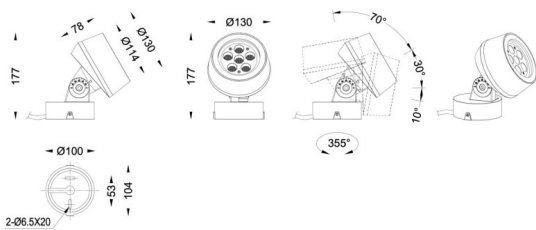

MODULOS BEAM

Proyector exterior Lavov de la familia BEAM con una potencia de 18W y un haz luminoso de 40 grados. Con un flujo luminoso real de 1080lm, y una eficacia luminosa de 60lm/W. CCT de 3000K. Fabricado en aluminio inyectado a presión con frontal de gas templado (no incluye piqueta) y acabado en color gris. On-Off driver.

Código artículo	86.OS01.2341.03
Tipo de producto	Outdoor
Categoría	Proyectores
Familia	BEAM
Subfamilia	MODULOS BEAM
Pictograms	

Producto	
Potencia real (W)	18
Flujo luminoso real (lm)	1080
Eficacia luminosa (lm/W)	60
Ángulo de apertura	40
Life time (h)	50000h L70B10
IP	66
Electrical class insulation	Clase I
Color	Gris
Chip Brand	Osram
Driver incluido	Si
Equipo	ON-OFF
Light source	LED
Type of LED	6x3W Osram
Vida media (h)	50000h L70B10
Temperatura de color (K)	3000
Consistencia de color (SDCM)	SDCM<3
CRI	80
IK	IK08

Dimensions

Product dimensions (mm) **130(Dia)X78(H) mm**

Esquema

Curva fotométrica