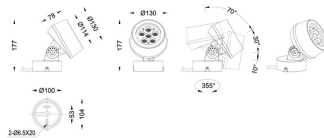

MODULOS BEAM

Proyector exterior Lavov de la familia BEAM con una potencia de 18W y un haz luminoso de 60 grados. Con un flujo luminoso real de 1080lm, y una eficacia luminosa de 60lm/W. CCT de 3000K. Fabricado en aluminio inyectado a presión con frontal de gas templado (no incluye piqueta) y acabado en color negro. On-Off driver.

Código artículo 86.OS01.2351.02

Tipo de producto Outdoor

Categoría Proyector

Familia BEAM

Subfamilia MODULOS BEAM

Pictograms

Dimensions

Product dimensions (mm) 130(Dia)X78(H) mm

Esquema

Curva fotométrica

Producto

Potencia real (W) 18

Flujo luminoso real (lm) 1080

Eficacia luminosa (lm/W) 60

Ángulo de apertura 60

Life time (h) 50000h L70B10