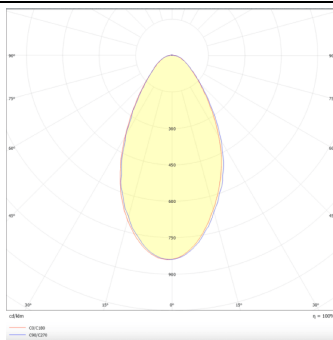

MODULOS BEAM

Proyector exterior Lavov de la familia BEAM con una potencia de 18W y un haz luminoso de 60 grados. Con un flujo luminoso real de 1080lm, y una eficacia luminosa de 60lm/W. CCT de 3000K. Fabricado en aluminio inyectado a presión con frontal de gas templado (no incluye piqueta) y acabado en color negro. On-Off driver.

Código artículo 86.OS01.2351.02

Tipo de producto Outdoor

Categoría Proyector

Familia BEAM

Subfamilia MODULOS BEAM

Pictograms

Dimensions

Product dimensions (mm) 130(Dia)X78(H) mm

Esquema

Curva fotométrica

Producto

Potencia real (W) 18

Flujo luminoso real (lm) 1080

Eficacia luminosa (lm/W) 60

Ángulo de apertura 60

Life time (h) 50000h L70B10