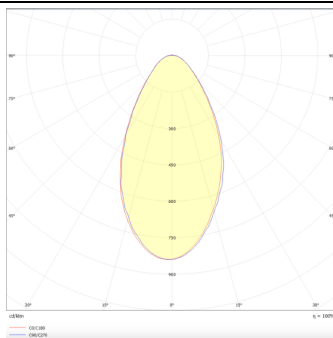

MODULOS BEAM

Proyector exterior Lavov de la familia BEAM con una potencia de 18W y un haz luminoso de 60 grados. Con un flujo luminoso real de 1080lm, y una eficacia luminosa de 60lm/W. CCT de 3000K. Fabricado en aluminio inyectado a presión con frontal de gas templado (no incluye piqueta) y acabado en color negro. On-Off driver.

Código artículo 86.OS01.2351.02

Tipo de producto Outdoor

Categoría Proyector

Familia BEAM

Subfamilia MODULOS BEAM

Pictograms

Dimensions

Product dimensions (mm) 130(Dia)X78(H) mm

Esquema

Curva fotométrica

Producto

Potencia real (W) 18

Flujo luminoso real (lm) 1080

Eficacia luminosa (lm/W) 60

Ángulo de apertura 60

Life time (h) 50000h L70B10