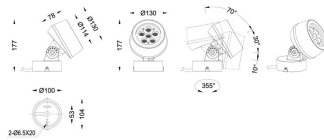

MODULOS BEAM

Proyector exterior Lavov de la familia BEAM con una potencia de 18W y un haz luminoso de 60 grados. Con un flujo luminoso real de 1080lm, y una eficacia luminosa de 60lm/W. CCT de 3000K. Fabricado en aluminio inyectado a presión con frontal de gas templado (no incluye piqueta) y acabado en color negro. On-Off driver.

Código artículo 86.OS01.2351.02

Tipo de producto Outdoor

Categoría Proyector

Familia BEAM

Subfamilia MODULOS BEAM

Pictograms

Dimensions

Product dimensions (mm) 130(Dia)X78(H) mm

Esquema

Curva fotométrica

Producto

Potencia real (W) 18

Flujo luminoso real (lm) 1080

Eficacia luminosa (lm/W) 60

Ángulo de apertura 60

Life time (h) 50000h L70B10