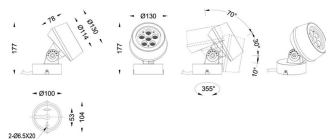

MODULOS BEAM

Proyector exterior Lavov de la familia BEAM con una potencia de 18W y un haz luminoso de 60 grados. Con un flujo luminoso real de 1080lm, y una eficacia luminosa de 60lm/W. CCT de 3000K. Fabricado en aluminio inyectado a presión con frontal de gas templado (no incluye piqueta) y acabado en color negro. On-Off driver.

Código artículo	86.OS01.2351.02
Tipo de producto	Outdoor
Categoría	Proyectores
Familia	BEAM
Subfamilia	MODULOS BEAM

Pictograms

Producto	
Potencia real (W)	18
Flujo luminoso real (lm)	1080
Eficacia luminosa (lm/W)	60
Ángulo de apertura	60
Life time (h)	50000h L70B10
IP	66
Electrical class insulation	Clase I
Color	Negro
Chip Brand	Osram
Driver incluido	Si
Equipo	ON-OFF
Light source	LED
Type of LED	6x3W Osram
Vida media (h)	50000h L70B10
Temperatura de color (K)	3000
Consistencia de color (SDCM)	SDCM<3
CRI	80
IK	IK08

Dimensions

Product dimensions (mm) 130(Dia)X78(H) mm

Esquema

Curva fotométrica