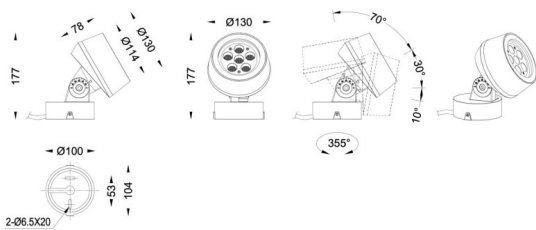

Producto	
Potencia real (W)	18
Flujo luminoso real (lm)	1080
Eficacia luminosa (lm/W)	60
Ángulo de apertura	60
Life time (h)	50000h L70B10
IP	66
Electrical class insulation	Clase I
Color	Negro
Chip Brand	Osram
Driver incluido	Si
Equipo	ON-OFF
Light source	LED
Type of LED	6x3W Osram
Vida media (h)	50000h L70B10
Temperatura de color (K)	3000
Consistencia de color (SDCM)	SDCM<3
CRI	80
IK	IK08

Dimensions

Product dimensions (mm)   **130(Dia)X78(H) mm**

Esquema

Curva fotométrica