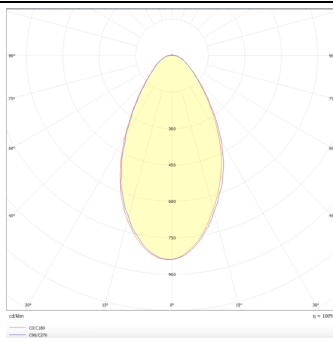

MODULOS BEAM

Proyector exterior Lavov de la familia BEAM con una potencia de 18W y un haz luminoso de 60 grados. Con un flujo luminoso real de 1080lm, y una eficacia luminosa de 60lm/W. CCT de 3000K. Fabricado en aluminio inyectado a presión con frontal de gas templado (no incluye piqueta) y acabado en color gris. On-Off driver.

Código artículo 86.OS01.2351.03

Tipo de producto Outdoor

Categoría Proyector

Familia BEAM

Subfamilia MODULOS BEAM

Pictograms

Dimensions

Product dimensions (mm) 130(Dia)X78(H) mm

Esquema

Curva fotométrica

Producto

Potencia real (W) 18

Flujo luminoso real (lm) 1080

Eficacia luminosa (lm/W) 60

Ángulo de apertura 60

Life time (h) 50000h L70B10