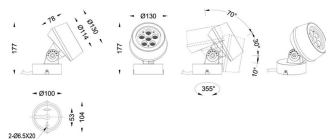

MODULOS BEAM

Proyector exterior Lavov de la familia BEAM con una potencia de 18W y un haz luminoso de 60 grados. Con un flujo luminoso real de 1080lm, y una eficacia luminosa de 60lm/W. CCT de 3000K. Fabricado en aluminio inyectado a presión con frontal de gas templado (no incluye piqueta) y acabado en color gris. On-Off driver.

Código artículo	86.OS01.2351.03
Tipo de producto	Outdoor
Categoría	Proyectores
Familia	BEAM
Subfamilia	MODULOS BEAM

Pictograms

Producto	
Potencia real (W)	18
Flujo luminoso real (lm)	1080
Eficacia luminosa (lm/W)	60
Ángulo de apertura	60
Life time (h)	50000h L70B10
IP	66
Electrical class insulation	Clase I
Color	Gris
Chip Brand	Osram
Driver incluido	Si
Equipo	ON-OFF
Light source	LED
Type of LED	6x3W Osram
Vida media (h)	50000h L70B10
Temperatura de color (K)	3000
Consistencia de color (SDCM)	SDCM<3
CRI	80
IK	IK08

Dimensions

Product dimensions (mm) 130(Dia)X78(H) mm

Esquema

Curva fotométrica