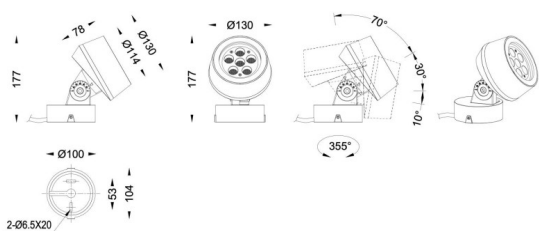

MODULOS BEAM

Proyector exterior Lavov de la familia BEAM con una potencia de 18W y un haz luminoso de 60 grados. Con un flujo luminoso real de 1080lm, y una eficacia luminosa de 60lm/W. CCT de 3000K. Fabricado en aluminio inyectado a presión con frontal de cristal templado (no incluye piqueta) y acabado en color gris. On-Off driver.

Código artículo	86.OS01.2351.03
Tipo de producto	Outdoor
Categoría	Proyectores
Familia	BEAM
Subfamilia	MODULOS BEAM
Pictograms	

Producto	
Potencia real (W)	18
Flujo luminoso real (lm)	1080
Eficacia luminosa (lm/W)	60
Ángulo de apertura	60
Tiempo de vida	50000h L70B10
IP	66
Clase de aislamiento	Clase I
Color	Gris
Marca del LED	Osram
Driver incluido	Si
Equipo	ON-OFF
Fuente de luz	LED
Tipo de LED	6x3W Osram
Vida media (h)	50000h L70B10
Temperatura de color (K)	3000
Consistencia de color (SDCM)	SDCM3
CRI	80
IK	IK05

Dimensions

Product dimensions (mm) **130(Dia)X78(H) mm**

Esquema

Curva fotométrica