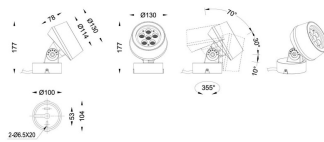

MODULOS BEAM

Proyector exterior Lavov de la familia BEAM con una potencia de 18W y un haz luminoso de 60 grados. Con un flujo luminoso real de 1080lm, y una eficacia luminosa de 60lm/W. CCT de 3000K. Fabricado en aluminio inyectado a presión con frontal de gas templado (no incluye piqueta) y acabado en color gris. On-Off driver.

Código artículo 86.OS01.2351.03

Tipo de producto Outdoor

Categoría Proyector

Familia BEAM

Subfamilia MODULOS BEAM

Pictograms

Dimensions

Product dimensions (mm) 130(Dia)X78(H) mm

Esquema

Curva fotométrica

Producto

Potencia real (W) 18

Flujo luminoso real (lm) 1080

Eficacia luminosa (lm/W) 60

Ángulo de apertura 60

Life time (h) 50000h L70B10