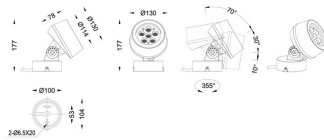

MODULOS BEAM

Proyector exterior Lavov de la familia BEAM con una potencia de 18W y un haz luminoso de 60 grados. Con un flujo luminoso real de 1080lm, y una eficacia luminosa de 60lm/W. CCT de 3000K. Fabricado en aluminio inyectado a presión con frontal de gas templado (no incluye piqueta) y acabado en color gris. On-Off driver.

Código artículo	86.OS01.2351.03
Tipo de producto	Outdoor
Categoría	Proyectores
Familia	BEAM
Subfamilia	MODULOS BEAM
Pictograms	

Dimensions

Product dimensions (mm) 130(Dia)X78(H) mm

Esquema

Curva fotométrica

Producto	
Potencia real (W)	18
Flujo luminoso real (lm)	1080
Eficacia luminosa (lm/W)	60
Ángulo de apertura	60
Life time (h)	50000h L70B10
IP	66
Electrical class insulation	Clase I
Color	Gris
Chip Brand	Osram
Driver incluido	Si
Equipo	ON-OFF
Light source	LED
Type of LED	6x3W Osram
Vida media (h)	50000h L70B10
Temperatura de color (K)	3000
Consistencia de color (SDCM)	SDCM<3
CRI	80
IK	IK08