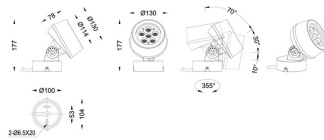

MODULOS BEAM

Proyector exterior Lavov de la familia BEAM con una potencia de 18W y un haz luminoso de 60 grados. Con un flujo luminoso real de 1080lm, y una eficacia luminosa de 60lm/W. CCT de 3000K. Fabricado en aluminio inyectado a presión con frontal de gas templado (no incluye piqueta) y acabado en color gris. On-Off driver.

Código artículo 86.OS01.2351.03

Tipo de producto Outdoor

Categoría Proyector

Familia BEAM

Subfamilia MODULOS BEAM

Pictograms

Dimensions

Product dimensions (mm) 130(Dia)X78(H) mm

Esquema

Curva fotométrica

Producto

Potencia real (W) 18

Flujo luminoso real (lm) 1080

Eficacia luminosa (lm/W) 60

Ángulo de apertura 60

Life time (h) 50000h L70B10