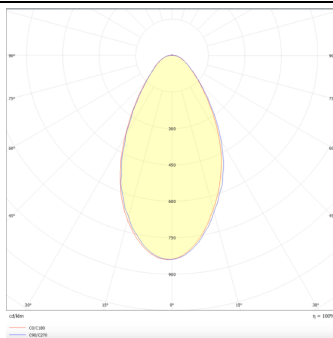

MODULOS BEAM

Proyector exterior Lavov de la familia BEAM con una potencia de 18W y un haz luminoso de 60 grados. Con un flujo luminoso real de 1080lm, y una eficacia luminosa de 60lm/W. CCT de 3000K. Fabricado en aluminio inyectado a presión con frontal de gas templado (no incluye piqueta) y acabado en color gris. On-Off driver.

Código artículo	86.OS01.2351.03
Tipo de producto	Outdoor
Categoría	Proyectores
Familia	BEAM
Subfamilia	MODULOS BEAM
Pictograms	

Dimensions

Product dimensions (mm) 130(Dia)X78(H) mm

Esquema

Curva fotométrica

Producto	
Potencia real (W)	18
Flujo luminoso real (lm)	1080
Eficacia luminosa (lm/W)	60
Ángulo de apertura	60
Life time (h)	50000h L70B10
IP	66
Electrical class insulation	Clase I
Color	Gris
Chip Brand	Osram
Driver incluido	Si
Equipo	ON-OFF
Light source	LED
Type of LED	6x3W Osram
Vida media (h)	50000h L70B10
Temperatura de color (K)	3000
Consistencia de color (SDCM)	SDCM<3
CRI	80
IK	IK08