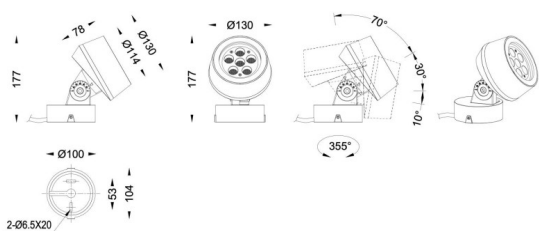

MODULOS BEAM

Proyector exterior Lavov de la familia BEAM con una potencia de 18W y un haz luminoso de 60 grados. Con un flujo luminoso real de 1080lm, y una eficacia luminosa de 60lm/W. CCT de 3000K. Fabricado en aluminio inyectado a presión con frontal de gas templado (no incluye piqueta) y acabado en color gris. On-Off driver.

Código artículo	86.OS01.2351.03
Tipo de producto	Outdoor
Categoría	Proyectores
Familia	BEAM
Subfamilia	MODULOS BEAM
Pictograms	

Producto	
Potencia real (W)	18
Flujo luminoso real (lm)	1080
Eficacia luminosa (lm/W)	60
Ángulo de apertura	60
Life time (h)	50000h L70B10
IP	66
Electrical class insulation	Clase I
Color	Gris
Chip Brand	Osram
Driver incluido	Si
Equipo	ON-OFF
Light source	LED
Type of LED	6x3W Osram
Vida media (h)	50000h L70B10
Temperatura de color (K)	3000
Consistencia de color (SDCM)	SDCM<3
CRI	80
IK	IK08

Dimensions

Product dimensions (mm) **130(Dia)X78(H) mm**

Esquema

Curva fotométrica