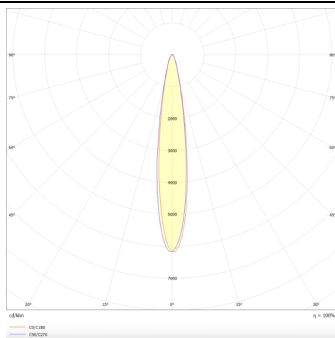

MODULOS BEAM

Proyector exterior Lavov de la familia BEAM con una potencia de 36 W y un haz luminoso de 15 grados. Con un flujo luminoso real de 2450lm, y una eficacia luminosa de 68,06lm/W. CCT de 3000K. Fabricado en aluminio inyectado a presión con frontal de gas templado (no incluye piqueta) y acabado en color negro. On-Off driver.

Código artículo	86.OS01.3321.02
Tipo de producto	Outdoor
Categoría	Proyectores
Familia	BEAM
Subfamilia	MODULOS BEAM
Pictograms	

Dimensions

Product dimensions (mm) 170(Dia)X101(H)mm

Esquema

Curva fotométrica

Producto	
Potencia real (W)	36
Flujo luminoso real (lm)	2450
Eficacia luminosa (lm/W)	68.05555555555556
Ángulo de apertura	15
Life time (h)	50000h L70B10
IP	66
Electrical class insulation	Clase I
Color	Negro
Chip Brand	Osram
Driver incluido	Si
Equipo	ON-OFF
Light source	LED
Type of LED	12x3W Osram
Vida media (h)	50000h L70B10
Temperatura de color (K)	3000
Consistencia de color (SDCM)	SDCM<3
CRI	80
IK	IK08