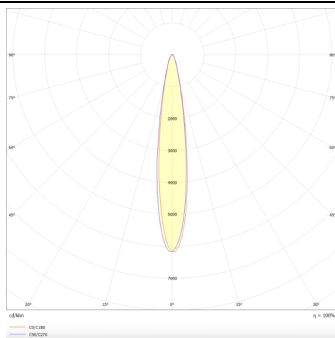

MODULOS BEAM

Proyector exterior Lavov de la familia BEAM con una potencia de 36 W y un haz luminoso de 15 grados. Con un flujo luminoso real de 2450lm, y una eficacia luminosa de 68,06lm/W. CCT de 3000K. Fabricado en aluminio inyectado a presión con frontal de gas templado (no incluye piqueta) y acabado en color negro. On-Off driver.

Código artículo	86.OS01.3321.02
Tipo de producto	Outdoor
Categoría	Proyectores
Familia	BEAM
Subfamilia	MODULOS BEAM
Pictograms	

Dimensions

Product dimensions (mm) 170(Dia)X101(H)mm

Esquema

Curva fotométrica

Producto

Potencia real (W)	36
Flujo luminoso real (lm)	2450
Eficacia luminosa (lm/W)	68.05555555555556
Ángulo de apertura	15
Life time (h)	50000h L70B10
IP	66
Electrical class insulation	Clase I
Color	Negro
Chip Brand	Osram
Driver incluido	Si
Equipo	ON-OFF
Light source	LED
Type of LED	12x3W Osram
Vida media (h)	50000h L70B10
Temperatura de color (K)	3000
Consistencia de color (SDCM)	SDCM<3
CRI	80
IK	IK08