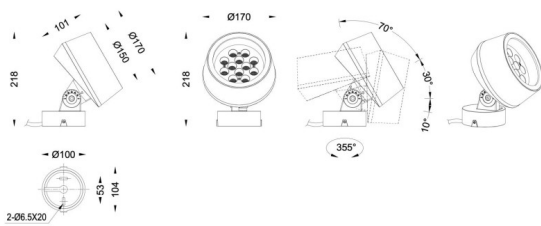

MODULOS BEAM

Proyector exterior Lavov de la familia BEAM con una potencia de 36 W y un haz luminoso de 15 grados. Con un flujo luminoso real de 2450lm, y una eficacia luminosa de 68,06lm/W. CCT de 3000K. Fabricado en aluminio inyectado a presión con frontal de gas templado (no incluye piqueta) y acabado en color negro. On-Off driver.

Código artículo	86.OS01.3321.02
Tipo de producto	Outdoor
Categoría	Proyectores
Familia	BEAM
Subfamilia	MODULOS BEAM
Pictograms	

Producto	
Potencia real (W)	36
Flujo luminoso real (lm)	2450
Eficacia luminosa (lm/W)	68.05555555555556
Ángulo de apertura	15
Life time (h)	50000h L70B10
IP	66
Electrical class insulation	Clase I
Color	Negro
Chip Brand	Osram
Driver incluido	Si
Equipo	ON-OFF
Light source	LED
Type of LED	12x3W Osram
Vida media (h)	50000h L70B10
Temperatura de color (K)	3000
Consistencia de color (SDCM)	SDCM<3
CRI	80
IK	IK08

Dimensions

Product dimensions (mm) **170(Dia)X101(H)mm**

Esquema

Curva fotométrica