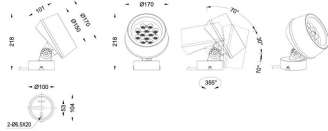

MODULOS BEAM

Proyector exterior Lavov de la familia BEAM con una potencia de 36 W y un haz luminoso de 15 grados. Con un flujo luminoso real de 2450lm, y una eficacia luminosa de 68,06lm/W. CCT de 3000K. Fabricado en aluminio inyectado a presión con frontal de gas templado (no incluye piqueta) y acabado en color negro. On-Off driver.

Código artículo	86.OS01.3321.02
Tipo de producto	Outdoor
Categoría	Proyectores
Familia	BEAM
Subfamilia	MODULOS BEAM
Pictograms	

Dimensions

Product dimensions (mm) 170(Dia)X101(H)mm

Esquema

Curva fotométrica

Producto	
Potencia real (W)	36
Flujo luminoso real (lm)	2450
Eficacia luminosa (lm/W)	68.05555555555556
Ángulo de apertura	15
Life time (h)	50000h L70B10
IP	66
Electrical class insulation	Clase I
Color	Negro
Chip Brand	Osram
Driver incluido	Si
Equipo	ON-OFF
Light source	LED
Type of LED	12x3W Osram
Vida media (h)	50000h L70B10
Temperatura de color (K)	3000
Consistencia de color (SDCM)	SDCM<3
CRI	80
IK	IK08