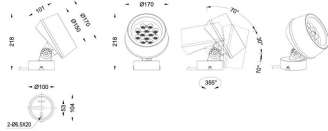

MODULOS BEAM

Proyector exterior Lavov de la familia BEAM con una potencia de 36 W y un haz luminoso de 15 grados. Con un flujo luminoso real de 2450lm, y una eficacia luminosa de 68,06lm/W. CCT de 3000K. Fabricado en aluminio inyectado a presión con frontal de gas templado (no incluye piqueta) y acabado en color negro. On-Off driver.

Código artículo	86.OS01.3321.02
Tipo de producto	Outdoor
Categoría	Proyectores
Familia	BEAM
Subfamilia	MODULOS BEAM
Pictograms	

Dimensions

Product dimensions (mm) 170(Dia)X101(H)mm

Esquema

Curva fotométrica

Producto

Potencia real (W)	36
Flujo luminoso real (lm)	2450
Eficacia luminosa (lm/W)	68.05555555555556
Ángulo de apertura	15
Life time (h)	50000h L70B10
IP	66
Electrical class insulation	Clase I
Color	Negro
Chip Brand	Osram
Driver incluido	Si
Equipo	ON-OFF
Light source	LED
Type of LED	12x3W Osram
Vida media (h)	50000h L70B10
Temperatura de color (K)	3000
Consistencia de color (SDCM)	SDCM<3
CRI	80
IK	IK08