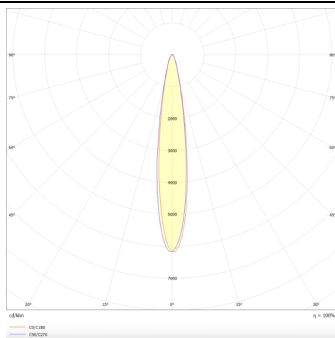

MODULOS BEAM

Proyector exterior Lavov de la familia BEAM con una potencia de 36 W y un haz luminoso de 15 grados. Con un flujo luminoso real de 2450lm, y una eficacia luminosa de 68,06lm/W. CCT de 3000K. Fabricado en aluminio inyectado a presión con frontal de gas templado (no incluye piqueta) y acabado en color negro. On-Off driver.

Código artículo	86.OS01.3321.02
Tipo de producto	Outdoor
Categoría	Proyectores
Familia	BEAM
Subfamilia	MODULOS BEAM
Pictograms	

Dimensions

Product dimensions (mm) 170(Dia)X101(H)mm

Esquema

Curva fotométrica

Producto

Potencia real (W)	36
Flujo luminoso real (lm)	2450
Eficacia luminosa (lm/W)	68.0555555555556
Ángulo de apertura	15
Life time (h)	50000h L70B10
IP	66
Electrical class insulation	Clase I
Color	Negro
Chip Brand	Osram
Driver incluido	Si
Equipo	ON-OFF
Light source	LED
Type of LED	12x3W Osram
Vida media (h)	50000h L70B10
Temperatura de color (K)	3000
Consistencia de color (SDCM)	SDCM<3
CRI	80
IK	IK08