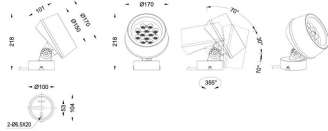

MODULOS BEAM

Proyector exterior Lavov de la familia BEAM con una potencia de 36 W y un haz luminoso de 15 grados. Con un flujo luminoso real de 2450lm, y una eficacia luminosa de 68,06lm/W. CCT de 3000K. Fabricado en aluminio inyectado a presión con frontal de gas templado (no incluye piqueta) y acabado en color negro. On-Off driver.

Código artículo	86.OS01.3321.02
Tipo de producto	Outdoor
Categoría	Proyectores
Familia	BEAM
Subfamilia	MODULOS BEAM
Pictograms	

Dimensions

Product dimensions (mm) 170(Dia)X101(H)mm

Esquema

Curva fotométrica

Producto

Potencia real (W)	36
Flujo luminoso real (lm)	2450
Eficacia luminosa (lm/W)	68.0555555555556
Ángulo de apertura	15
Life time (h)	50000h L70B10
IP	66
Electrical class insulation	Clase I
Color	Negro
Chip Brand	Osram
Driver incluido	Si
Equipo	ON-OFF
Light source	LED
Type of LED	12x3W Osram
Vida media (h)	50000h L70B10
Temperatura de color (K)	3000
Consistencia de color (SDCM)	SDCM<3
CRI	80
IK	IK08