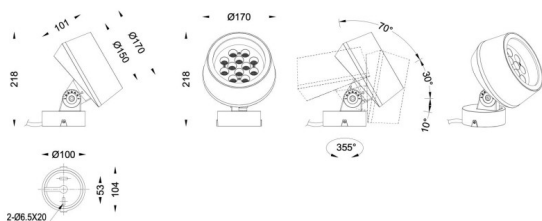

MODULOS BEAM

Proyector exterior Lavov de la familia BEAM con una potencia de 36 W y un haz luminoso de 15 grados. Con un flujo luminoso real de 2450lm, y una eficacia luminosa de 68,06lm/W. CCT de 3000K. Fabricado en aluminio inyectado a presión con frontal de cristal templado (no incluye piqueta) y acabado en color negro. On-Off driver.

Código artículo	86.OS01.3321.02
Tipo de producto	Outdoor
Categoría	Proyectores
Familia	BEAM
Subfamilia	MODULOS BEAM
Pictograms	

Producto	
Potencia real (W)	36
Flujo luminoso real (lm)	2450
Eficacia luminosa (lm/W)	68
Ángulo de apertura	15
Tiempo de vida	50000h L70B10
IP	66
Clase de aislamiento	Clase I
Color	Negro
Marca del LED	Osram
Driver incluido	Si
Equipo	ON-OFF
Fuente de luz	LED
Tipo de LED	12x3W Osram
Vida media (h)	50000h L70B10
Temperatura de color (K)	3000
Consistencia de color (SDCM)	SDCM3
CRI	80
IK	IK05

Dimensions

Product dimensions (mm) **170(Dia)X101(H)mm**

Esquema

Curva fotométrica