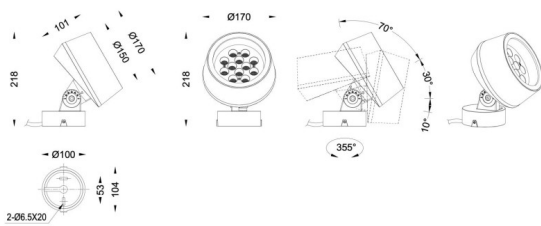

MODULOS BEAM

Proyector exterior Lavov de la familia BEAM con una potencia de 36 W y un haz luminoso de 15 grados. Con un flujo luminoso real de 2450lm, y una eficacia luminosa de 68,06lm/W. CCT de 3000K. Fabricado en aluminio inyectado a presión con frontal de cristal templado (no incluye piqueta) y acabado en color gris. On-Off driver.

Código artículo	86.OS01.3321.03
Tipo de producto	Outdoor
Categoría	Proyectores
Familia	BEAM
Subfamilia	MODULOS BEAM
Pictograms	

Producto	
Potencia real (W)	36
Flujo luminoso real (lm)	2450
Eficacia luminosa (lm/W)	68
Ángulo de apertura	15
Tiempo de vida	50000h L70B10
IP	66
Clase de aislamiento	Clase I
Color	Gris
Marca del LED	Osram
Driver incluido	Si
Equipo	ON-OFF
Fuente de luz	LED
Tipo de LED	12x3W Osram
Vida media (h)	50000h L70B10
Temperatura de color (K)	3000
Consistencia de color (SDCM)	SDCM3
CRI	80
IK	IK05

Dimensions

Product dimensions (mm) **170(Dia)X101(H)mm**

Esquema

Curva fotométrica