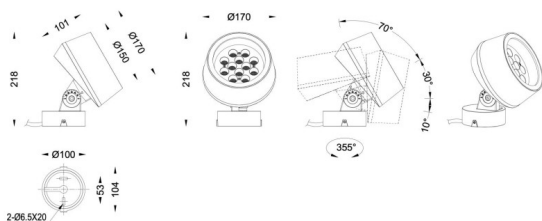

MODULOS BEAM

Proyector exterior Lavov de la familia BEAM con una potencia de 36 W y un haz luminoso de 15 grados. Con un flujo luminoso real de 2450lm, y una eficacia luminosa de 68,06lm/W. CCT de 3000K. Fabricado en aluminio inyectado a presión con frontal de gas templado (no incluye piqueta) y acabado en color gris. On-Off driver.

Código artículo	86.OS01.3321.03
Tipo de producto	Outdoor
Categoría	Proyectores
Familia	BEAM
Subfamilia	MODULOS BEAM
Pictograms	

Producto	
Potencia real (W)	36
Flujo luminoso real (lm)	2450
Eficacia luminosa (lm/W)	68.05555555555556
Ángulo de apertura	15
Life time (h)	50000h L70B10
IP	66
Electrical class insulation	Clase I
Color	Gris
Chip Brand	Osram
Driver incluido	Si
Equipo	ON-OFF
Light source	LED
Type of LED	12x3W Osram
Vida media (h)	50000h L70B10
Temperatura de color (K)	3000
Consistencia de color (SDCM)	SDCM<3
CRI	80
IK	IK08

Dimensions

Product dimensions (mm) **170(Dia)X101(H)mm**

Esquema

Curva fotométrica