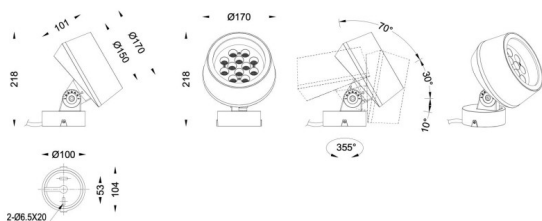

MODULOS BEAM

Proyector exterior Lavov de la familia BEAM con una potencia de 36 W y un haz luminoso de 15 grados. Con un flujo luminoso real de 2450lm, y una eficacia luminosa de 68,06lm/W. CCT de 3000K. Fabricado en aluminio inyectado a presión con frontal de cristal templado (no incluye piqueta) y acabado en color gris. On-Off driver.

Código artículo	86.OS01.3321.03
Tipo de producto	Outdoor
Categoría	Proyectores
Familia	BEAM
Subfamilia	MODULOS BEAM
Pictograms	

Producto	
Potencia real (W)	36
Flujo luminoso real (lm)	2450
Eficacia luminosa (lm/W)	68.055555555555998
Ángulo de apertura	15
Tiempo de vida	50000h L70B10
IP	66
Clase de aislamiento	Clase I
Color	Gris
Marca del LED	Osram
Driver incluido	Si
Equipo	ON-OFF
Fuente de luz	LED
Tipo de LED	12x3W Osram
Vida media (h)	50000h L70B10
Temperatura de color (K)	3000
Consistencia de color (SDCM)	SDCM3
CRI	80
IK	IK08

Dimensions

Product dimensions (mm) **170(Dia)X101(H)mm**

Esquema

Curva fotométrica