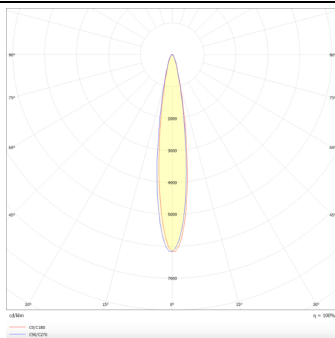

MODULOS BEAM

Proyector exterior Lavov de la familia BEAM con una potencia de 36 W y un haz luminoso de 15 grados. Con un flujo luminoso real de 2450lm, y una eficacia luminosa de 68,06lm/W. CCT de 3000K. Fabricado en aluminio inyectado a presión con frontal de gas templado (no incluye piqueta) y acabado en color gris. On-Off driver.

Código artículo	86.OS01.3321.03
Tipo de producto	Outdoor
Categoría	Proyectores
Familia	BEAM
Subfamilia	MODULOS BEAM
Pictograms	

Dimensions

Product dimensions (mm) 170(Dia)X101(H)mm

Esquema

Curva fotométrica

Producto	
Potencia real (W)	36
Flujo luminoso real (lm)	2450
Eficacia luminosa (lm/W)	68.0555555555556
Ángulo de apertura	15
Life time (h)	50000h L70B10
IP	66
Electrical class insulation	Clase I
Color	Gris
Chip Brand	Osram
Driver incluido	Si
Equipo	ON-OFF
Light source	LED
Type of LED	12x3W Osram
Vida media (h)	50000h L70B10
Temperatura de color (K)	3000
Consistencia de color (SDCM)	SDCM<3
CRI	80
IK	IK08