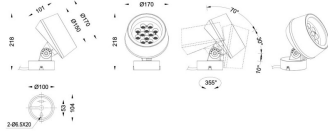

MODULOS BEAM

Proyector exterior Lavov de la familia BEAM con una potencia de 36 W y un haz luminoso de 15 grados. Con un flujo luminoso real de 2450lm, y una eficacia luminosa de 68,06lm/W. CCT de 3000K. Fabricado en aluminio inyectado a presión con frontal de gas templado (no incluye piqueta) y acabado en color gris. On-Off driver.

Código artículo	86.OS01.3321.03
Tipo de producto	Outdoor
Categoría	Proyectores
Familia	BEAM
Subfamilia	MODULOS BEAM
Pictograms	

Dimensions

Product dimensions (mm) 170(Dia)X101(H)mm

Esquema

Curva fotométrica

Producto	
Potencia real (W)	36
Flujo luminoso real (lm)	2450
Eficacia luminosa (lm/W)	68.0555555555556
Ángulo de apertura	15
Life time (h)	50000h L70B10
IP	66
Electrical class insulation	Clase I
Color	Gris
Chip Brand	Osram
Driver incluido	Si
Equipo	ON-OFF
Light source	LED
Type of LED	12x3W Osram
Vida media (h)	50000h L70B10
Temperatura de color (K)	3000
Consistencia de color (SDCM)	SDCM<3
CRI	80
IK	IK08