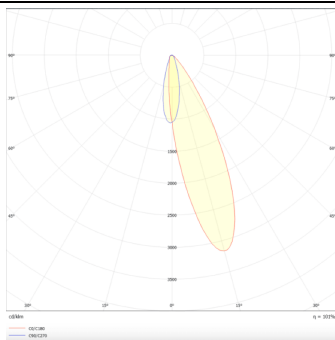

MODULOS BEAM

Proyector exterior Lavov de la familia BEAM con una potencia de 36 W y un haz luminoso de 25 grados. Con un flujo luminoso real de 2450lm, y una eficacia luminosa de 68,06lm/W. CCT de 3000K. Fabricado en aluminio inyectado a presión con frontal de gas templado (no incluye piqueta) y acabado en color negro. On-Off driver.

Código artículo	86.OS01.3331.02
Tipo de producto	Outdoor
Categoría	Proyectores
Familia	BEAM
Subfamilia	MODULOS BEAM
Pictograms	

Dimensions

Product dimensions (mm) 170(Dia)X101(H)mm

Esquema

Curva fotométrica

Producto	
Potencia real (W)	36
Flujo luminoso real (lm)	2450
Eficacia luminosa (lm/W)	68.05555555555556
Ángulo de apertura	25
Life time (h)	50000h L70B10
IP	66
Electrical class insulation	Clase I
Color	Negro
Chip Brand	Osram
Driver incluido	Si
Equipo	ON-OFF
Light source	LED
Type of LED	12x3W Osram
Vida media (h)	50000h L70B10
Temperatura de color (K)	3000
Consistencia de color (SDCM)	SDCM<3
CRI	80
IK	IK08