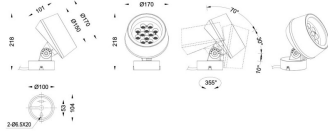

MODULOS BEAM

Proyector exterior Lavov de la familia BEAM con una potencia de 36 W y un haz luminoso de 25 grados. Con un flujo luminoso real de 2450lm, y una eficacia luminosa de 68,06lm/W. CCT de 3000K. Fabricado en aluminio inyectado a presión con frontal de gas templado (no incluye piqueta) y acabado en color negro. On-Off driver.

Código artículo	86.OS01.3331.02
Tipo de producto	Outdoor
Categoría	Proyectores
Familia	BEAM
Subfamilia	MODULOS BEAM
Pictograms	

Dimensions

Product dimensions (mm) 170(Dia)X101(H)mm

Esquema

Curva fotométrica

Producto	
Potencia real (W)	36
Flujo luminoso real (lm)	2450
Eficacia luminosa (lm/W)	68.0555555555556
Ángulo de apertura	25
Life time (h)	50000h L70B10
IP	66
Electrical class insulation	Clase I
Color	Negro
Chip Brand	Osram
Driver incluido	Si
Equipo	ON-OFF
Light source	LED
Type of LED	12x3W Osram
Vida media (h)	50000h L70B10
Temperatura de color (K)	3000
Consistencia de color (SDCM)	SDCM<3
CRI	80
IK	IK08