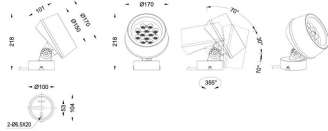

MODULOS BEAM

Proyector exterior Lavov de la familia BEAM con una potencia de 36 W y un haz luminoso de 25 grados. Con un flujo luminoso real de 2450lm, y una eficacia luminosa de 68,06lm/W. CCT de 3000K. Fabricado en aluminio inyectado a presión con frontal de gas templado (no incluye piqueta) y acabado en color negro. On-Off driver.

Código artículo	86.OS01.3331.02
Tipo de producto	Outdoor
Categoría	Proyectores
Familia	BEAM
Subfamilia	MODULOS BEAM
Pictograms	

Dimensions

Product dimensions (mm) 170(Dia)X101(H)mm

Esquema

Curva fotométrica

Producto	
Potencia real (W)	36
Flujo luminoso real (lm)	2450
Eficacia luminosa (lm/W)	68.05555555555556
Ángulo de apertura	25
Life time (h)	50000h L70B10
IP	66
Electrical class insulation	Clase I
Color	Negro
Chip Brand	Osram
Driver incluido	Si
Equipo	ON-OFF
Light source	LED
Type of LED	12x3W Osram
Vida media (h)	50000h L70B10
Temperatura de color (K)	3000
Consistencia de color (SDCM)	SDCM<3
CRI	80
IK	IK08