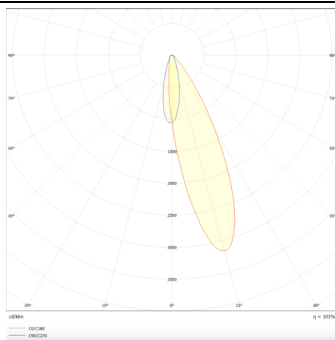

MODULOS BEAM

Proyector exterior Lavov de la familia BEAM con una potencia de 36 W y un haz luminoso de 25 grados. Con un flujo luminoso real de 2450lm, y una eficacia luminosa de 68,06lm/W. CCT de 3000K. Fabricado en aluminio inyectado a presión con frontal de gas templado (no incluye piqueta) y acabado en color negro. On-Off driver.

Código artículo	86.OS01.3331.02
Tipo de producto	Outdoor
Categoría	Proyectores
Familia	BEAM
Subfamilia	MODULOS BEAM
Pictograms	

Dimensions

Product dimensions (mm) 170(Dia)X101(H)mm

Esquema

Curva fotométrica

Producto	
Potencia real (W)	36
Flujo luminoso real (lm)	2450
Eficacia luminosa (lm/W)	68.0555555555556
Ángulo de apertura	25
Life time (h)	50000h L70B10
IP	66
Electrical class insulation	Clase I
Color	Negro
Chip Brand	Osram
Driver incluido	Si
Equipo	ON-OFF
Light source	LED
Type of LED	12x3W Osram
Vida media (h)	50000h L70B10
Temperatura de color (K)	3000
Consistencia de color (SDCM)	SDCM<3
CRI	80
IK	IK08