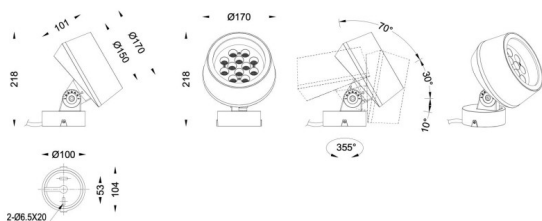

Producto	
Potencia real (W)	36
Flujo luminoso real (lm)	2450
Eficacia luminosa (lm/W)	68
Ángulo de apertura	25
Tiempo de vida	50000h L70B10
IP	66
Clase de aislamiento	Clase I
Color	Negro
Marca del LED	Osram
Driver incluido	Si
Equipo	ON-OFF
Fuente de luz	LED
Tipo de LED	12x3W Osram
Vida media (h)	50000h L70B10
Temperatura de color (K)	3000
Consistencia de color (SDCM)	SDCM3
CRI	80
IK	IK05

Dimensions

Product dimensions (mm)   **170(Dia)X101(H)mm**

Esquema

Curva fotométrica