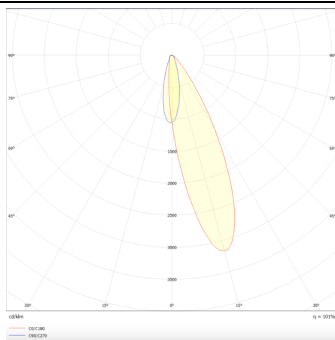

MODULOS BEAM

Proyector exterior Lavov de la familia BEAM con una potencia de 36 W y un haz luminoso de 25 grados. Con un flujo luminoso real de 2450lm, y una eficacia luminosa de 68,06lm/W. CCT de 3000K. Fabricado en aluminio inyectado a presión con frontal de gas templado (no incluye piqueta) y acabado en color gris. On-Off driver.

Código artículo	86.OS01.3331.03
Tipo de producto	Outdoor
Categoría	Proyectores
Familia	BEAM
Subfamilia	MODULOS BEAM
Pictograms	

Dimensions

Product dimensions (mm) 170(Dia)X101(H)mm

Esquema

Curva fotométrica

Producto	
Potencia real (W)	36
Flujo luminoso real (lm)	2450
Eficacia luminosa (lm/W)	68.05555555555556
Ángulo de apertura	25
Life time (h)	50000h L70B10
IP	66
Electrical class insulation	Clase I
Color	Gris
Chip Brand	Osram
Driver incluido	Si
Equipo	ON-OFF
Light source	LED
Type of LED	12x3W Osram
Vida media (h)	50000h L70B10
Temperatura de color (K)	3000
Consistencia de color (SDCM)	SDCM<3
CRI	80
IK	IK08