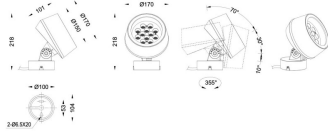

MODULOS BEAM

Proyector exterior Lavov de la familia BEAM con una potencia de 36 W y un haz luminoso de 25 grados. Con un flujo luminoso real de 2450lm, y una eficacia luminosa de 68,06lm/W. CCT de 3000K. Fabricado en aluminio inyectado a presión con frontal de gas templado (no incluye piqueta) y acabado en color gris. On-Off driver.

Código artículo	86.OS01.3331.03
Tipo de producto	Outdoor
Categoría	Proyectores
Familia	BEAM
Subfamilia	MODULOS BEAM
Pictograms	

Dimensions

Product dimensions (mm) 170(Dia)X101(H)mm

Esquema

Curva fotométrica

Producto	
Potencia real (W)	36
Flujo luminoso real (lm)	2450
Eficacia luminosa (lm/W)	68.05555555555556
Ángulo de apertura	25
Life time (h)	50000h L70B10
IP	66
Electrical class insulation	Clase I
Color	Gris
Chip Brand	Osram
Driver incluido	Si
Equipo	ON-OFF
Light source	LED
Type of LED	12x3W Osram
Vida media (h)	50000h L70B10
Temperatura de color (K)	3000
Consistencia de color (SDCM)	SDCM<3
CRI	80
IK	IK08