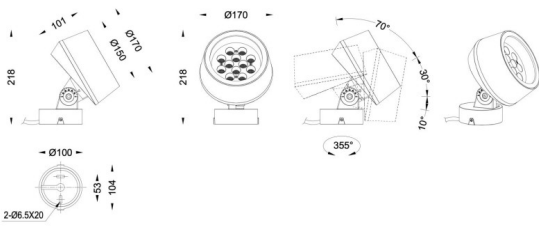

MODULOS BEAM

Proyector exterior Lavov de la familia BEAM con una potencia de 36 W y un haz luminoso de 25 grados. Con un flujo luminoso real de 2450lm, y una eficacia luminosa de 68,06lm/W. CCT de 3000K. Fabricado en aluminio inyectado a presión con frontal de cristal templado (no incluye piqueta) y acabado en color gris. On-Off driver.

Código artículo	86.OS01.3331.03
Tipo de producto	Outdoor
Categoría	Proyectores
Familia	BEAM
Subfamilia	MODULOS BEAM
Pictograms	

Producto	
Potencia real (W)	36
Flujo luminoso real (lm)	2450
Eficacia luminosa (lm/W)	68.055555555555998
Ángulo de apertura	25
Tiempo de vida	50000h L70B10
IP	66
Clase de aislamiento	Clase I
Color	Gris
Marca del LED	Osram
Driver incluido	Si
Equipo	ON-OFF
Fuente de luz	LED
Tipo de LED	12x3W Osram
Vida media (h)	50000h L70B10
Temperatura de color (K)	3000
Consistencia de color (SDCM)	SDCM3
CRI	80
IK	IK08

Dimensions

Product dimensions (mm) **170(Dia)X101(H)mm**

Esquema

Curva fotométrica