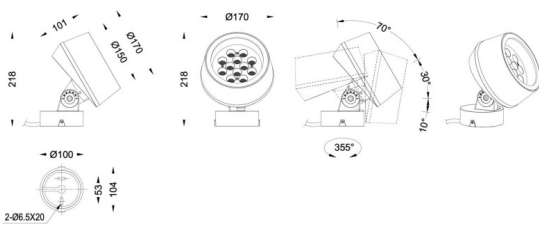

MODULOS BEAM

Proyector exterior Lavov de la familia BEAM con una potencia de 36 W y un haz luminoso de 25 grados. Con un flujo luminoso real de 2450lm, y una eficacia luminosa de 68,06lm/W. CCT de 3000K. Fabricado en aluminio inyectado a presión con frontal de cristal templado (no incluye piqueta) y acabado en color gris. On-Off driver.

Código artículo	86.OS01.3331.03
Tipo de producto	Outdoor
Categoría	Proyectores
Familia	BEAM
Subfamilia	MODULOS BEAM
Pictograms	

Producto	
Potencia real (W)	36
Flujo luminoso real (lm)	2450
Eficacia luminosa (lm/W)	68
Ángulo de apertura	25
Tiempo de vida	50000h L70B10
IP	66
Clase de aislamiento	Clase I
Color	Gris
Marca del LED	Osram
Driver incluido	Si
Equipo	ON-OFF
Fuente de luz	LED
Tipo de LED	12x3W Osram
Vida media (h)	50000h L70B10
Temperatura de color (K)	3000
Consistencia de color (SDCM)	SDCM3
CRI	80
IK	IK08

Dimensions

Product dimensions (mm) **170(Dia)X101(H)mm**

Esquema

Curva fotométrica