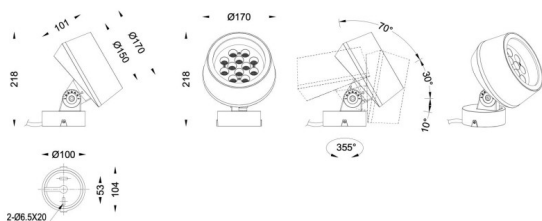

MODULOS BEAM

Proyector exterior Lavov de la familia BEAM con una potencia de 36 W y un haz luminoso de 40 grados. Con un flujo luminoso real de 2450lm, y una eficacia luminosa de 68,06lm/W. CCT de 3000K. Fabricado en aluminio inyectado a presión con frontal de cristal templado (no incluye piqueta) y acabado en color negro. On-Off driver.

Código artículo	86.OS01.3341.02
Tipo de producto	Outdoor
Categoría	Proyectores
Familia	BEAM
Subfamilia	MODULOS BEAM
Pictograms	

Producto	
Potencia real (W)	36
Flujo luminoso real (lm)	2450
Eficacia luminosa (lm/W)	68.055555555555998
Ángulo de apertura	40
Tiempo de vida	50000h L70B10
IP	66
Clase de aislamiento	Clase I
Color	Negro
Marca del LED	Osram
Driver incluido	Si
Equipo	ON-OFF
Fuente de luz	LED
Tipo de LED	12x3W Osram
Vida media (h)	50000h L70B10
Temperatura de color (K)	3000
Consistencia de color (SDCM)	SDCM3
CRI	80
IK	IK08

Dimensions

Product dimensions (mm) **170(Dia)X101(H)mm**

Esquema

Curva fotométrica