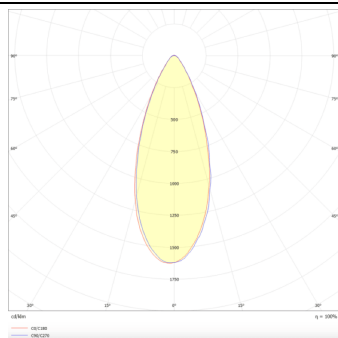

MODULOS BEAM

Proyector exterior Lavov de la familia BEAM con una potencia de 36 W y un haz luminoso de 40 grados. Con un flujo luminoso real de 2450lm, y una eficacia luminosa de 68,06lm/W. CCT de 3000K. Fabricado en aluminio inyectado a presión con frontal de gas templado (no incluye piqueta) y acabado en color negro. On-Off driver.

Código artículo	86.OS01.3341.02
Tipo de producto	Outdoor
Categoría	Proyectores
Familia	BEAM
Subfamilia	MODULOS BEAM

Pictograms	
-------------------	--

Dimensions

Product dimensions (mm) 170(Dia)X101(H)mm

Esquema

Curva fotométrica

Producto	
Potencia real (W)	36
Flujo luminoso real (lm)	2450
Eficacia luminosa (lm/W)	68.05555555555556
Ángulo de apertura	40
Life time (h)	50000h L70B10
IP	66
Electrical class insulation	Clase I
Color	Negro
Chip Brand	Osram
Driver incluido	Si
Equipo	ON-OFF
Light source	LED
Type of LED	12x3W Osram
Vida media (h)	50000h L70B10
Temperatura de color (K)	3000
Consistencia de color (SDCM)	SDCM<3
CRI	80
IK	IK08