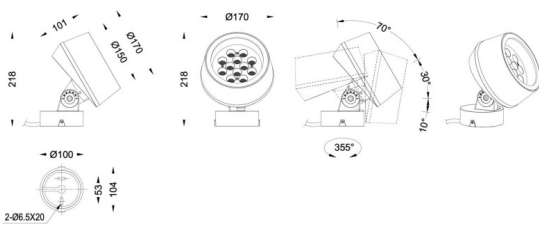

MODULOS BEAM

Proyector exterior Lavov de la familia BEAM con una potencia de 36 W y un haz luminoso de 40 grados. Con un flujo luminoso real de 2450lm, y una eficacia luminosa de 68,06lm/W. CCT de 3000K. Fabricado en aluminio inyectado a presión con frontal de cristal templado (no incluye piqueta) y acabado en color negro. On-Off driver.

Código artículo	86.OS01.3341.02
Tipo de producto	Outdoor
Categoría	Proyectores
Familia	BEAM
Subfamilia	MODULOS BEAM
Pictograms	

Producto	
Potencia real (W)	36
Flujo luminoso real (lm)	2450
Eficacia luminosa (lm/W)	68
Ángulo de apertura	40
Tiempo de vida	50000h L70B10
IP	66
Clase de aislamiento	Clase I
Color	Negro
Marca del LED	Osram
Driver incluido	Si
Equipo	ON-OFF
Fuente de luz	LED
Tipo de LED	12x3W Osram
Vida media (h)	50000h L70B10
Temperatura de color (K)	3000
Consistencia de color (SDCM)	SDCM3
CRI	80
IK	IK05

Dimensions

Product dimensions (mm) **170(Dia)X101(H)mm**

Esquema

Curva fotométrica