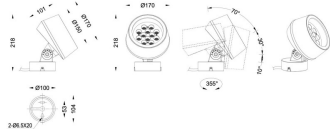

MODULOS BEAM

Proyector exterior Lavov de la familia BEAM con una potencia de 36 W y un haz luminoso de 40 grados. Con un flujo luminoso real de 2450lm, y una eficacia luminosa de 68,06lm/W. CCT de 3000K. Fabricado en aluminio inyectado a presión con frontal de gas templado (no incluye piqueta) y acabado en color negro. On-Off driver.

Código artículo	86.OS01.3341.02
Tipo de producto	Outdoor
Categoría	Proyectores
Familia	BEAM
Subfamilia	MODULOS BEAM

Pictograms	
-------------------	--

Dimensions

Product dimensions (mm) 170(Dia)X101(H)mm

Esquema

Curva fotométrica

Producto	
Potencia real (W)	36
Flujo luminoso real (lm)	2450
Eficacia luminosa (lm/W)	68.05555555555556
Ángulo de apertura	40
Life time (h)	50000h L70B10
IP	66
Electrical class insulation	Clase I
Color	Negro
Chip Brand	Osram
Driver incluido	Si
Equipo	ON-OFF
Light source	LED
Type of LED	12x3W Osram
Vida media (h)	50000h L70B10
Temperatura de color (K)	3000
Consistencia de color (SDCM)	SDCM<3
CRI	80
IK	IK08