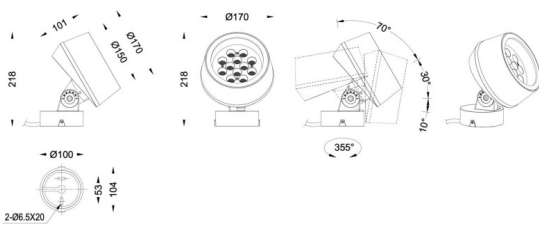

MODULOS BEAM

Proyector exterior Lavov de la familia BEAM con una potencia de 36 W y un haz luminoso de 40 grados. Con un flujo luminoso real de 2450lm, y una eficacia luminosa de 68,06lm/W. CCT de 3000K. Fabricado en aluminio inyectado a presión con frontal de gas templado (no incluye piqueta) y acabado en color negro. On-Off driver.

Código artículo	86.OS01.3341.02
Tipo de producto	Outdoor
Categoría	Proyectores
Familia	BEAM
Subfamilia	MODULOS BEAM
Pictograms	

Producto	
Potencia real (W)	36
Flujo luminoso real (lm)	2450
Eficacia luminosa (lm/W)	68.05555555555556
Ángulo de apertura	40
Life time (h)	50000h L70B10
IP	66
Electrical class insulation	Clase I
Color	Negro
Chip Brand	Osram
Driver incluido	Si
Equipo	ON-OFF
Light source	LED
Type of LED	12x3W Osram
Vida media (h)	50000h L70B10
Temperatura de color (K)	3000
Consistencia de color (SDCM)	SDCM<3
CRI	80
IK	IK08

Dimensions

Product dimensions (mm) **170(Dia)X101(H)mm**

Esquema

Curva fotométrica