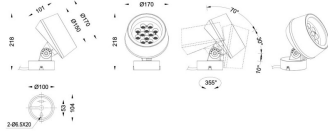

MODULOS BEAM

Proyector exterior Lavov de la familia BEAM con una potencia de 36 W y un haz luminoso de 40 grados. Con un flujo luminoso real de 2450lm, y una eficacia luminosa de 68,06lm/W. CCT de 3000K. Fabricado en aluminio inyectado a presión con frontal de gas templado (no incluye piqueta) y acabado en color gris. On-Off driver.

Código artículo	86.OS01.3341.03
Tipo de producto	Outdoor
Categoría	Proyectores
Familia	BEAM
Subfamilia	MODULOS BEAM
Pictograms	

Dimensions

Product dimensions (mm) 170(Dia)X101(H)mm

Esquema

Curva fotométrica

Producto	
Potencia real (W)	36
Flujo luminoso real (lm)	2450
Eficacia luminosa (lm/W)	68.0555555555556
Ángulo de apertura	40
Life time (h)	50000h L70B10
IP	66
Electrical class insulation	Clase I
Color	Gris
Chip Brand	Osram
Driver incluido	Si
Equipo	ON-OFF
Light source	LED
Type of LED	12x3W Osram
Vida media (h)	50000h L70B10
Temperatura de color (K)	3000
Consistencia de color (SDCM)	SDCM<3
CRI	80
IK	IK08