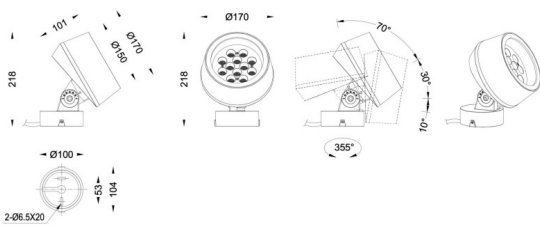

MODULOS BEAM

Proyector exterior Lavov de la familia BEAM con una potencia de 36 W y un haz luminoso de 40 grados. Con un flujo luminoso real de 2450lm, y una eficacia luminosa de 68,06lm/W. CCT de 3000K. Fabricado en aluminio inyectado a presión con frontal de gas templado (no incluye piqueta) y acabado en color gris. On-Off driver.

Código artículo	86.OS01.3341.03
Tipo de producto	Outdoor
Categoría	Proyectores
Familia	BEAM
Subfamilia	MODULOS BEAM
Pictograms	

Producto	
Potencia real (W)	36
Flujo luminoso real (lm)	2450
Eficacia luminosa (lm/W)	68.05555555555556
Ángulo de apertura	40
Life time (h)	50000h L70B10
IP	66
Electrical class insulation	Clase I
Color	Gris
Chip Brand	Osram
Driver incluido	Si
Equipo	ON-OFF
Light source	LED
Type of LED	12x3W Osram
Vida media (h)	50000h L70B10
Temperatura de color (K)	3000
Consistencia de color (SDCM)	SDCM<3
CRI	80
IK	IK08

Dimensions

Product dimensions (mm) **170(Dia)X101(H)mm**

Esquema

Curva fotométrica