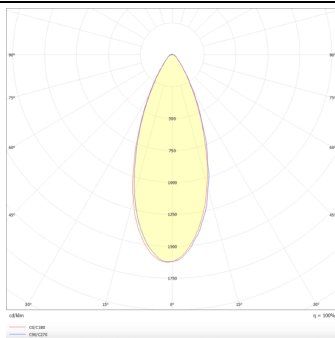

MODULOS BEAM

Proyector exterior Lavov de la familia BEAM con una potencia de 36 W y un haz luminoso de 40 grados. Con un flujo luminoso real de 2450lm, y una eficacia luminosa de 68,06lm/W. CCT de 3000K. Fabricado en aluminio inyectado a presión con frontal de gas templado (no incluye piqueta) y acabado en color gris. On-Off driver.

Código artículo	86.OS01.3341.03
Tipo de producto	Outdoor
Categoría	Proyectores
Familia	BEAM
Subfamilia	MODULOS BEAM
Pictograms	

Dimensions

Product dimensions (mm) 170(Dia)X101(H)mm

Esquema

Curva fotométrica

Producto	
Potencia real (W)	36
Flujo luminoso real (lm)	2450
Eficacia luminosa (lm/W)	68.0555555555556
Ángulo de apertura	40
Life time (h)	50000h L70B10
IP	66
Electrical class insulation	Clase I
Color	Gris
Chip Brand	Osram
Driver incluido	Si
Equipo	ON-OFF
Light source	LED
Type of LED	12x3W Osram
Vida media (h)	50000h L70B10
Temperatura de color (K)	3000
Consistencia de color (SDCM)	SDCM<3
CRI	80
IK	IK08