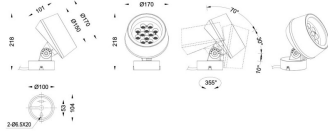

MODULOS BEAM

Proyector exterior Lavov de la familia BEAM con una potencia de 36 W y un haz luminoso de 40 grados. Con un flujo luminoso real de 2450lm, y una eficacia luminosa de 68,06lm/W. CCT de 3000K. Fabricado en aluminio inyectado a presión con frontal de gas templado (no incluye piqueta) y acabado en color gris. On-Off driver.

Código artículo	86.OS01.3341.03
Tipo de producto	Outdoor
Categoría	Proyectores
Familia	BEAM
Subfamilia	MODULOS BEAM
Pictograms	

Dimensions

Product dimensions (mm) 170(Dia)X101(H)mm

Esquema

Curva fotométrica

Producto	
Potencia real (W)	36
Flujo luminoso real (lm)	2450
Eficacia luminosa (lm/W)	68.05555555555556
Ángulo de apertura	40
Life time (h)	50000h L70B10
IP	66
Electrical class insulation	Clase I
Color	Gris
Chip Brand	Osram
Driver incluido	Si
Equipo	ON-OFF
Light source	LED
Type of LED	12x3W Osram
Vida media (h)	50000h L70B10
Temperatura de color (K)	3000
Consistencia de color (SDCM)	SDCM<3
CRI	80
IK	IK08