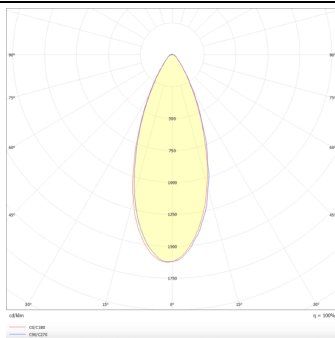

MODULOS BEAM

Proyector exterior Lavov de la familia BEAM con una potencia de 36 W y un haz luminoso de 40 grados. Con un flujo luminoso real de 2450lm, y una eficacia luminosa de 68,06lm/W. CCT de 3000K. Fabricado en aluminio inyectado a presión con frontal de gas templado (no incluye piqueta) y acabado en color gris. On-Off driver.

Código artículo	86.OS01.3341.03
Tipo de producto	Outdoor
Categoría	Proyectores
Familia	BEAM
Subfamilia	MODULOS BEAM
Pictograms	

Dimensions

Product dimensions (mm) 170(Dia)X101(H)mm

Esquema

Curva fotométrica

Producto	
Potencia real (W)	36
Flujo luminoso real (lm)	2450
Eficacia luminosa (lm/W)	68.05555555555556
Ángulo de apertura	40
Life time (h)	50000h L70B10
IP	66
Electrical class insulation	Clase I
Color	Gris
Chip Brand	Osram
Driver incluido	Si
Equipo	ON-OFF
Light source	LED
Type of LED	12x3W Osram
Vida media (h)	50000h L70B10
Temperatura de color (K)	3000
Consistencia de color (SDCM)	SDCM<3
CRI	80
IK	IK08