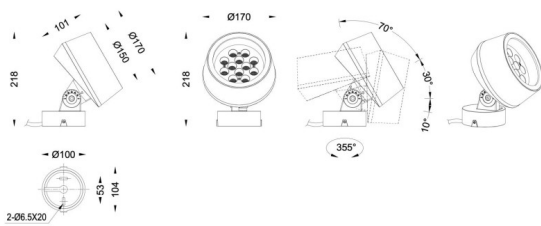

MODULOS BEAM

Proyector exterior Lavov de la familia BEAM con una potencia de 36 W y un haz luminoso de 40 grados. Con un flujo luminoso real de 2450lm, y una eficacia luminosa de 68,06lm/W. CCT de 3000K. Fabricado en aluminio inyectado a presión con frontal de cristal templado (no incluye piqueta) y acabado en color gris. On-Off driver.

Código artículo	86.OS01.3341.03
Tipo de producto	Outdoor
Categoría	Proyectores
Familia	BEAM
Subfamilia	MODULOS BEAM
Pictograms	

Producto	
Potencia real (W)	36
Flujo luminoso real (lm)	2450
Eficacia luminosa (lm/W)	68.055555555555998
Ángulo de apertura	40
Tiempo de vida	50000h L70B10
IP	66
Clase de aislamiento	Clase I
Color	Gris
Marca del LED	Osram
Driver incluido	Si
Equipo	ON-OFF
Fuente de luz	LED
Tipo de LED	12x3W Osram
Vida media (h)	50000h L70B10
Temperatura de color (K)	3000
Consistencia de color (SDCM)	SDCM3
CRI	80
IK	IK08

Dimensions

Product dimensions (mm) **170(Dia)X101(H)mm**

Esquema

Curva fotométrica