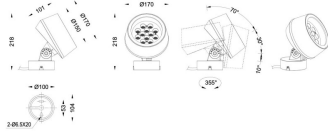

MODULOS BEAM

Proyector exterior Lavov de la familia BEAM con una potencia de 36 W y un haz luminoso de 60 grados. Con un flujo luminoso real de 2450lm, y una eficacia luminosa de 68,06lm/W. CCT de 3000K. Fabricado en aluminio inyectado a presión con frontal de gas templado (no incluye piqueta) y acabado en color negro. On-Off driver.

Código artículo	86.OS01.3351.02
Tipo de producto	Outdoor
Categoría	Proyectores
Familia	BEAM
Subfamilia	MODULOS BEAM
Pictograms	

Dimensions

Product dimensions (mm) 170(Dia)X101(H)mm

Esquema

Curva fotométrica

Producto	
Potencia real (W)	36
Flujo luminoso real (lm)	2450
Eficacia luminosa (lm/W)	68.0555555555556
Ángulo de apertura	60
Life time (h)	50000h L70B10
IP	66
Electrical class insulation	Clase I
Color	Negro
Chip Brand	Osram
Driver incluido	Si
Equipo	ON-OFF
Light source	LED
Type of LED	12x3W Osram
Vida media (h)	50000h L70B10
Temperatura de color (K)	3000
Consistencia de color (SDCM)	SDCM<3
CRI	80
IK	IK08