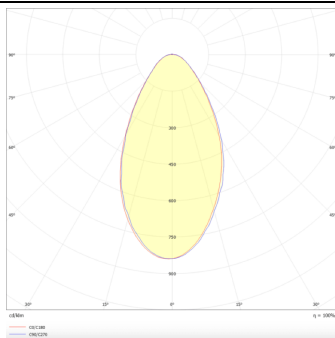

MODULOS BEAM

Proyector exterior Lavov de la familia BEAM con una potencia de 36 W y un haz luminoso de 60 grados. Con un flujo luminoso real de 2450lm, y una eficacia luminosa de 68,06lm/W. CCT de 3000K. Fabricado en aluminio inyectado a presión con frontal de gas templado (no incluye piqueta) y acabado en color negro. On-Off driver.

Código artículo	86.OS01.3351.02
Tipo de producto	Outdoor
Categoría	Proyectores
Familia	BEAM
Subfamilia	MODULOS BEAM
Pictograms	

Dimensions

Product dimensions (mm) 170(Dia)X101(H)mm

Esquema

Curva fotométrica

Producto	
Potencia real (W)	36
Flujo luminoso real (lm)	2450
Eficacia luminosa (lm/W)	68.05555555555556
Ángulo de apertura	60
Life time (h)	50000h L70B10
IP	66
Electrical class insulation	Clase I
Color	Negro
Chip Brand	Osram
Driver incluido	Si
Equipo	ON-OFF
Light source	LED
Type of LED	12x3W Osram
Vida media (h)	50000h L70B10
Temperatura de color (K)	3000
Consistencia de color (SDCM)	SDCM<3
CRI	80
IK	IK08