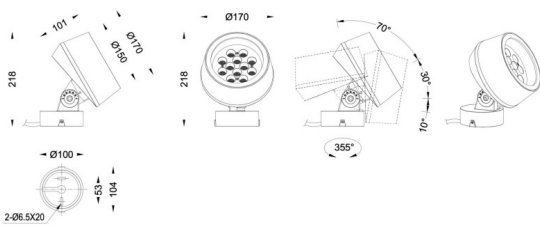

MODULOS BEAM

Proyector exterior Lavov de la familia BEAM con una potencia de 36 W y un haz luminoso de 60 grados. Con un flujo luminoso real de 2450lm, y una eficacia luminosa de 68,06lm/W. CCT de 3000K. Fabricado en aluminio inyectado a presión con frontal de cristal templado (no incluye piqueta) y acabado en color negro. On-Off driver.

Código artículo	86.OS01.3351.02
Tipo de producto	Outdoor
Categoría	Proyectores
Familia	BEAM
Subfamilia	MODULOS BEAM
Pictograms	

Producto	
Potencia real (W)	36
Flujo luminoso real (lm)	2450
Eficacia luminosa (lm/W)	68
Ángulo de apertura	60
Tiempo de vida	50000h L70B10
IP	66
Clase de aislamiento	Clase I
Color	Negro
Marca del LED	Osram
Driver incluido	Si
Equipo	ON-OFF
Fuente de luz	LED
Tipo de LED	12x3W Osram
Vida media (h)	50000h L70B10
Temperatura de color (K)	3000
Consistencia de color (SDCM)	SDCM3
CRI	80
IK	IK08

Dimensions

Product dimensions (mm) **170(Dia)X101(H)mm**

Esquema

Curva fotométrica