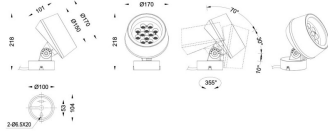

MODULOS BEAM

Proyector exterior Lavov de la familia BEAM con una potencia de 36 W y un haz luminoso de 60 grados. Con un flujo luminoso real de 2450lm, y una eficacia luminosa de 68,06lm/W. CCT de 3000K. Fabricado en aluminio inyectado a presión con frontal de gas templado (no incluye piqueta) y acabado en color negro. On-Off driver.

Código artículo	86.OS01.3351.02
Tipo de producto	Outdoor
Categoría	Proyectores
Familia	BEAM
Subfamilia	MODULOS BEAM
Pictograms	

Dimensions

Product dimensions (mm) 170(Dia)X101(H)mm

Esquema

Curva fotométrica

Producto	
Potencia real (W)	36
Flujo luminoso real (lm)	2450
Eficacia luminosa (lm/W)	68.05555555555556
Ángulo de apertura	60
Life time (h)	50000h L70B10
IP	66
Electrical class insulation	Clase I
Color	Negro
Chip Brand	Osram
Driver incluido	Si
Equipo	ON-OFF
Light source	LED
Type of LED	12x3W Osram
Vida media (h)	50000h L70B10
Temperatura de color (K)	3000
Consistencia de color (SDCM)	SDCM<3
CRI	80
IK	IK08