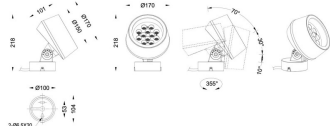

MODULOS BEAM

Proyector exterior Lavov de la familia BEAM con una potencia de 36 W y un haz luminoso de 60 grados. Con un flujo luminoso real de 2450lm, y una eficacia luminosa de 68,06lm/W. CCT de 3000K. Fabricado en aluminio inyectado a presión con frontal de gas templado (no incluye piqueta) y acabado en color negro. On-Off driver.

Código artículo	86.OS01.3351.02
Tipo de producto	Outdoor
Categoría	Proyectores
Familia	BEAM
Subfamilia	MODULOS BEAM

Pictograms

Producto	
Potencia real (W)	36
Flujo luminoso real (lm)	2450
Eficacia luminosa (lm/W)	68.05555555555556
Ángulo de apertura	60
Life time (h)	50000h L70B10
IP	66
Electrical class insulation	Clase I
Color	Negro
Chip Brand	Osram
Driver incluido	Si
Equipo	ON-OFF
Light source	LED
Type of LED	12x3W Osram
Vida media (h)	50000h L70B10
Temperatura de color (K)	3000
Consistencia de color (SDCM)	SDCM<3
CRI	80
IK	IK08

Dimensions

Product dimensions (mm) 170(Dia)X101(H)mm

Esquema

Curva fotométrica