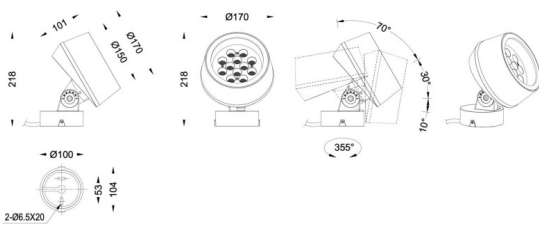

MODULOS BEAM

Proyector exterior Lavov de la familia BEAM con una potencia de 36 W y un haz luminoso de 60 grados. Con un flujo luminoso real de 2450lm, y una eficacia luminosa de 68,06lm/W. CCT de 3000K. Fabricado en aluminio inyectado a presión con frontal de gas templado (no incluye piqueta) y acabado en color negro. On-Off driver.

Código artículo	86.OS01.3351.02
Tipo de producto	Outdoor
Categoría	Proyectores
Familia	BEAM
Subfamilia	MODULOS BEAM
Pictograms	

Producto	
Potencia real (W)	36
Flujo luminoso real (lm)	2450
Eficacia luminosa (lm/W)	68.0555555555556
Ángulo de apertura	60
Life time (h)	50000h L70B10
IP	66
Electrical class insulation	Clase I
Color	Negro
Chip Brand	Osram
Driver incluido	Si
Equipo	ON-OFF
Light source	LED
Type of LED	12x3W Osram
Vida media (h)	50000h L70B10
Temperatura de color (K)	3000
Consistencia de color (SDCM)	SDCM<3
CRI	80
IK	IK08

Dimensions

Product dimensions (mm) **170(Dia)X101(H)mm**

Esquema

Curva fotométrica