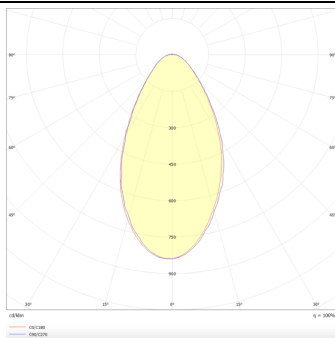

MODULOS BEAM

Proyector exterior Lavov de la familia BEAM con una potencia de 36 W y un haz luminoso de 60 grados. Con un flujo luminoso real de 2450lm, y una eficacia luminosa de 68,06lm/W. CCT de 3000K. Fabricado en aluminio inyectado a presión con frontal de gas templado (no incluye piqueta) y acabado en color negro. On-Off driver.

Código artículo	86.OS01.3351.02
Tipo de producto	Outdoor
Categoría	Proyectores
Familia	BEAM
Subfamilia	MODULOS BEAM
Pictograms	

Dimensions

Product dimensions (mm) 170(Dia)X101(H)mm

Esquema

Curva fotométrica

Producto	
Potencia real (W)	36
Flujo luminoso real (lm)	2450
Eficacia luminosa (lm/W)	68.0555555555556
Ángulo de apertura	60
Life time (h)	50000h L70B10
IP	66
Electrical class insulation	Clase I
Color	Negro
Chip Brand	Osram
Driver incluido	Si
Equipo	ON-OFF
Light source	LED
Type of LED	12x3W Osram
Vida media (h)	50000h L70B10
Temperatura de color (K)	3000
Consistencia de color (SDCM)	SDCM<3
CRI	80
IK	IK08