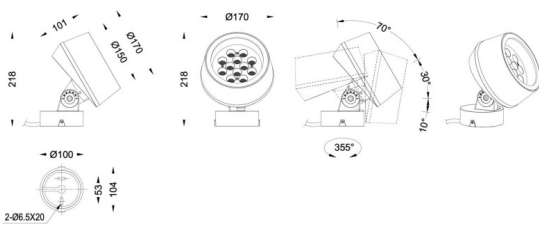

MODULOS BEAM

Proyector exterior Lavov de la familia BEAM con una potencia de 36 W y un haz luminoso de 60 grados. Con un flujo luminoso real de 2450lm, y una eficacia luminosa de 68,06lm/W. CCT de 3000K. Fabricado en aluminio inyectado a presión con frontal de cristal templado (no incluye piqueta) y acabado en color negro. On-Off driver.

Código artículo	86.OS01.3351.02
Tipo de producto	Outdoor
Categoría	Proyectores
Familia	BEAM
Subfamilia	MODULOS BEAM
Pictograms	

Producto	
Potencia real (W)	36
Flujo luminoso real (lm)	2450
Eficacia luminosa (lm/W)	68.055555555555998
Ángulo de apertura	60
Tiempo de vida	50000h L70B10
IP	66
Clase de aislamiento	Clase I
Color	Negro
Marca del LED	Osram
Driver incluido	Si
Equipo	ON-OFF
Fuente de luz	LED
Tipo de LED	12x3W Osram
Vida media (h)	50000h L70B10
Temperatura de color (K)	3000
Consistencia de color (SDCM)	SDCM3
CRI	80
IK	IK08

Dimensions

Product dimensions (mm) **170(Dia)X101(H)mm**

Esquema

Curva fotométrica