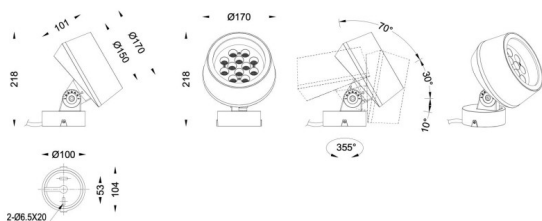

MODULOS BEAM

Proyector exterior Lavov de la familia BEAM con una potencia de 36 W y un haz luminoso de 60 grados. Con un flujo luminoso real de 2450lm, y una eficacia luminosa de 68,06lm/W. CCT de 3000K. Fabricado en aluminio inyectado a presión con frontal de cristal templado (no incluye piqueta) y acabado en color gris. On-Off driver.

Código artículo	86.OS01.3351.03
Tipo de producto	Outdoor
Categoría	Proyectores
Familia	BEAM
Subfamilia	MODULOS BEAM
Pictograms	

Producto	
Potencia real (W)	36
Flujo luminoso real (lm)	2450
Eficacia luminosa (lm/W)	68.055555555555998
Ángulo de apertura	60
Tiempo de vida	50000h L70B10
IP	66
Clase de aislamiento	Clase I
Color	Gris
Marca del LED	Osram
Driver incluido	Si
Equipo	ON-OFF
Fuente de luz	LED
Tipo de LED	12x3W Osram
Vida media (h)	50000h L70B10
Temperatura de color (K)	3000
Consistencia de color (SDCM)	SDCM3
CRI	80
IK	IK08

Dimensions

Product dimensions (mm) **170(Dia)X101(H)mm**

Esquema

Curva fotométrica