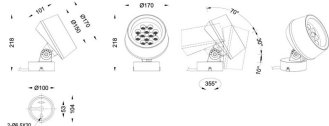

MODULOS BEAM

Proyector exterior Lavov de la familia BEAM con una potencia de 36 W y un haz luminoso de 60 grados. Con un flujo luminoso real de 2450lm, y una eficacia luminosa de 68,06lm/W. CCT de 3000K. Fabricado en aluminio inyectado a presión con frontal de gas templado (no incluye piqueta) y acabado en color gris. On-Off driver.

Código artículo	86.OS01.3351.03
Tipo de producto	Outdoor
Categoría	Proyectores
Familia	BEAM
Subfamilia	MODULOS BEAM

Pictograms

Producto	
Potencia real (W)	36
Flujo luminoso real (lm)	2450
Eficacia luminosa (lm/W)	68.05555555555556
Ángulo de apertura	60
Life time (h)	50000h L70B10
IP	66
Electrical class insulation	Clase I
Color	Gris
Chip Brand	Osram
Driver incluido	Si
Equipo	ON-OFF
Light source	LED
Type of LED	12x3W Osram
Vida media (h)	50000h L70B10
Temperatura de color (K)	3000
Consistencia de color (SDCM)	SDCM<3
CRI	80
IK	IK08

Dimensions

Product dimensions (mm) **170(Dia)X101(H)mm**

Esquema

Curva fotométrica