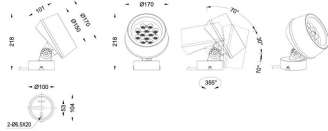

MODULOS BEAM

Proyector exterior Lavov de la familia BEAM con una potencia de 36 W y un haz luminoso de 60 grados. Con un flujo luminoso real de 2450lm, y una eficacia luminosa de 68,06lm/W. CCT de 3000K. Fabricado en aluminio inyectado a presión con frontal de gas templado (no incluye piqueta) y acabado en color gris. On-Off driver.

Código artículo	86.OS01.3351.03
Tipo de producto	Outdoor
Categoría	Proyectores
Familia	BEAM
Subfamilia	MODULOS BEAM
Pictograms	

Dimensions

Product dimensions (mm) 170(Dia)X101(H)mm

Esquema

Curva fotométrica

Producto	
Potencia real (W)	36
Flujo luminoso real (lm)	2450
Eficacia luminosa (lm/W)	68.0555555555556
Ángulo de apertura	60
Life time (h)	50000h L70B10
IP	66
Electrical class insulation	Clase I
Color	Gris
Chip Brand	Osram
Driver incluido	Si
Equipo	ON-OFF
Light source	LED
Type of LED	12x3W Osram
Vida media (h)	50000h L70B10
Temperatura de color (K)	3000
Consistencia de color (SDCM)	SDCM<3
CRI	80
IK	IK08