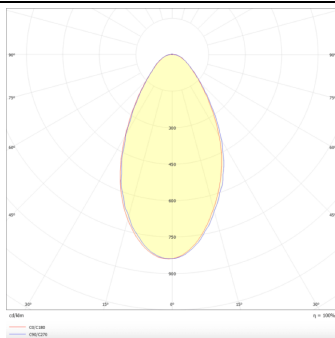

MODULOS BEAM

Proyector exterior Lavov de la familia BEAM con una potencia de 36 W y un haz luminoso de 60 grados. Con un flujo luminoso real de 2450lm, y una eficacia luminosa de 68,06lm/W. CCT de 3000K. Fabricado en aluminio inyectado a presión con frontal de gas templado (no incluye piqueta) y acabado en color gris. On-Off driver.

Código artículo	86.OS01.3351.03
Tipo de producto	Outdoor
Categoría	Proyectores
Familia	BEAM
Subfamilia	MODULOS BEAM
Pictograms	

Dimensions

Product dimensions (mm) 170(Dia)X101(H)mm

Esquema

Curva fotométrica

Producto	
Potencia real (W)	36
Flujo luminoso real (lm)	2450
Eficacia luminosa (lm/W)	68.0555555555556
Ángulo de apertura	60
Life time (h)	50000h L70B10
IP	66
Electrical class insulation	Clase I
Color	Gris
Chip Brand	Osram
Driver incluido	Si
Equipo	ON-OFF
Light source	LED
Type of LED	12x3W Osram
Vida media (h)	50000h L70B10
Temperatura de color (K)	3000
Consistencia de color (SDCM)	SDCM<3
CRI	80
IK	IK08