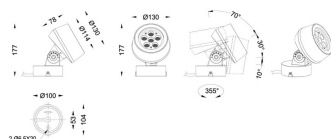

MODULOS BEAM

Proyector exterior Lavov de la familia BEAM con una potencia de 27W y un haz luminoso de 18 grados. Con un flujo luminoso real de 520lm, y una eficacia luminosa de 20lm/W. CCT de RGBW 4 in 1. Fabricado en aluminio inyectado a presión con frontal de gas templado (no incluye piqueta) y acabado en color gris. Not included driver.

Código artículo	86.OS02.1021.03
Tipo de producto	Outdoor
Categoría	Proyectores
Familia	BEAM
Subfamilia	MODULOS BEAM

Pictograms

Dimensions

Product dimensions (mm) 130(Dia)X78(H) mm

Esquema

Producto	
Potencia real (W)	21
Flujo luminoso real (lm)	520
Eficacia luminosa (lm/W)	24.7619047619048
Ángulo de apertura	18
Life time (h)	50000h L70B10
IP	66
Electrical class insulation	Clase I
Color	Gris
Chip Brand	Osram
Driver incluido	No
Light source	LED
Type of LED	21W (6x3,5W) OSRAM RGBW 4 in 1
Vida media (h)	50000h L70B10
Temperatura de color (K)	RGBW 4 in 1
Consistencia de color (SDCM)	SDCM<3
CRI	80
IK	IK08