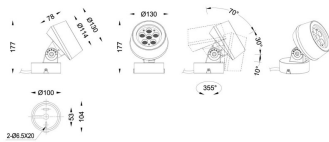

MODULOS BEAM

Proyector exterior Lavov de la familia BEAM con una potencia de 27W y un haz luminoso de 18 grados. Con un flujo luminoso real de 520lm, y una eficacia luminosa de 20lm/W. CCT de RGBW 4 in 1. Fabricado en aluminio inyectado a presión con frontal de gas templado (no incluye piqueta) y acabado en color gris. Not included driver.

Código artículo	86.OS02.1021.03
Tipo de producto	Outdoor
Categoría	Proyectores
Familia	BEAM
Subfamilia	MODULOS BEAM

Pictograms	
-------------------	--

Dimensions

Product dimensions (mm) 130(Dia)X78(H) mm

Esquema

Producto	
Potencia real (W)	21
Flujo luminoso real (lm)	520
Eficacia luminosa (lm/W)	24.7619047619048
Ángulo de apertura	18
Life time (h)	50000h L70B10
IP	66
Electrical class insulation	Clase I
Color	Gris
Chip Brand	Osram
Driver incluido	No
Light source	LED
Type of LED	21W (6x3,5W) OSRAM RGBW 4 in 1
Vida media (h)	50000h L70B10
Temperatura de color (K)	RGBW 4 in 1
Consistencia de color (SDCM)	SDCM<3
CRI	80
IK	IK08