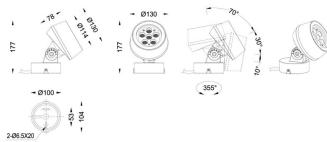

MODULOS BEAM

Proyector exterior Lavov de la familia BEAM con una potencia de 27W y un haz luminoso de 25 grados. Con un flujo luminoso real de 520lm, y una eficacia luminosa de 20lm/W. CCT de RGBW 4 in 1. Fabricado en aluminio inyectado a presión con frontal de gas templado (no incluye piqueta) y acabado en color negro. Not included driver.

Código artículo	86.OS02.1031.02
Tipo de producto	Outdoor
Categoría	Proyectores
Familia	BEAM
Subfamilia	MODULOS BEAM

Pictograms	
-------------------	--

Dimensions

Product dimensions (mm) 130(Dia)X78(H) mm

Esquema

Producto	
Potencia real (W)	21
Flujo luminoso real (lm)	520
Eficacia luminosa (lm/W)	24.7619047619048
Ángulo de apertura	24
Life time (h)	50000h L70B10
IP	66
Electrical class insulation	Clase I
Color	Negro
Chip Brand	Osram
Driver incluido	No
Light source	LED
Type of LED	21W (6x3,5W) OSRAM RGBW 4 in 1
Vida media (h)	50000h L70B10
Temperatura de color (K)	RGBW 4 in 1
Consistencia de color (SDCM)	SDCM<3
CRI	80
IK	IK08