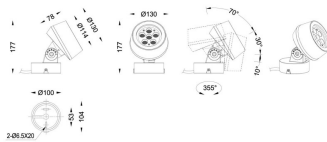

MODULOS BEAM

Proyector exterior Lavov de la familia BEAM con una potencia de 27W y un haz luminoso de 40 grados. Con un flujo luminoso real de 520lm, y una eficacia luminosa de 20lm/W. CCT de RGBW 4 in 1. Fabricado en aluminio inyectado a presión con frontal de gas templado (no incluye piqueta) y acabado en color negro. Not included driver.

Código artículo	86.OS02.1041.02
Tipo de producto	Outdoor
Categoría	Proyectores
Familia	BEAM
Subfamilia	MODULOS BEAM
Pictograms	

Dimensions

Product dimensions (mm) 130(Dia)X78(H) mm

Esquema

Producto	
Potencia real (W)	21
Flujo luminoso real (lm)	520
Eficacia luminosa (lm/W)	24.7619047619048
Ángulo de apertura	38
Life time (h)	50000h L70B10
IP	66
Electrical class insulation	Clase I
Color	Negro
Chip Brand	Osram
Driver incluido	No
Light source	LED
Type of LED	21W (6x3,5W) OSRAM RGBW 4 in 1
Vida media (h)	50000h L70B10
Temperatura de color (K)	RGBW 4 in 1
Consistencia de color (SDCM)	SDCM<3
CRI	80
IK	IK08