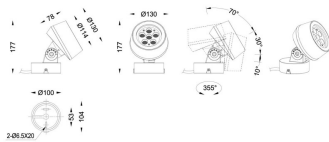

MODULOS BEAM

Proyector exterior Lavov de la familia BEAM con una potencia de 27W y un haz luminoso de 40 grados. Con un flujo luminoso real de 520lm, y una eficacia luminosa de 20lm/W. CCT de RGBW 4 in 1. Fabricado en aluminio inyectado a presión con frontal de gas templado (no incluye piqueta) y acabado en color negro. Not included driver.

Código artículo	86.OS02.1041.02
Tipo de producto	Outdoor
Categoría	Proyectores
Familia	BEAM
Subfamilia	MODULOS BEAM
Pictograms	

Dimensions

Product dimensions (mm) 130(Dia)X78(H) mm

Esquema

Producto	
Potencia real (W)	21
Flujo luminoso real (lm)	520
Eficacia luminosa (lm/W)	24.7619047619048
Ángulo de apertura	38
Life time (h)	50000h L70B10
IP	66
Electrical class insulation	Clase I
Color	Negro
Chip Brand	Osram
Driver incluido	No
Light source	LED
Type of LED	21W (6x3,5W) OSRAM RGBW 4 in 1
Vida media (h)	50000h L70B10
Temperatura de color (K)	RGBW 4 in 1
Consistencia de color (SDCM)	SDCM<3
CRI	80
IK	IK08