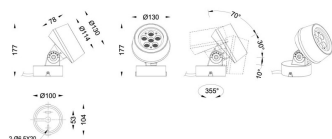

MODULOS BEAM

Proyector exterior Lavov de la familia BEAM con una potencia de 27W y un haz luminoso de 40 grados. Con un flujo luminoso real de 520lm, y una eficacia luminosa de 20lm/W. CCT de RGBW 4 in 1. Fabricado en aluminio inyectado a presión con frontal de gas templado (no incluye piqueta) y acabado en color negro. Not included driver.

Código artículo	86.OS02.1041.02
Tipo de producto	Outdoor
Categoría	Proyectores
Familia	BEAM
Subfamilia	MODULOS BEAM

Pictograms

Dimensions

Product dimensions (mm) 130(Dia)X78(H) mm

Esquema

Producto	
Potencia real (W)	21
Flujo luminoso real (lm)	520
Eficacia luminosa (lm/W)	24.7619047619048
Ángulo de apertura	38
Life time (h)	50000h L70B10
IP	66
Electrical class insulation	Clase I
Color	Negro
Chip Brand	Osram
Driver incluido	No
Light source	LED
Type of LED	21W (6x3,5W) OSRAM RGBW 4 in 1
Vida media (h)	50000h L70B10
Temperatura de color (K)	RGBW 4 in 1
Consistencia de color (SDCM)	SDCM<3
CRI	80
IK	IK08